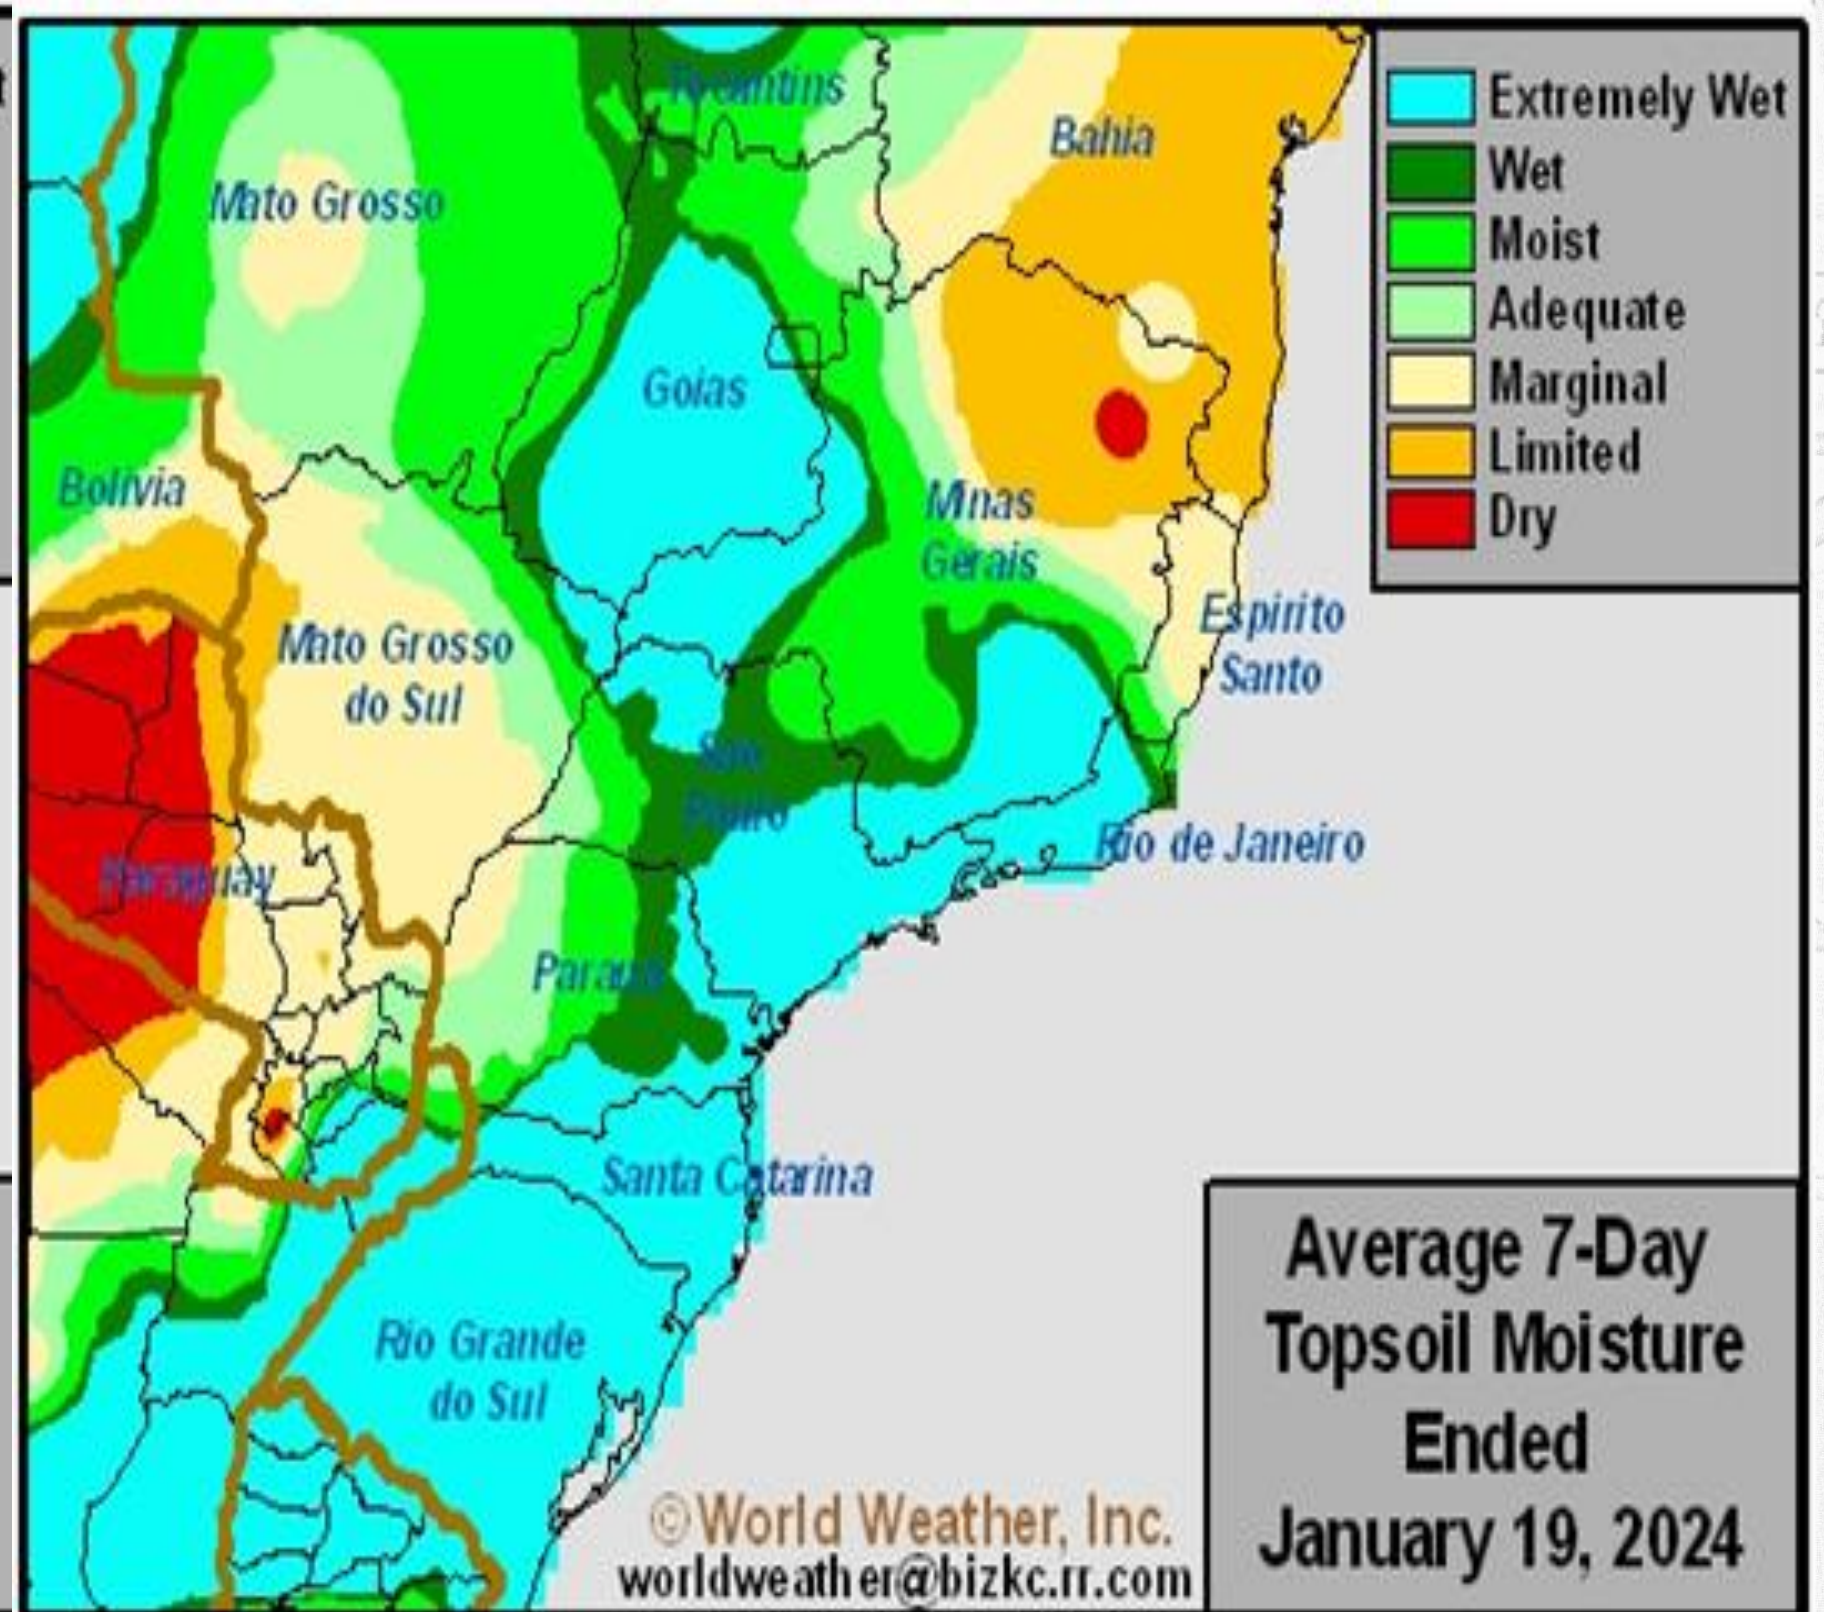

Weer

- Grondvog
- 10 Dae Voorspelling

Grondvog Brazil

Grondvog Argentinië

10 Dae Weervoorspelling Suid-Amerika

GFS ECMWF

Grondvog Suid-Afrika

Grondvog Suid-Afrika