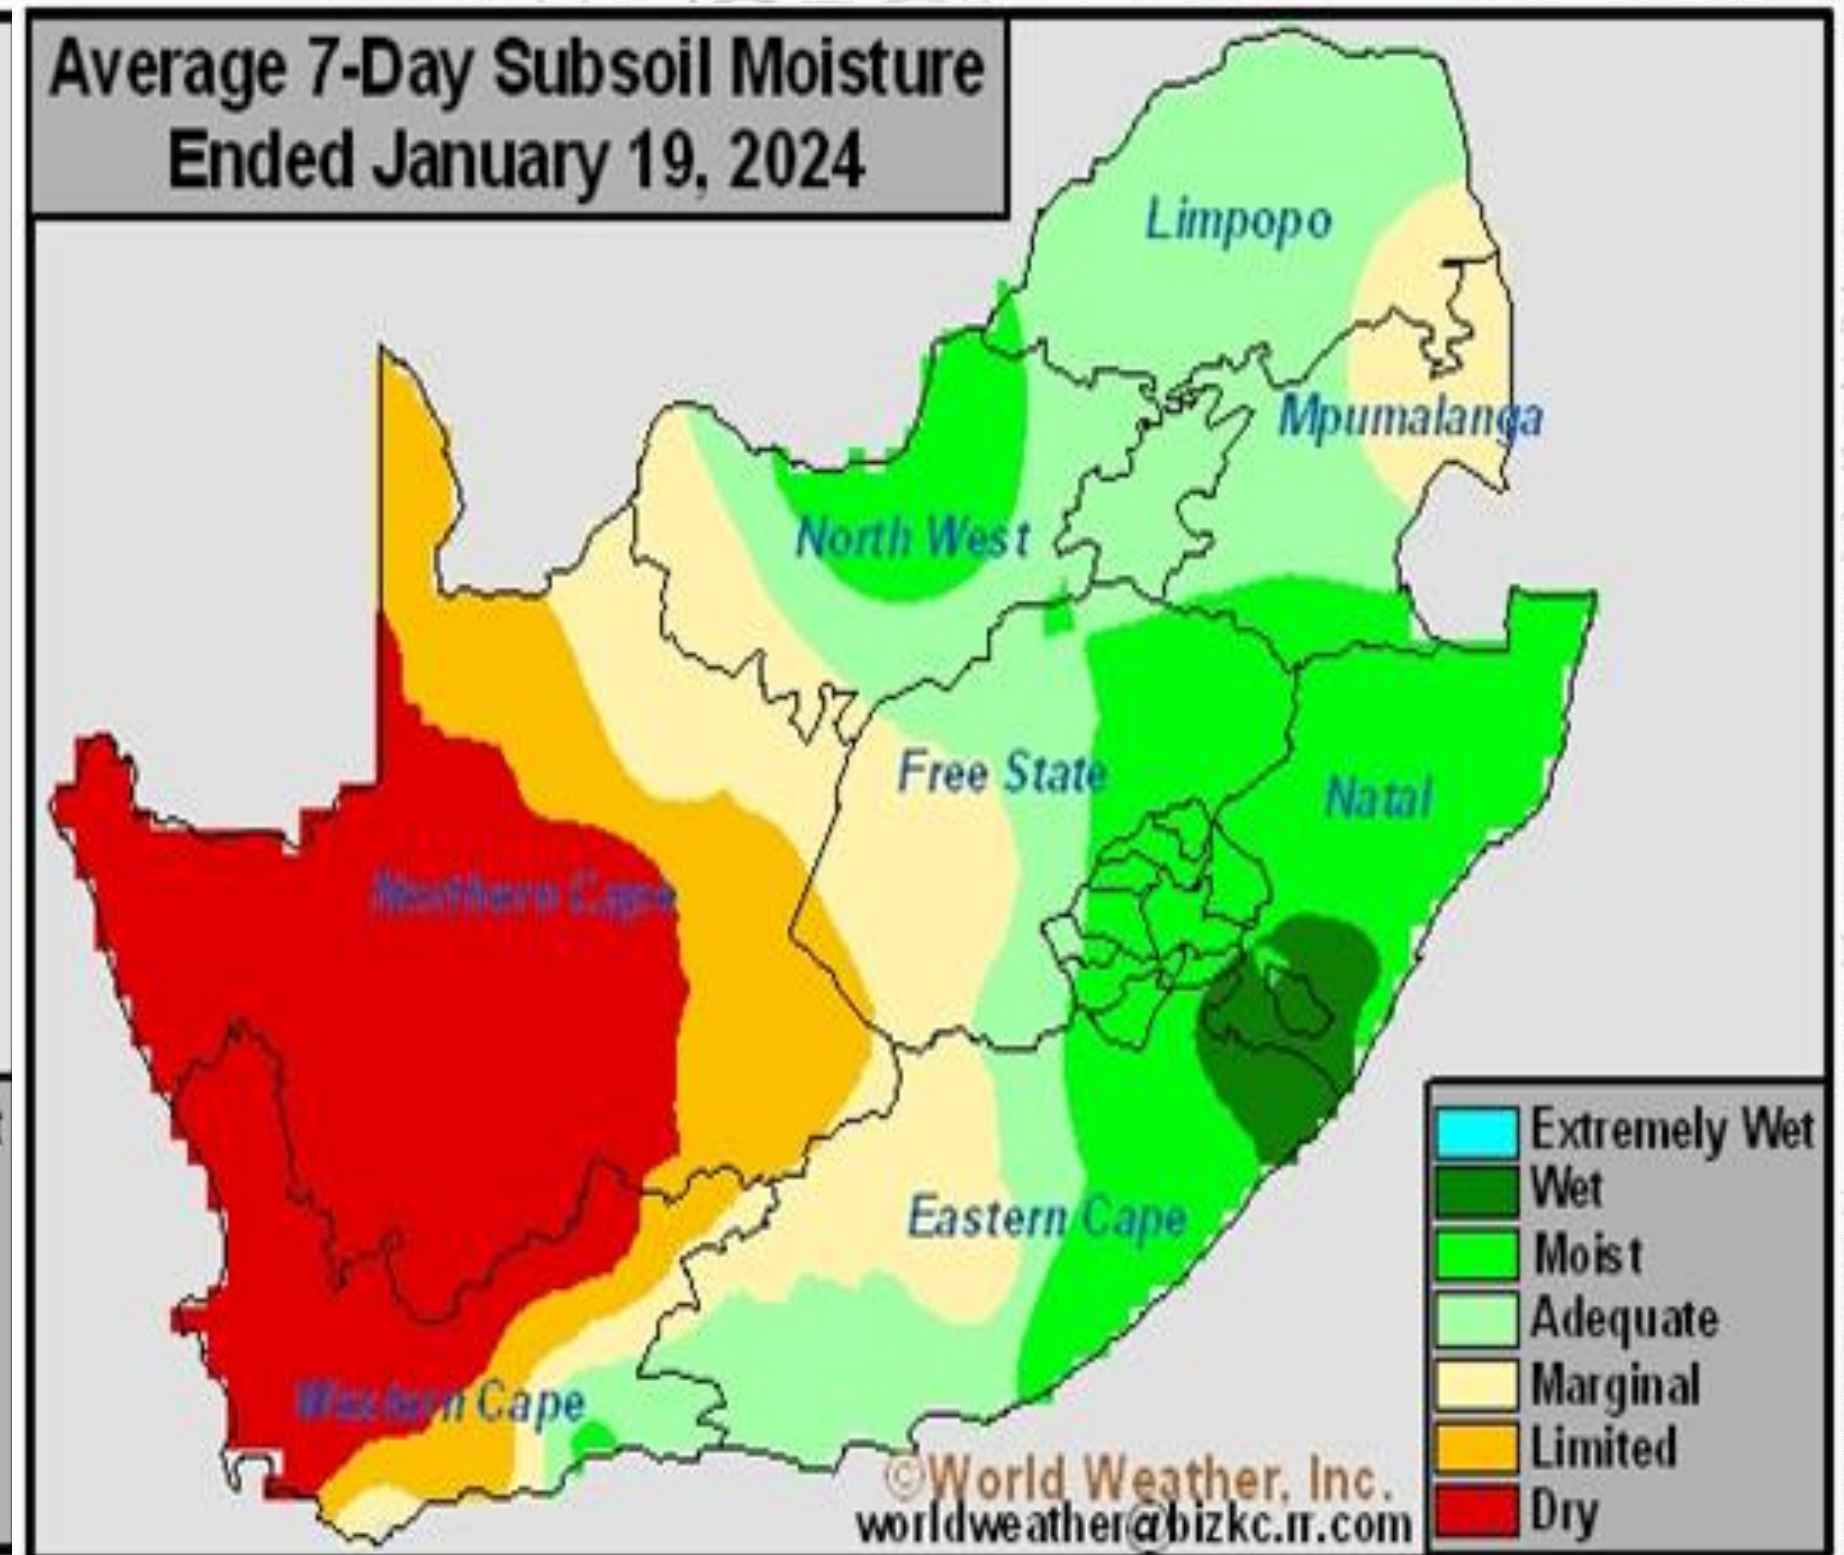

Weer

- Grondvog
- 10 Dae Voorspelling

Grondvog Brazil

Grondvog Argentinië

10 Dae Weervoorspelling Suid-Amerika

GFS ECMWF

Grondvog Suid-Afrika

Grondvog Suid-Afrika