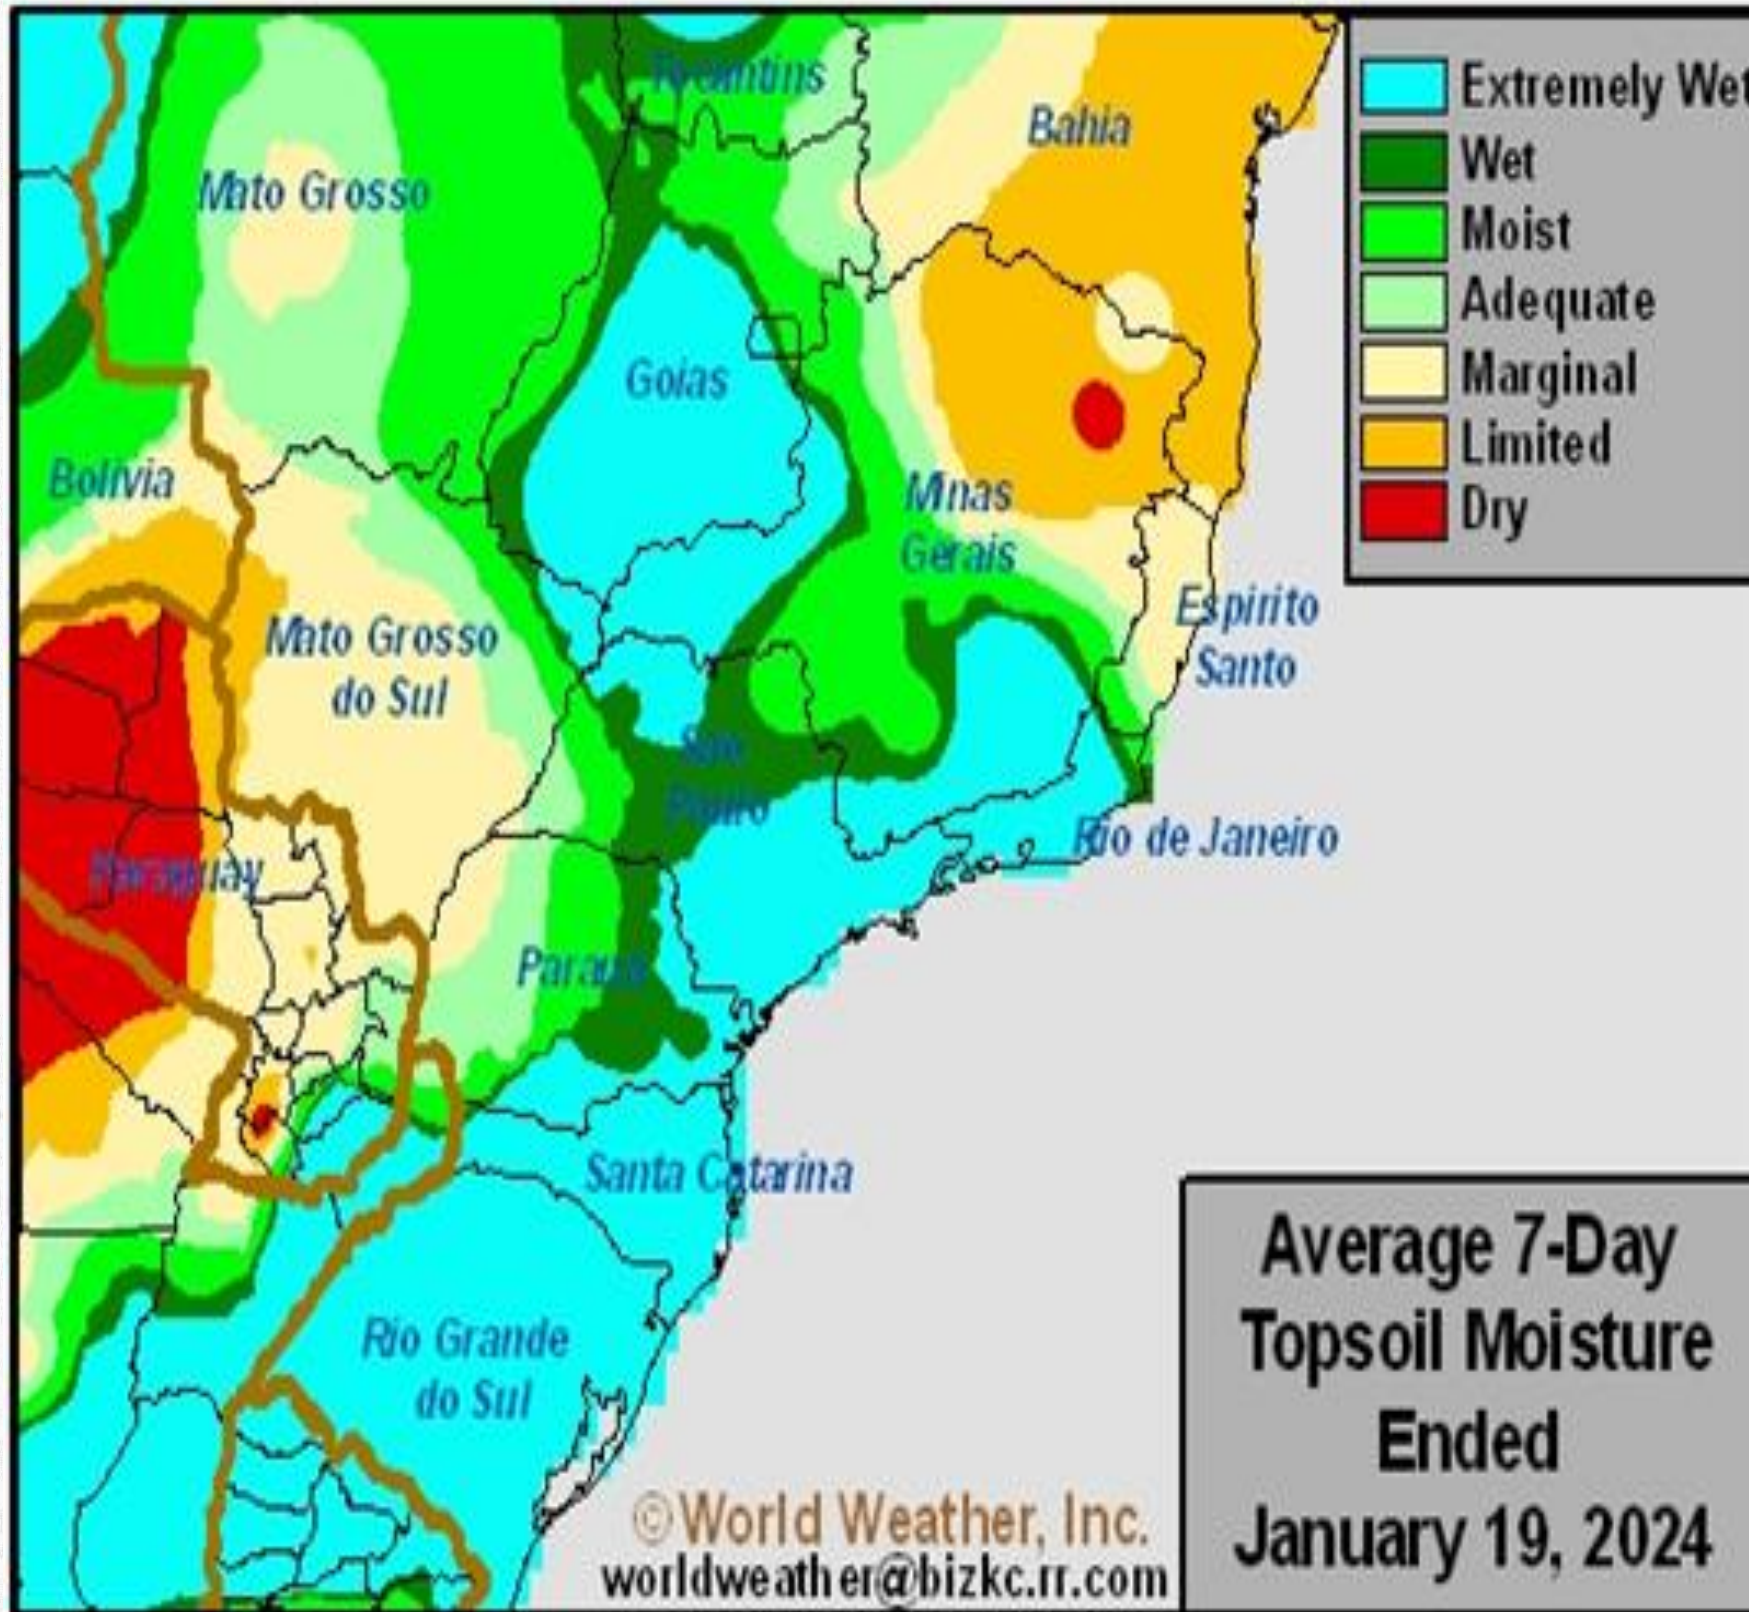

Weer

- Grondvog
- 10 Dae Voorspelling

Grondvog Brazil

Grondvog Argentinië

10 Dae Weervoorspelling Suid-Amerika

GFS ECMWF

Grondvog Suid-Afrika

Grondvog Suid-Afrika