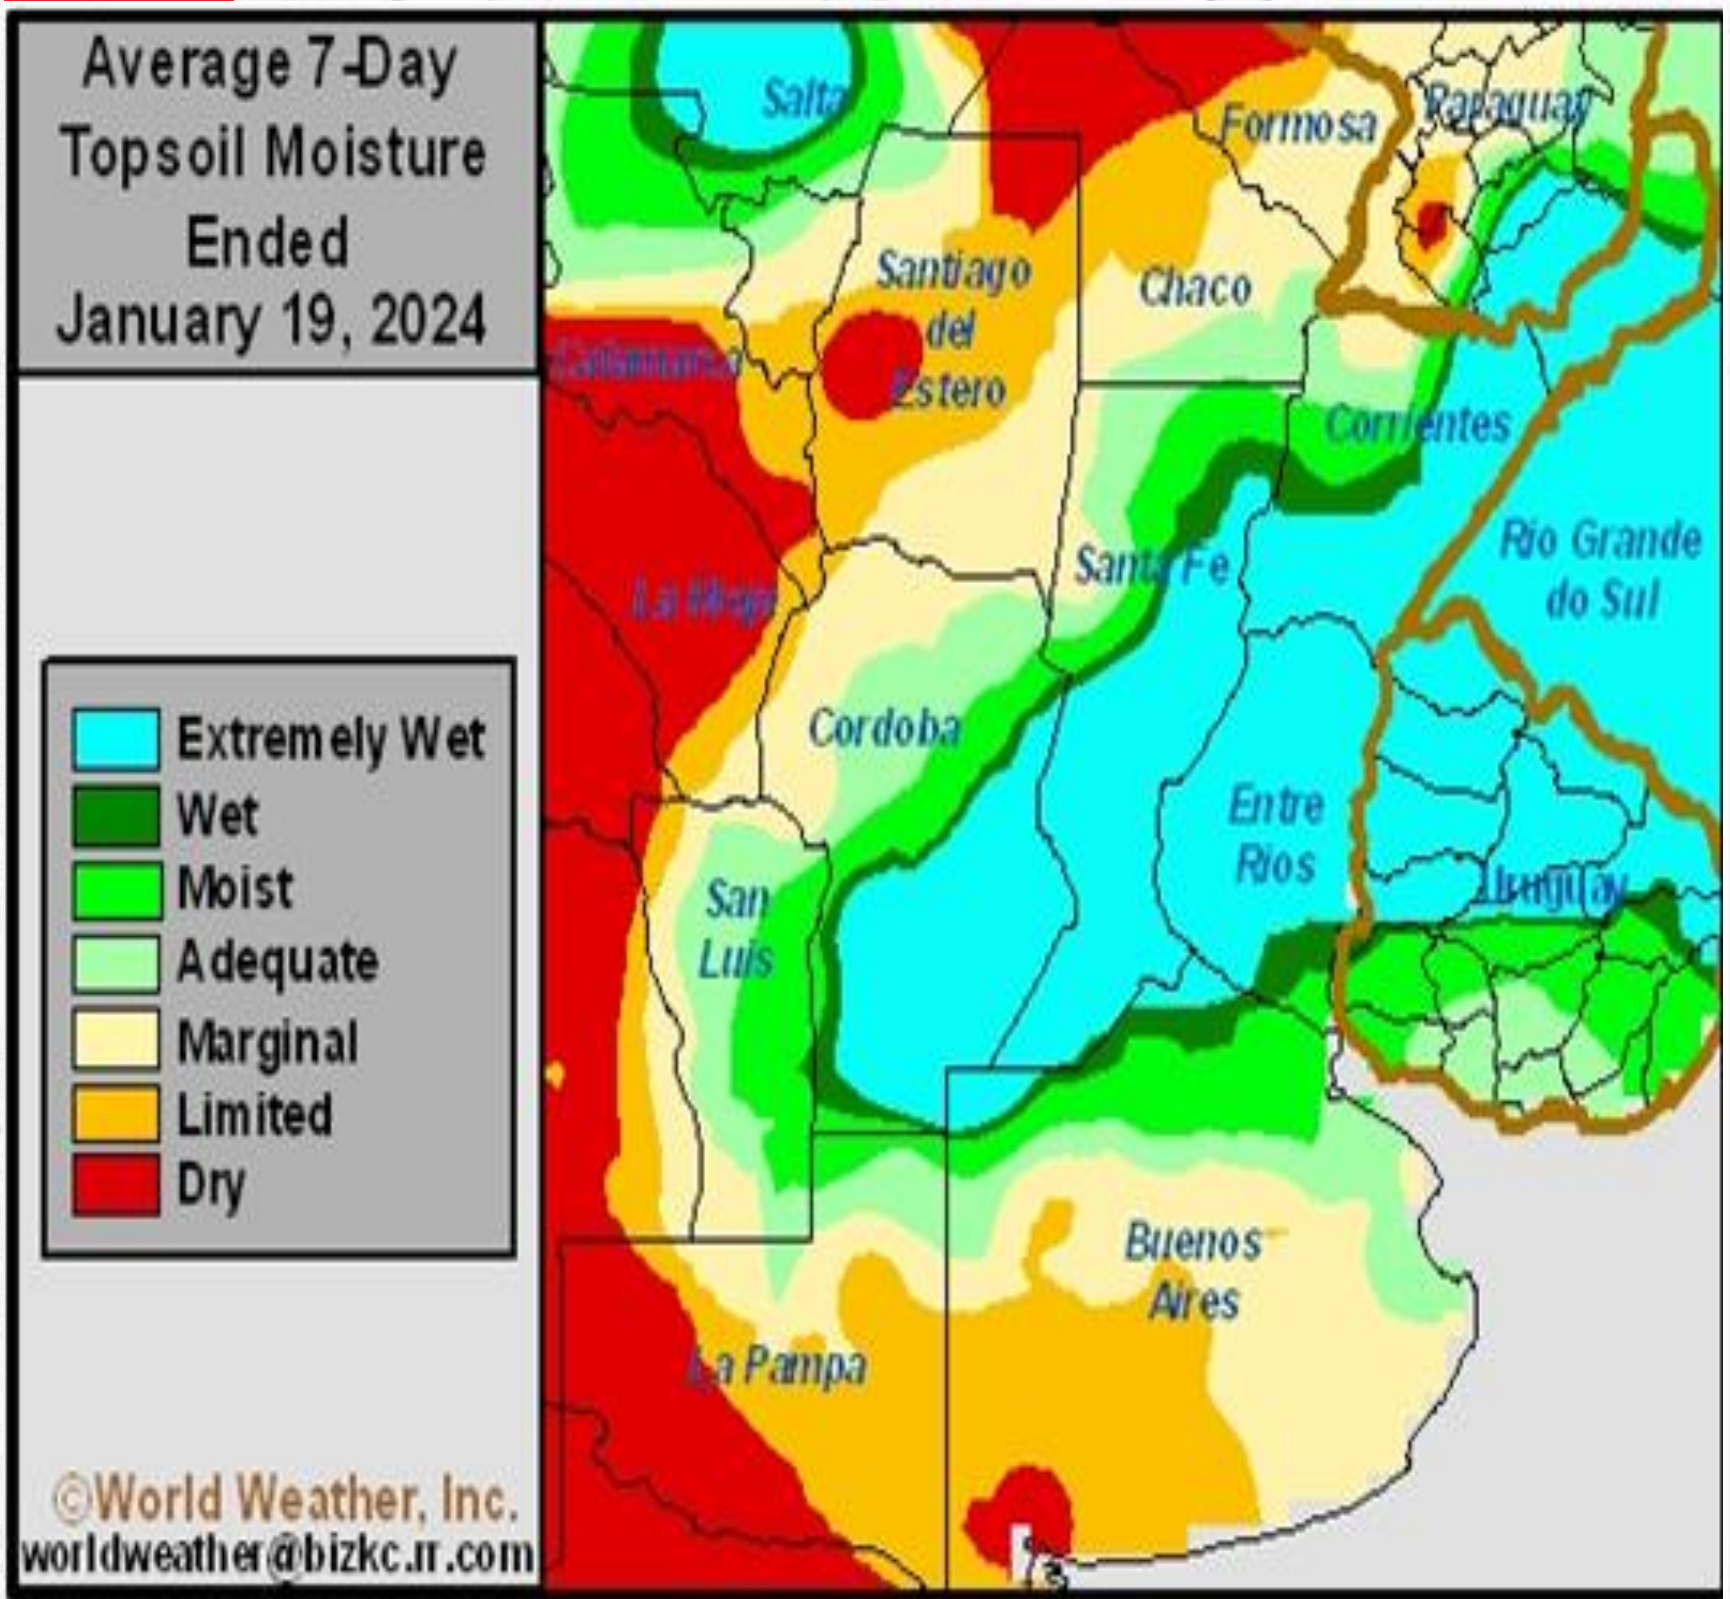

Weer

- Grondvog
- 10 Dae Voorspelling

Grondvog Brazil

Grondvog Argentinië

10 Dae Weervoorspelling Suid-Amerika

GFS ECMWF

Grondvog Suid-Afrika

Grondvog Suid-Afrika