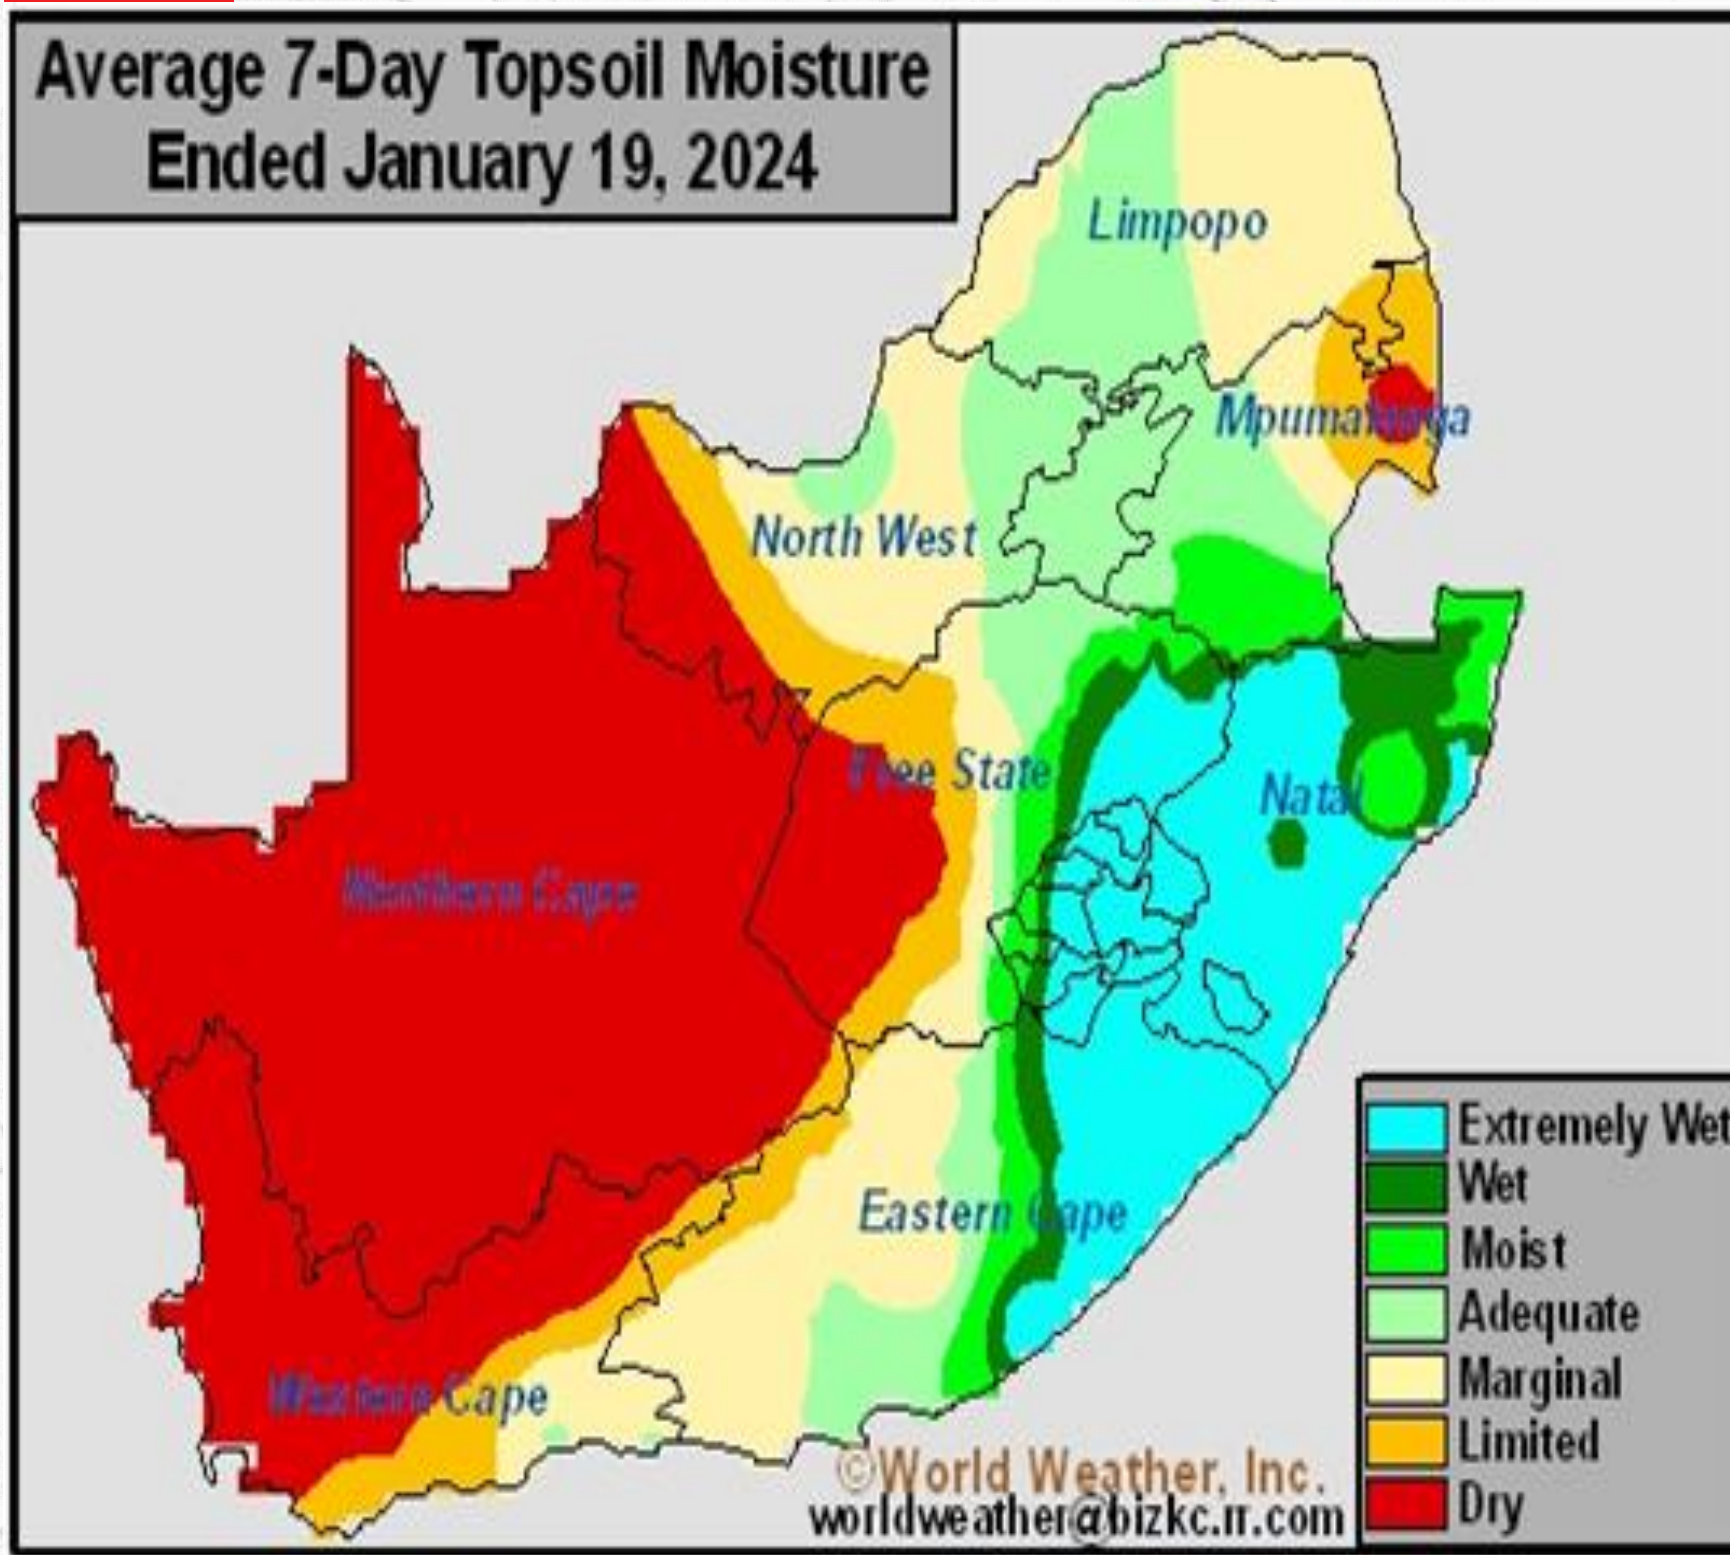

Weer

- Grondvog
- 10 Dae Voorspelling

Grondvog Brazil

Grondvog Argentinië

10 Dae Weervoorspelling Suid-Amerika

GFS ECMWF

Grondvog Suid-Afrika

Grondvog Suid-Afrika