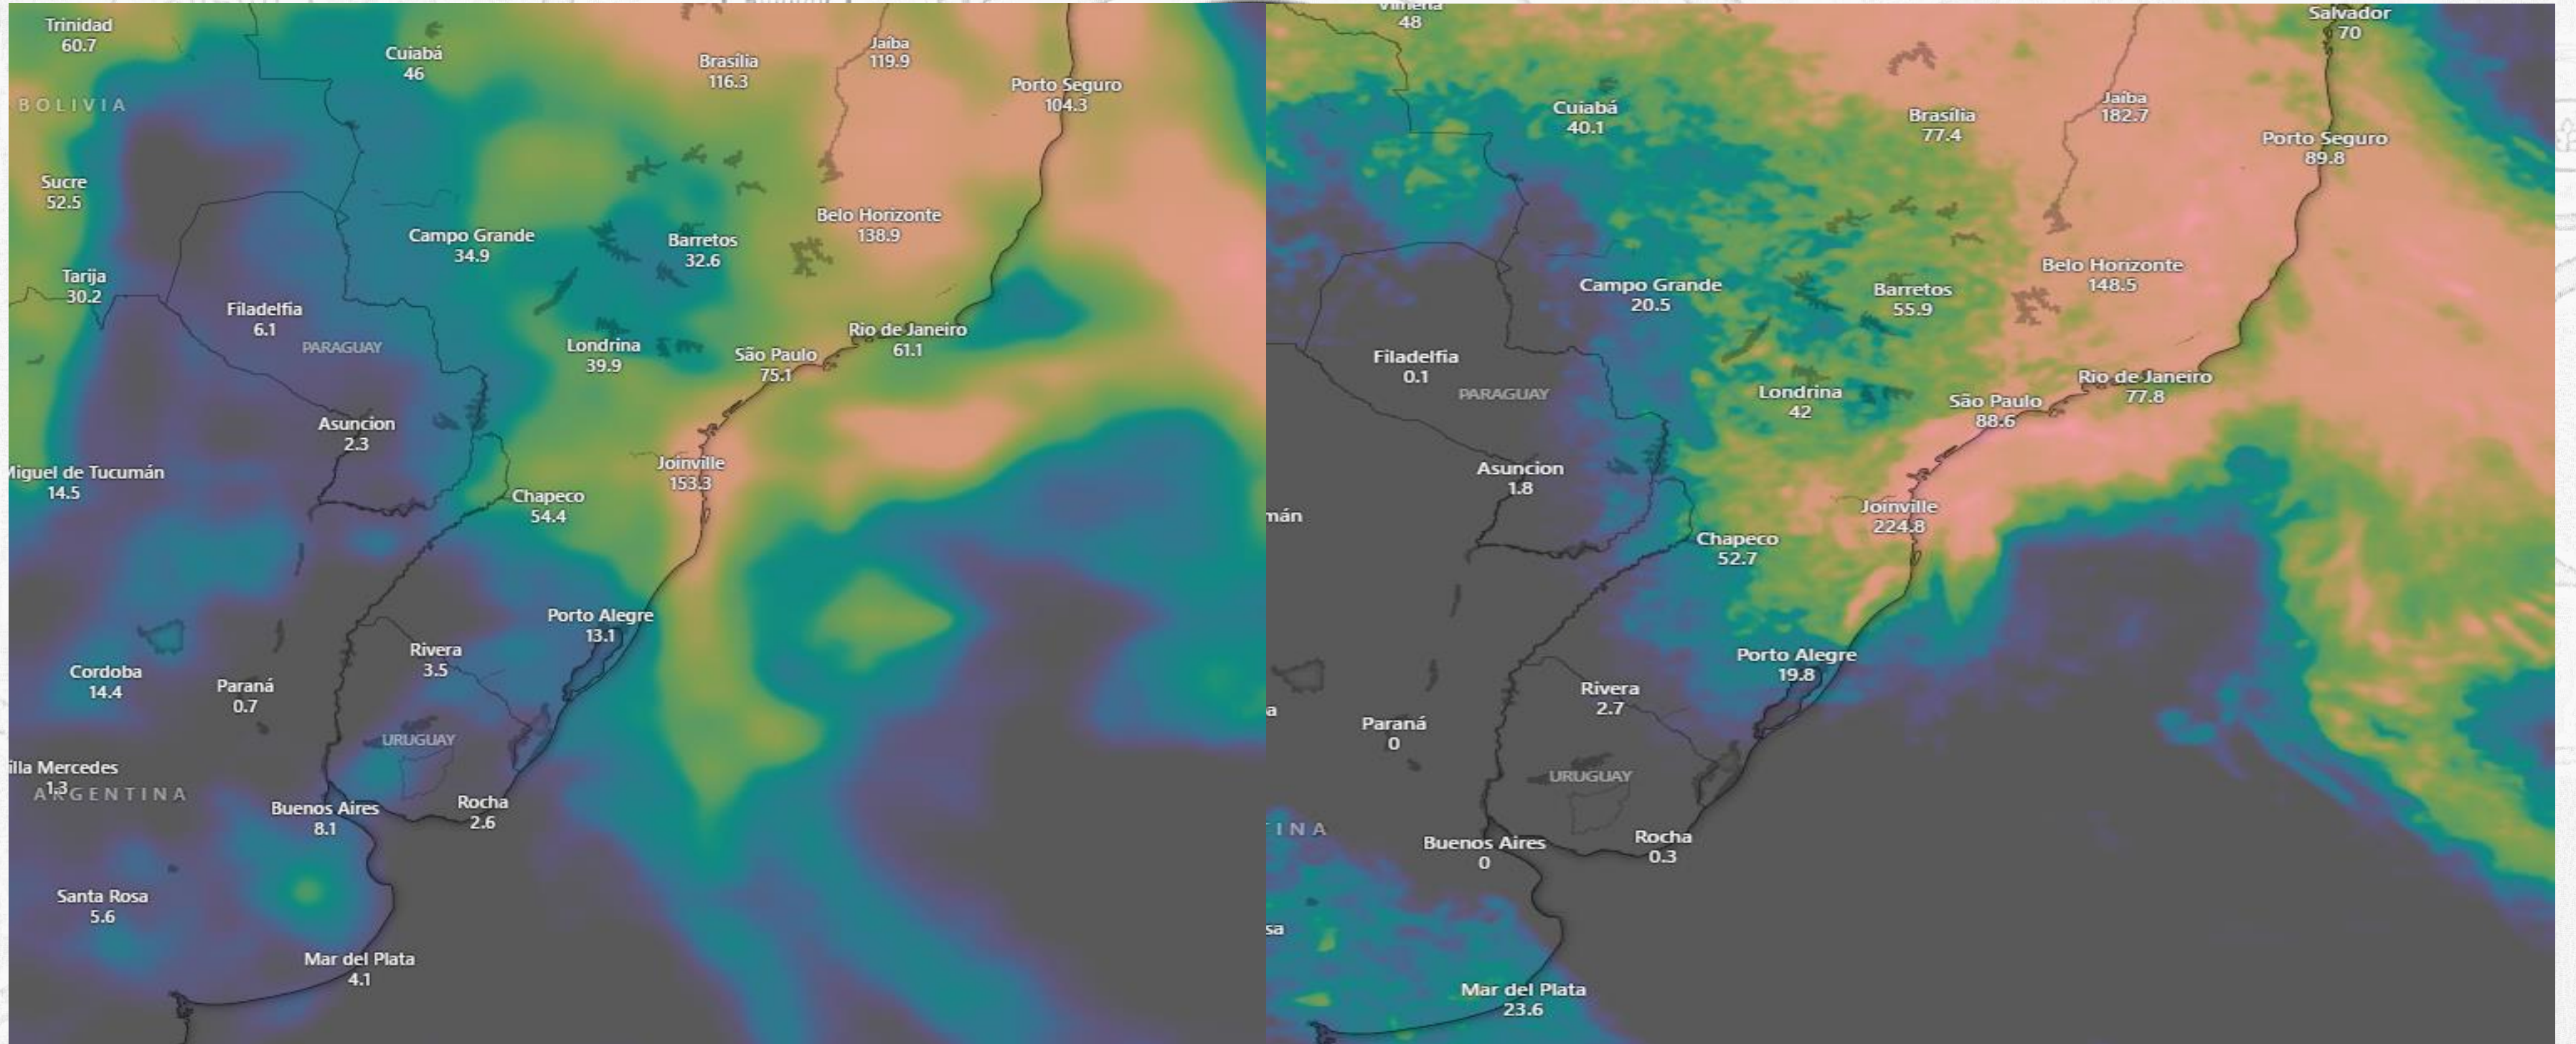

Weer

- Grondvog
- 10 Dae Voorspelling

Grondvog Brazil

Grondvog Argentinië

10 Dae Weervoorspelling Suid-Amerika

GFS ECMWF

Grondvog Suid-Afrika

Grondvog Suid-Afrika