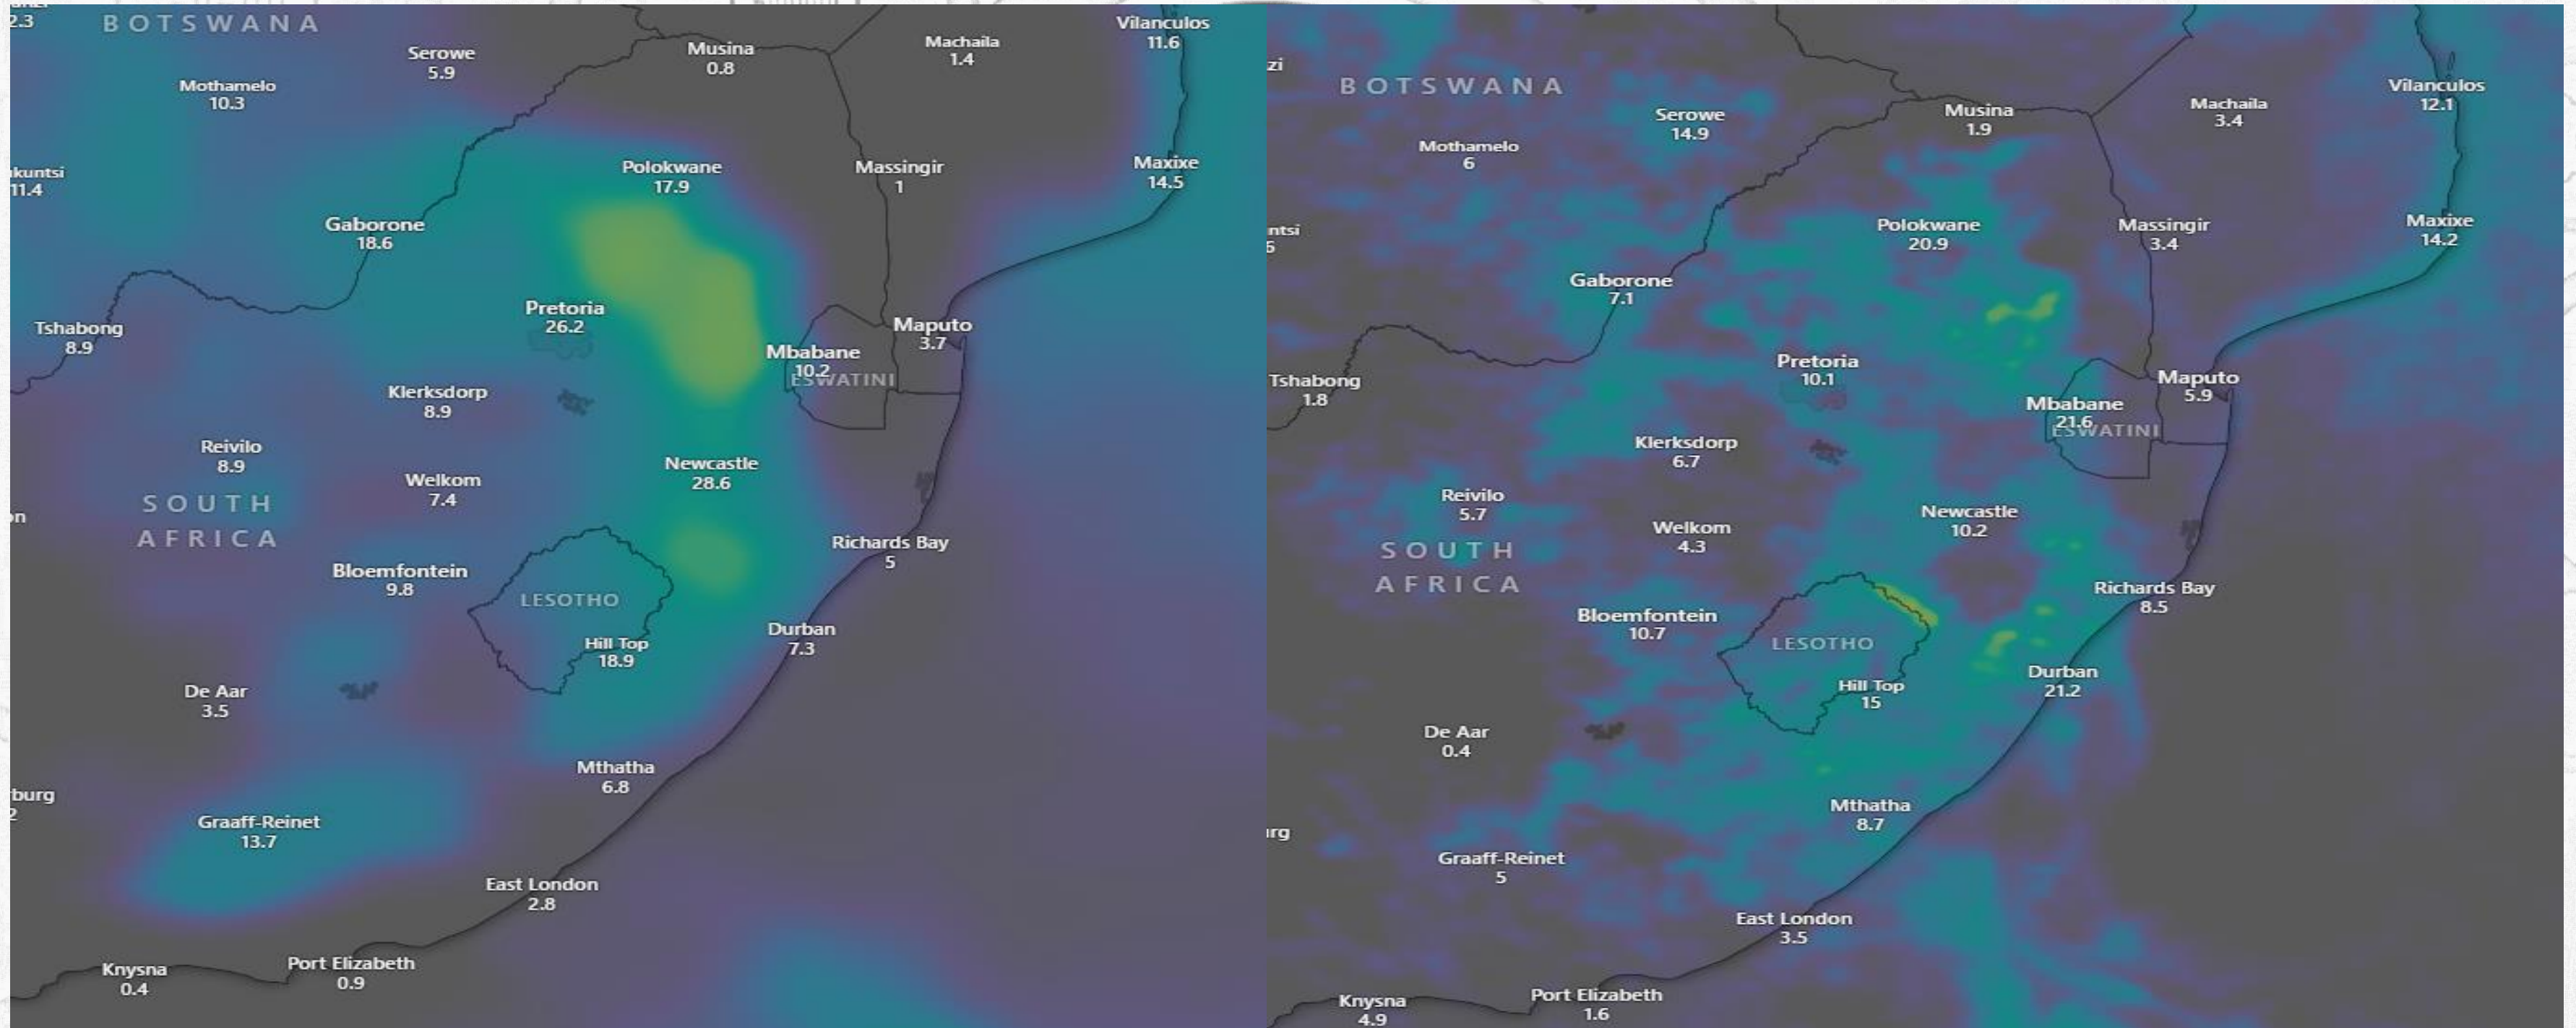

Grondvog Suid-Afrika

GFS

ECMWF