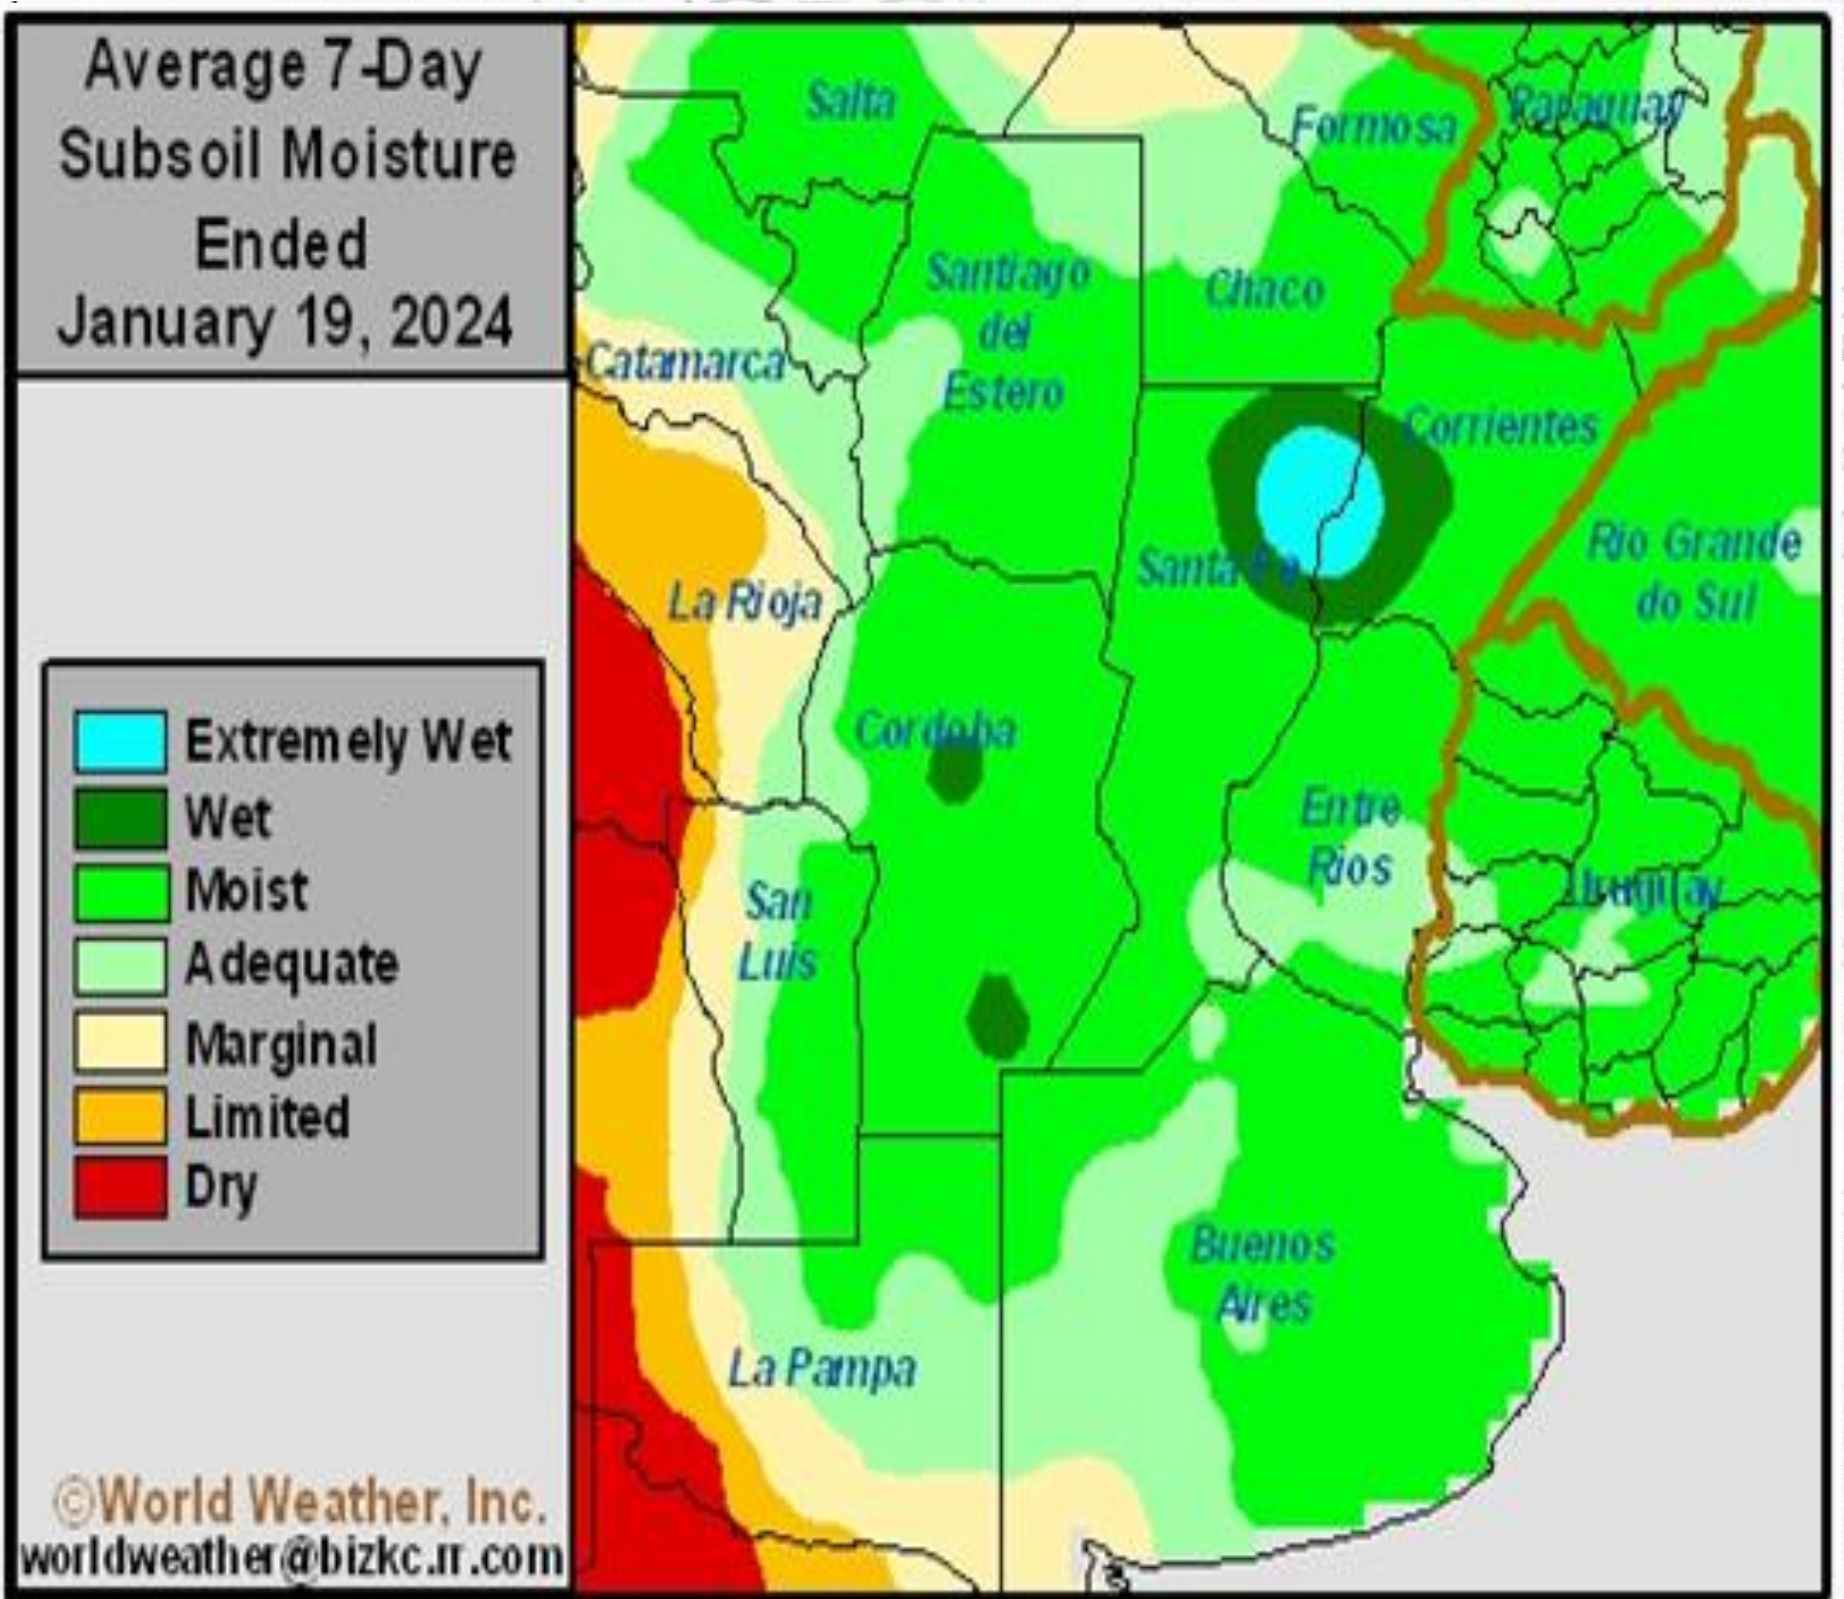

Weer

- Grondvog
- 10 Dae Voorspelling

Grondvog Brazil

Grondvog Argentinië

10 Dae Weervoorspelling Suid-Amerika

GFS ECMWF

Grondvog Suid-Afrika

Grondvog Suid-Afrika