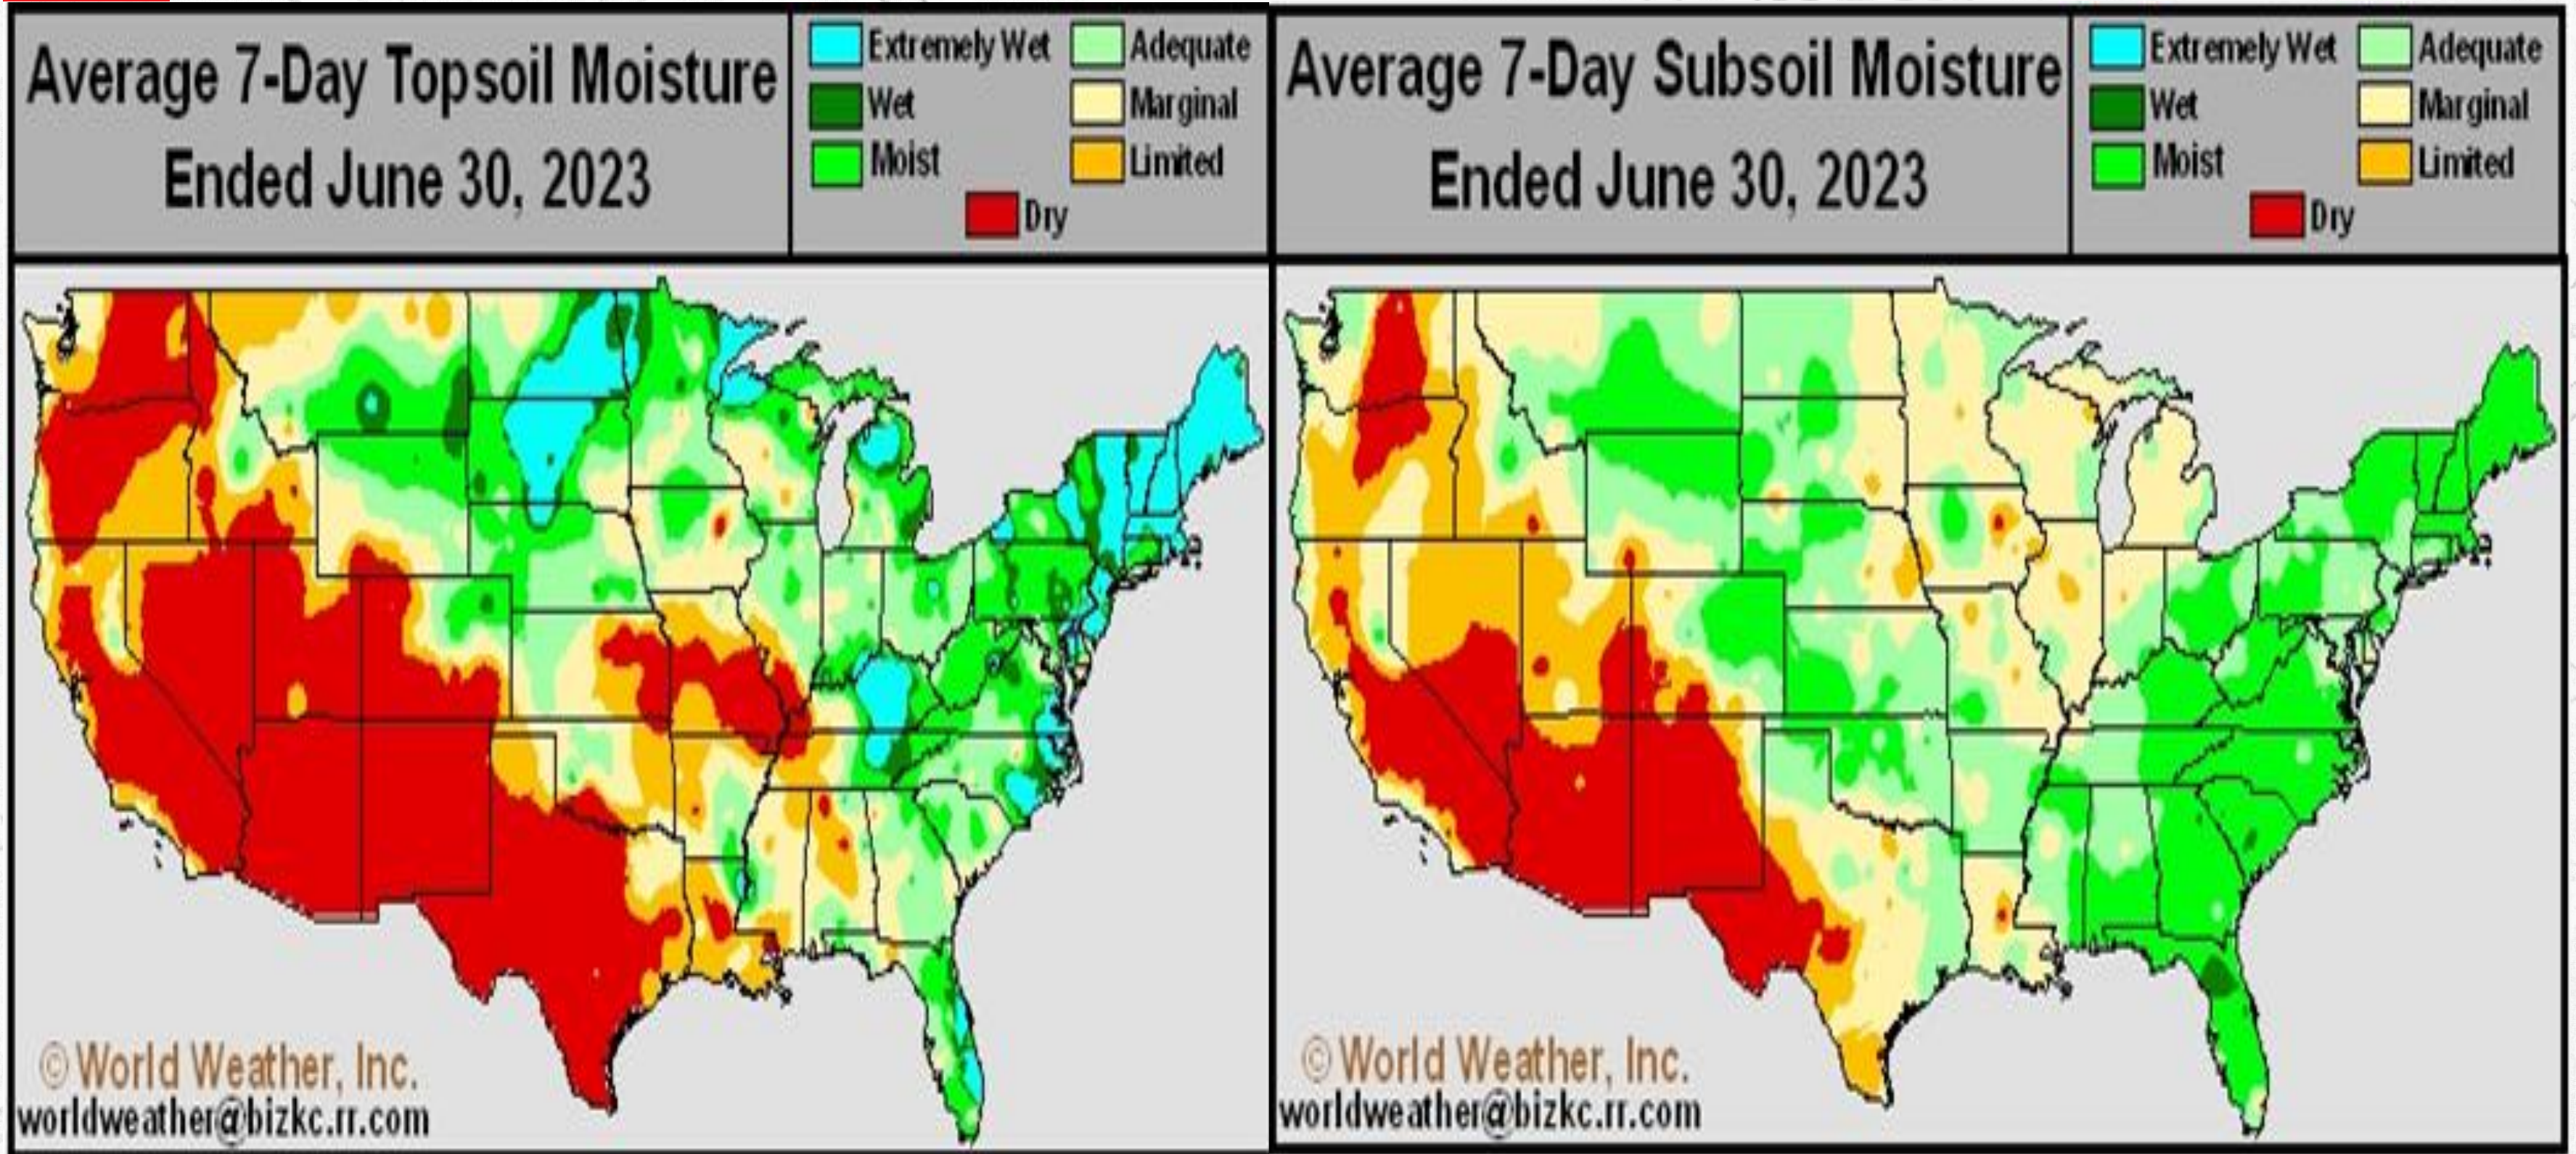

Weer

- Grondvog
- 10 Dae Voorspelling

Grondvog Brazil

Grondvog Argentinië

10 Dae Weervoorspelling Suid-Amerika

GFS

ECMWF

Grondvog VSA

7 dae Reënval gerapporteer VSA

168-Hour MRMS Multi-Sensor Precipitation Analysis (in)
Ending Wednesday, Jul. 5, 2023 at 5 a.m. EDT

Init: Wed 2023-07-05 09z MRMS

VOLG ONS OP SOSIALE MEDIA

COMDI-AGRI

COMDI-AGRI