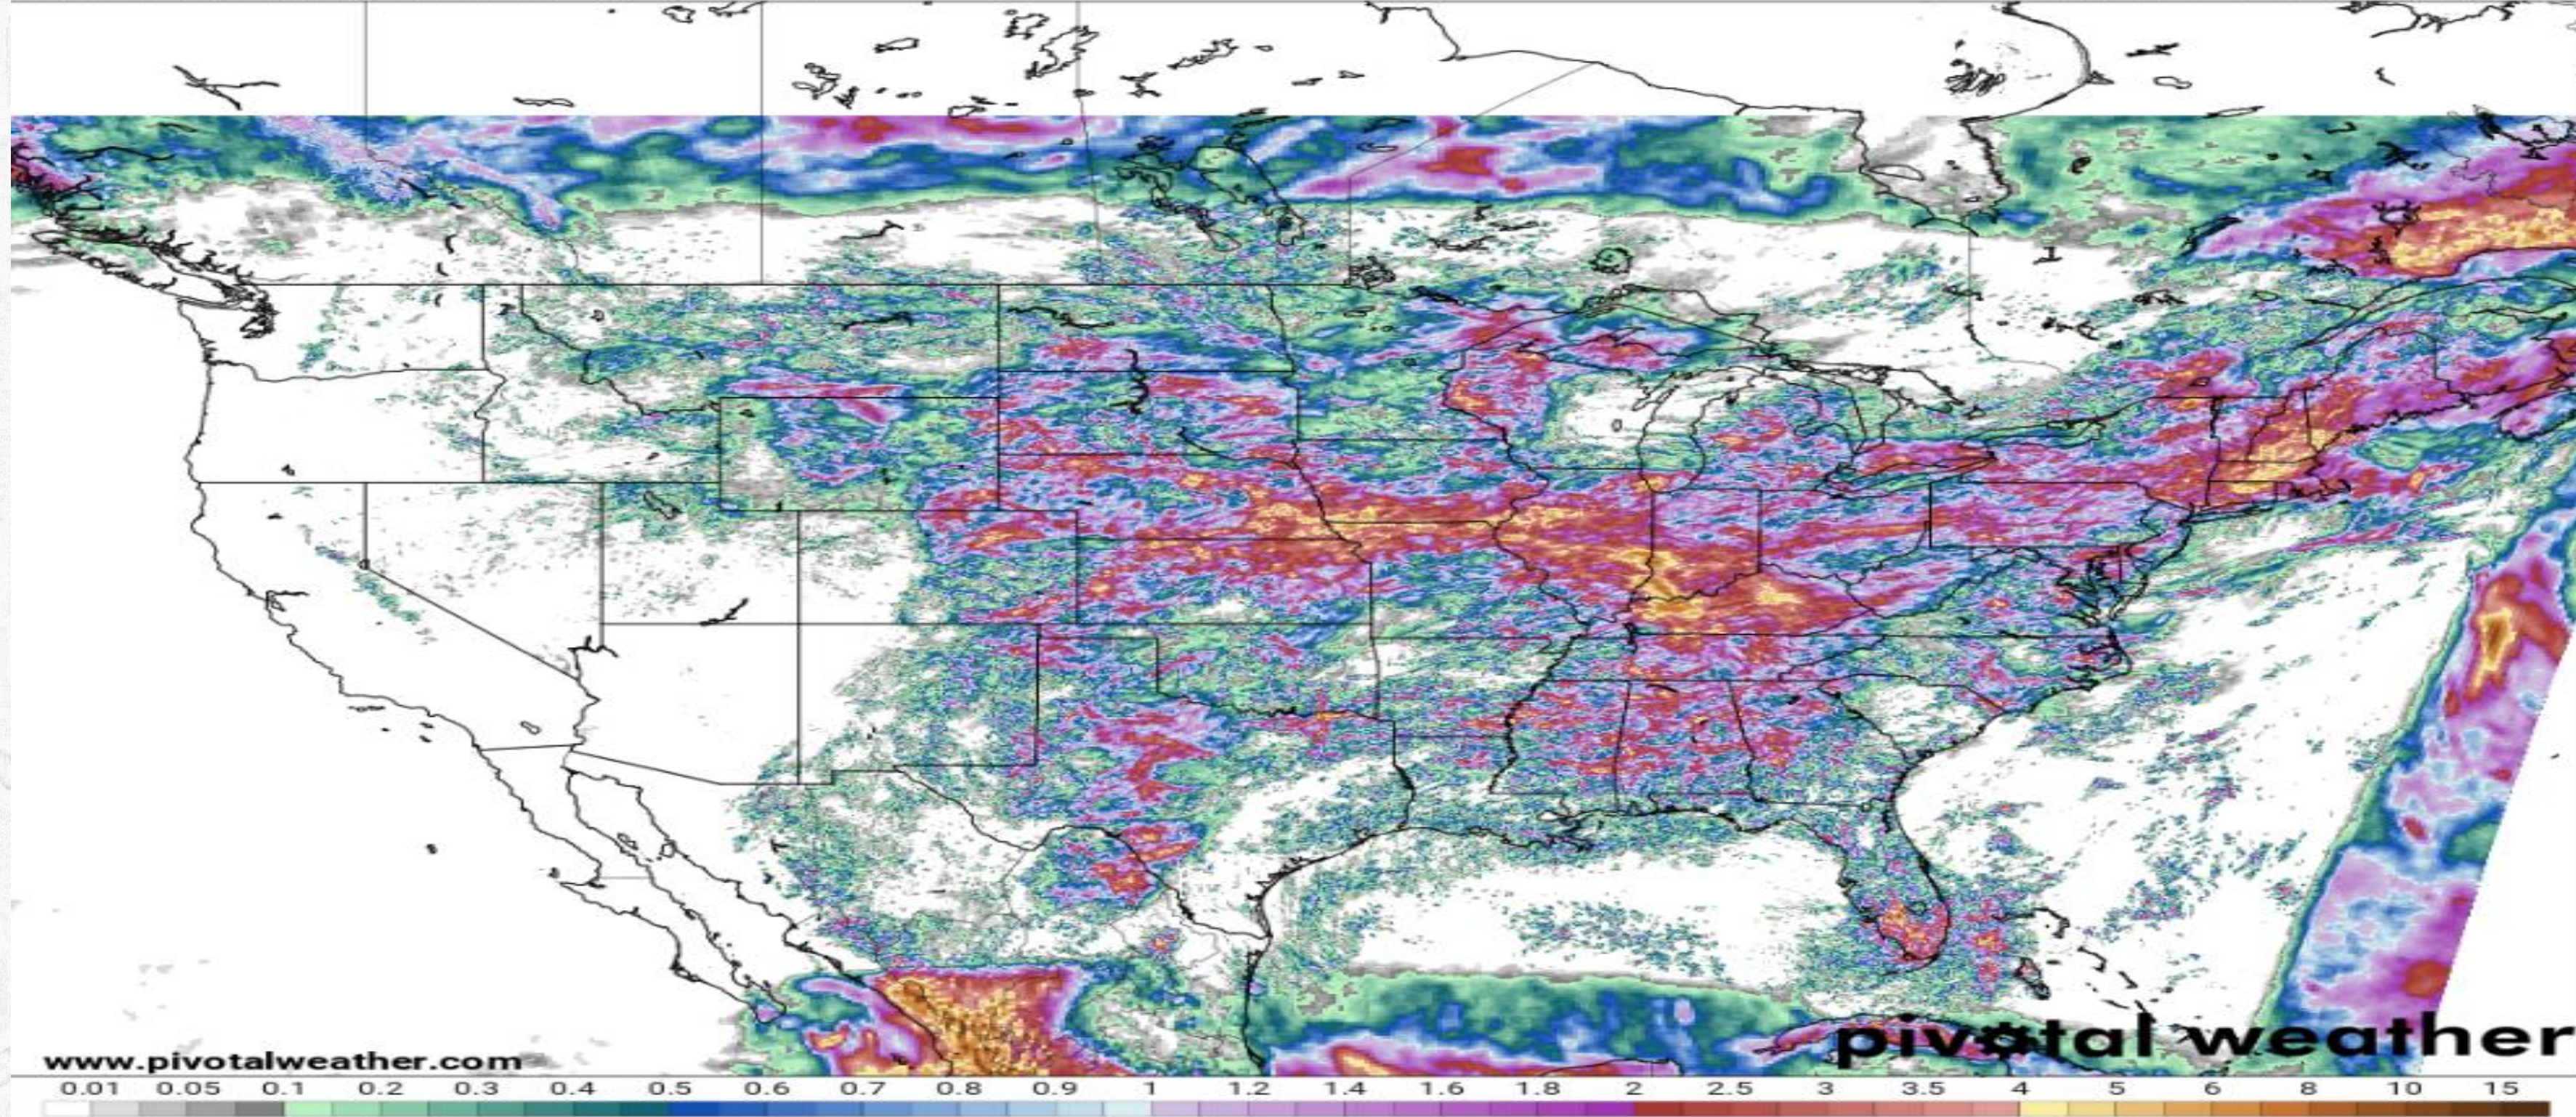

Weer

- Grondvog
- 10 Dae Voorspelling

Grondvog Brazil

Grondvog Argentinië

10 Dae Weervoorspelling Suid-Amerika

GFS

ECMWF

Grondvog VSA

7 dae Reënval gerapporteer VSA

168-Hour MRMS Multi-Sensor Precipitation Analysis (in)
Ending Wednesday, Jul. 5, 2023 at 5 a.m. EDT

Init: Wed 2023-07-05 09z MRMS

VOLG ONS OP SOSIALE MEDIA

COMDI-AGRI

COMDI-AGRI