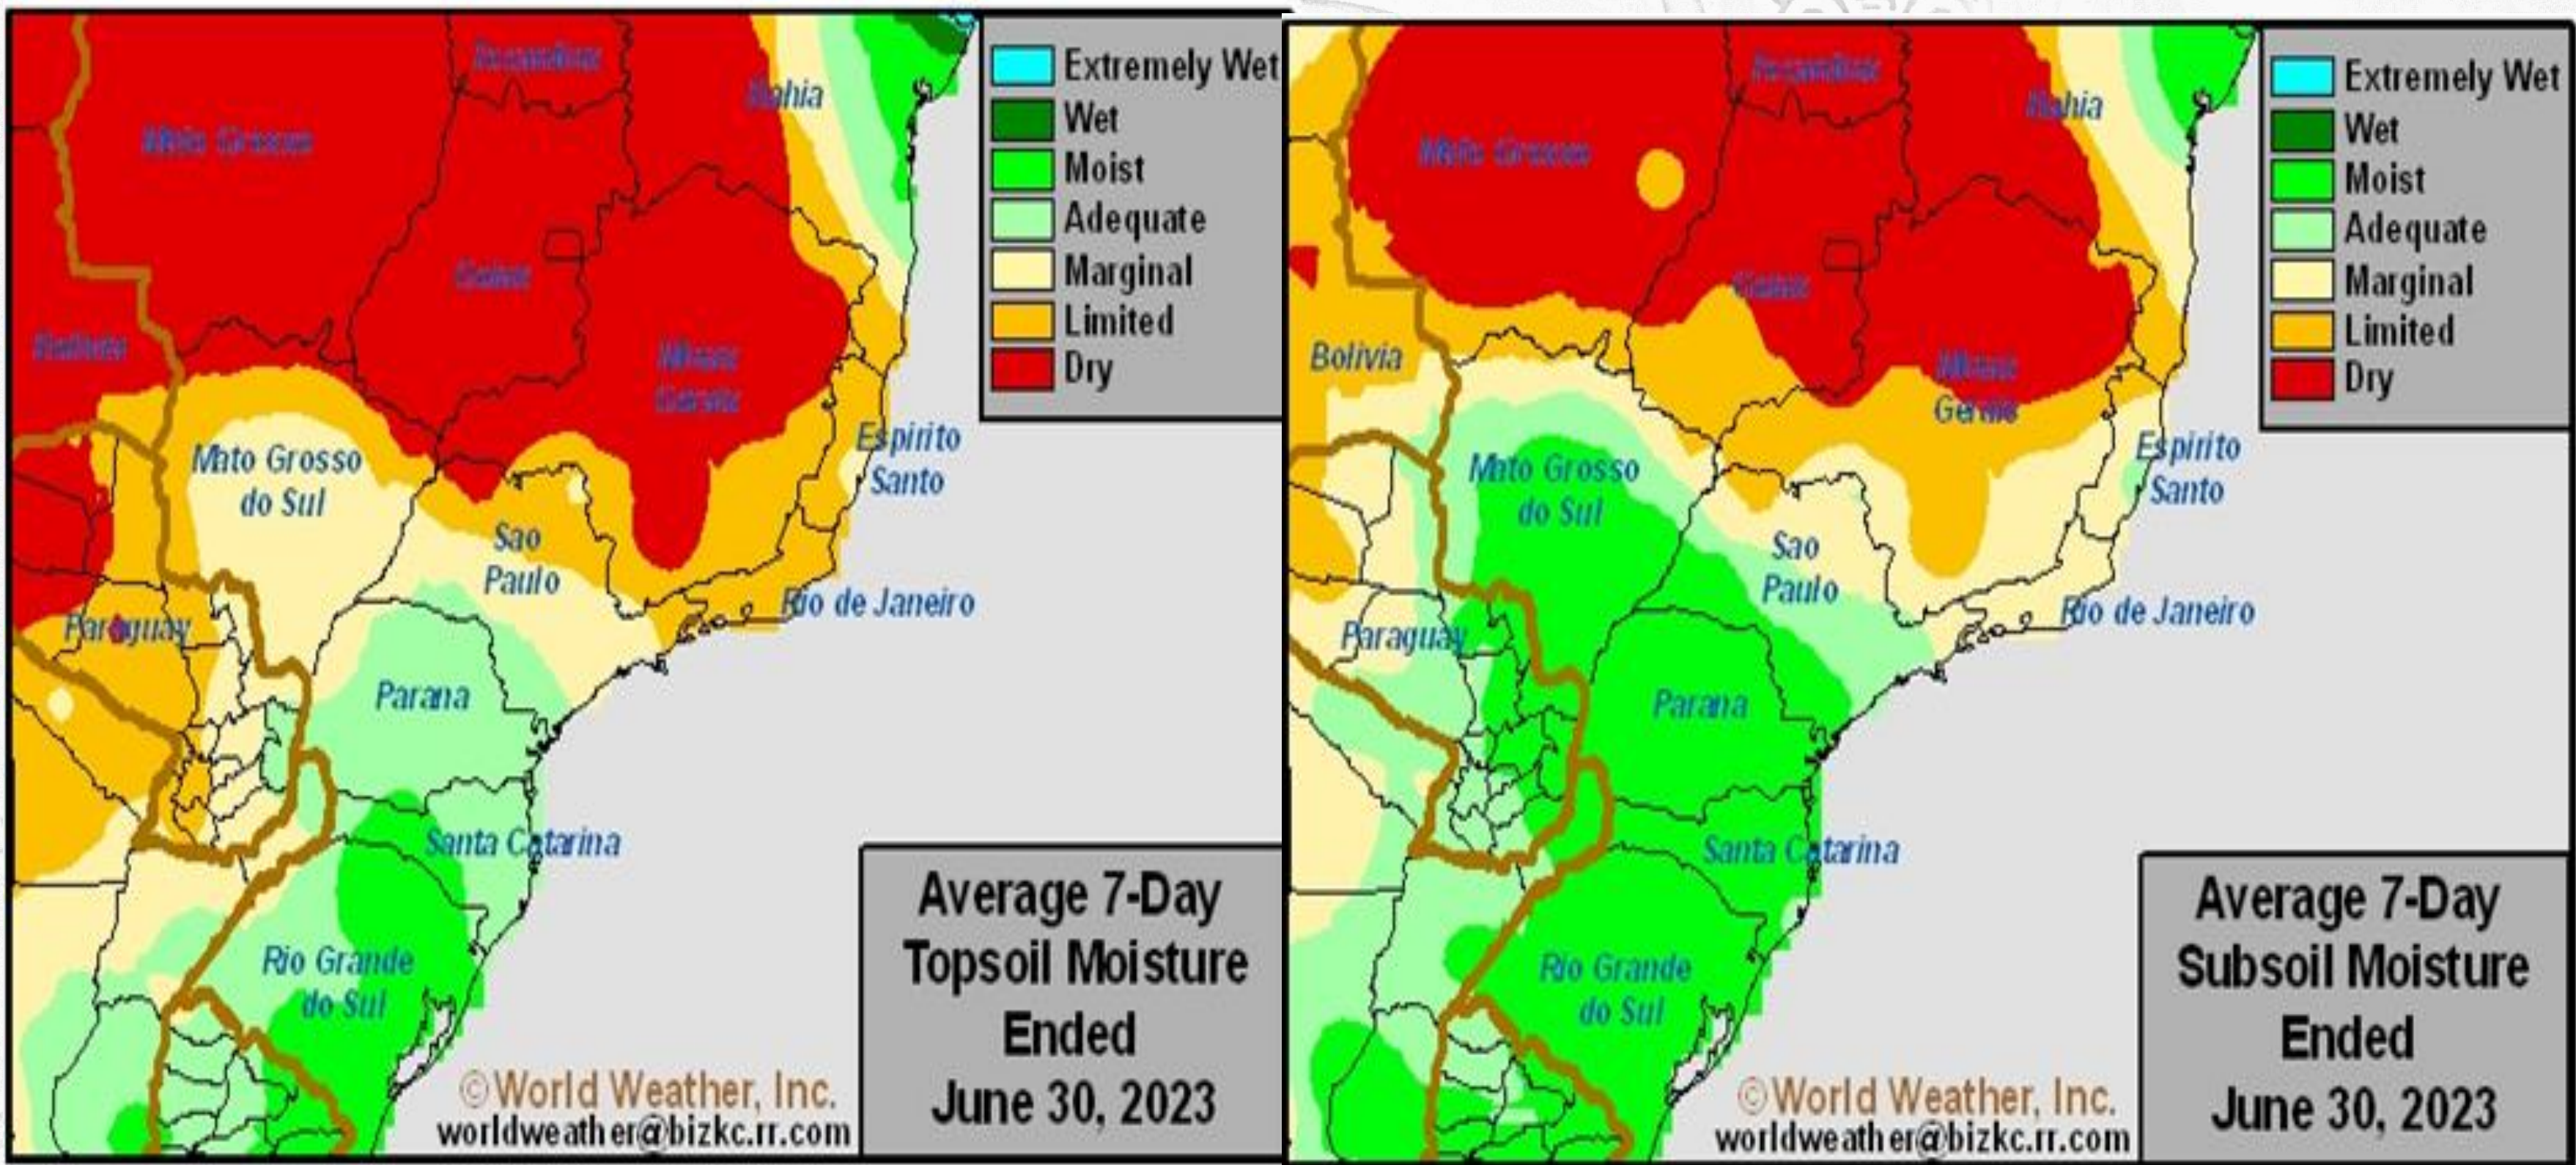

Weer

- Grondvog
- 10 Dae Voorspelling

Grondvog Brazil

Grondvog Argentinië

10 Dae Weervoorspelling Suid-Amerika

GFS

ECMWF

Grondvog VSA

7 dae Reënval gerapporteer VSA

168-Hour MRMS Multi-Sensor Precipitation Analysis (in)
Ending Wednesday, Jul. 5, 2023 at 5 a.m. EDT

Init: Wed 2023-07-05 09z MRMS

VOLG ONS OP SOSIALE MEDIA

COMDI-AGRI

COMDI-AGRI