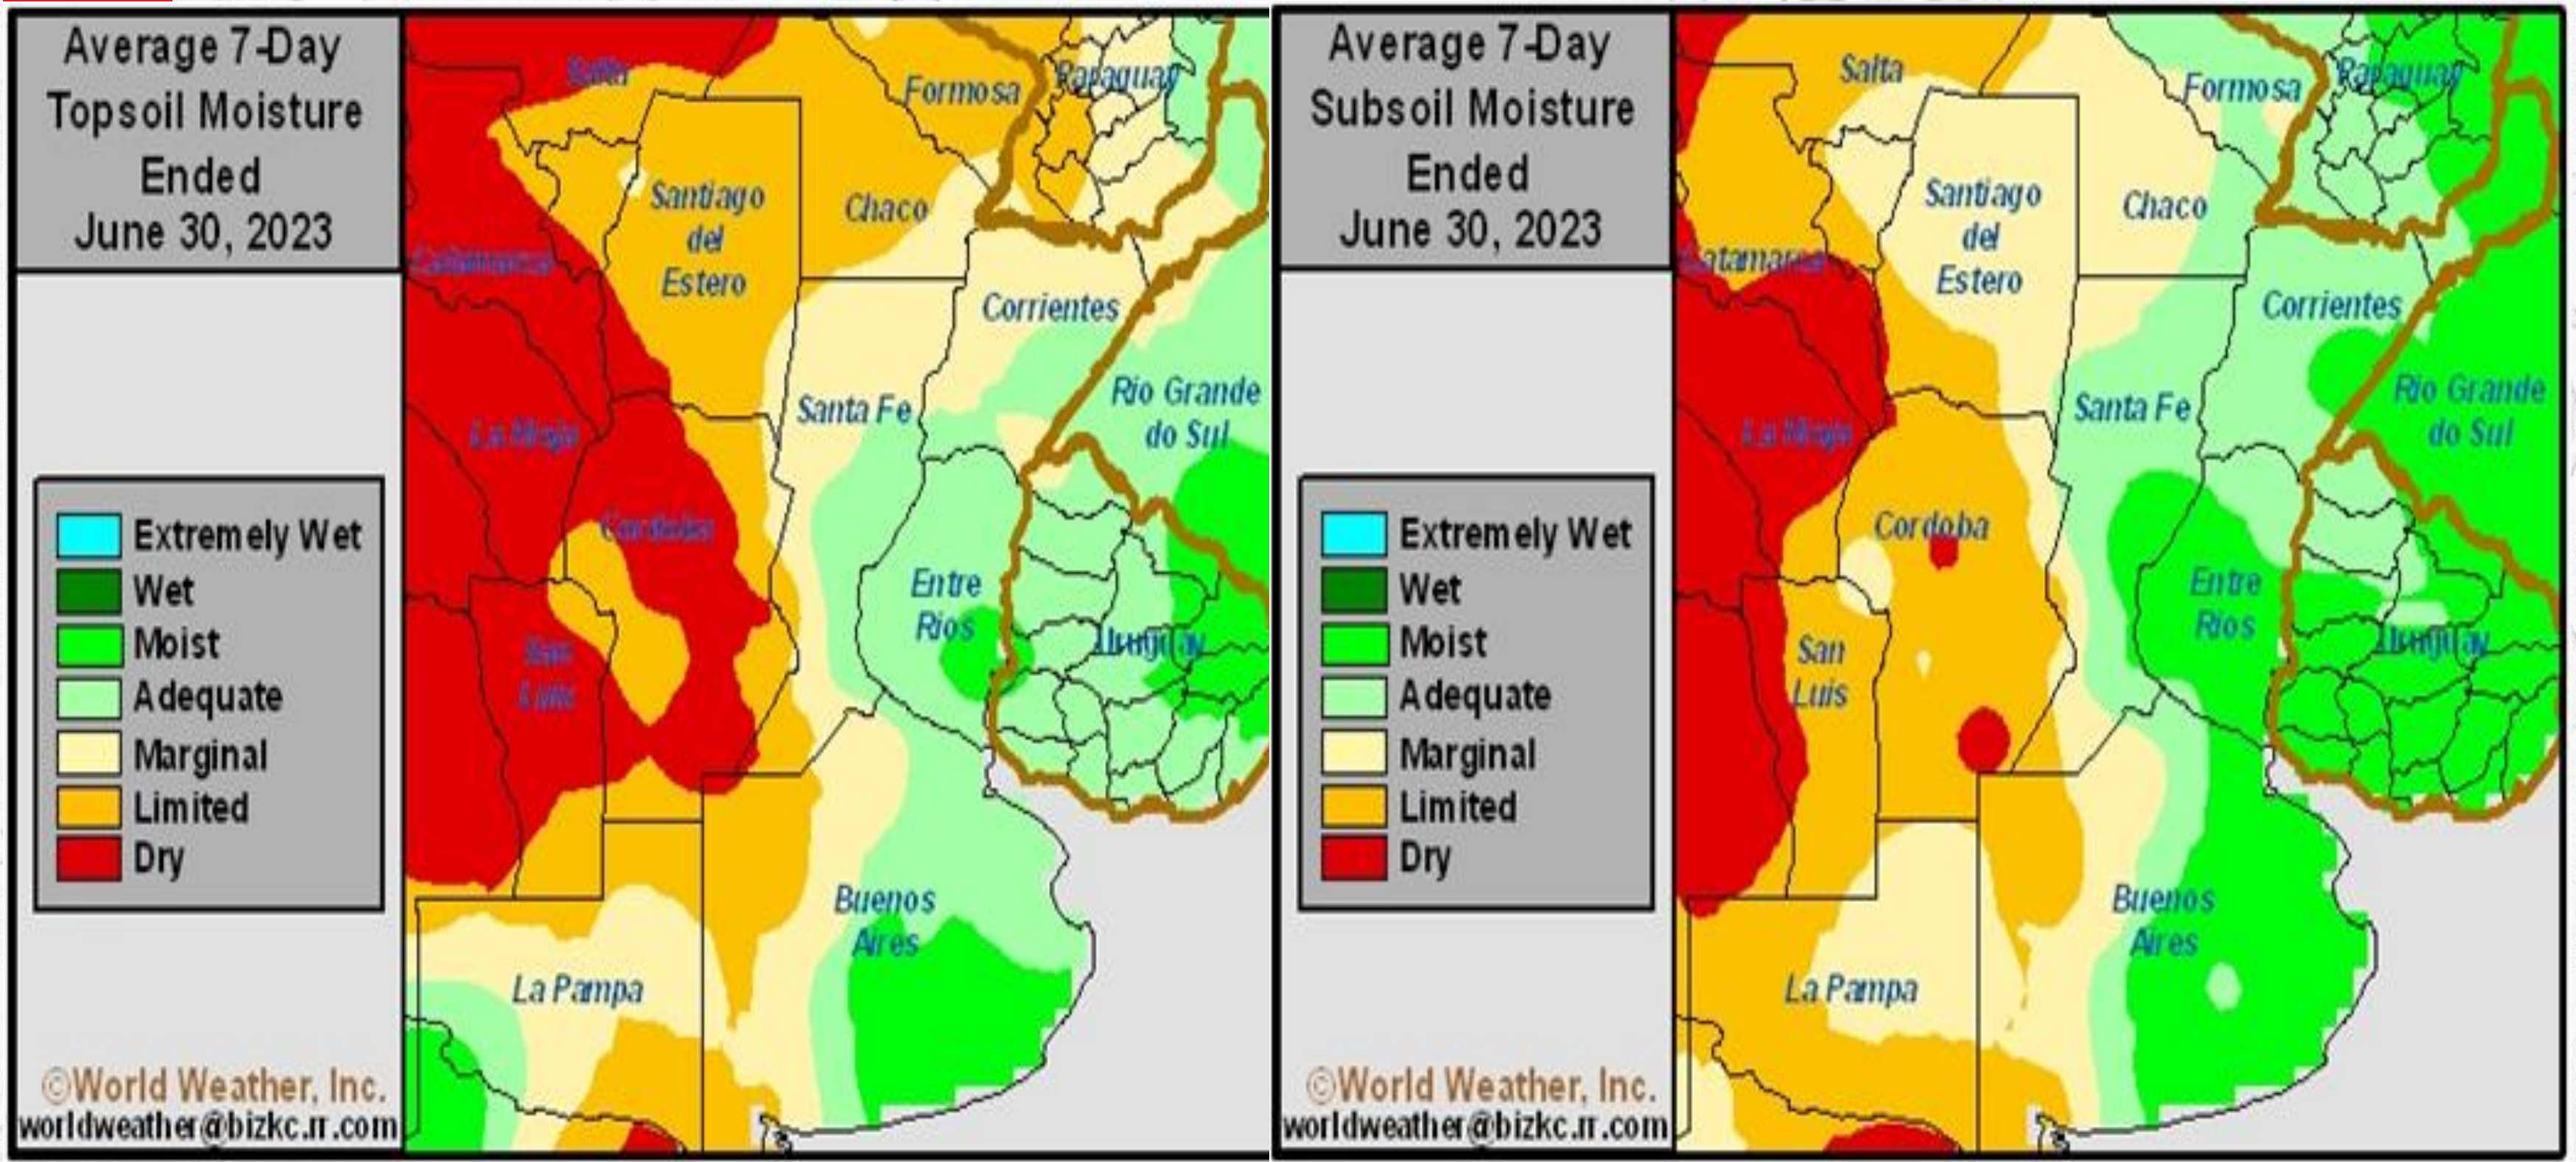

Weer

- Grondvog
- 10 Dae Voorspelling

Grondvog Brazil

Grondvog Argentinië

10 Dae Weervoorspelling Suid-Amerika

GFS

ECMWF

Grondvog VSA

7 dae Reënval gerapporteer VSA

168-Hour MRMS Multi-Sensor Precipitation Analysis (in)
Ending Wednesday, Jul. 5, 2023 at 5 a.m. EDT

Init: Wed 2023-07-05 09z MRMS

VOLG ONS OP SOSIALE MEDIA

COMDI-AGRI

COMDI-AGRI