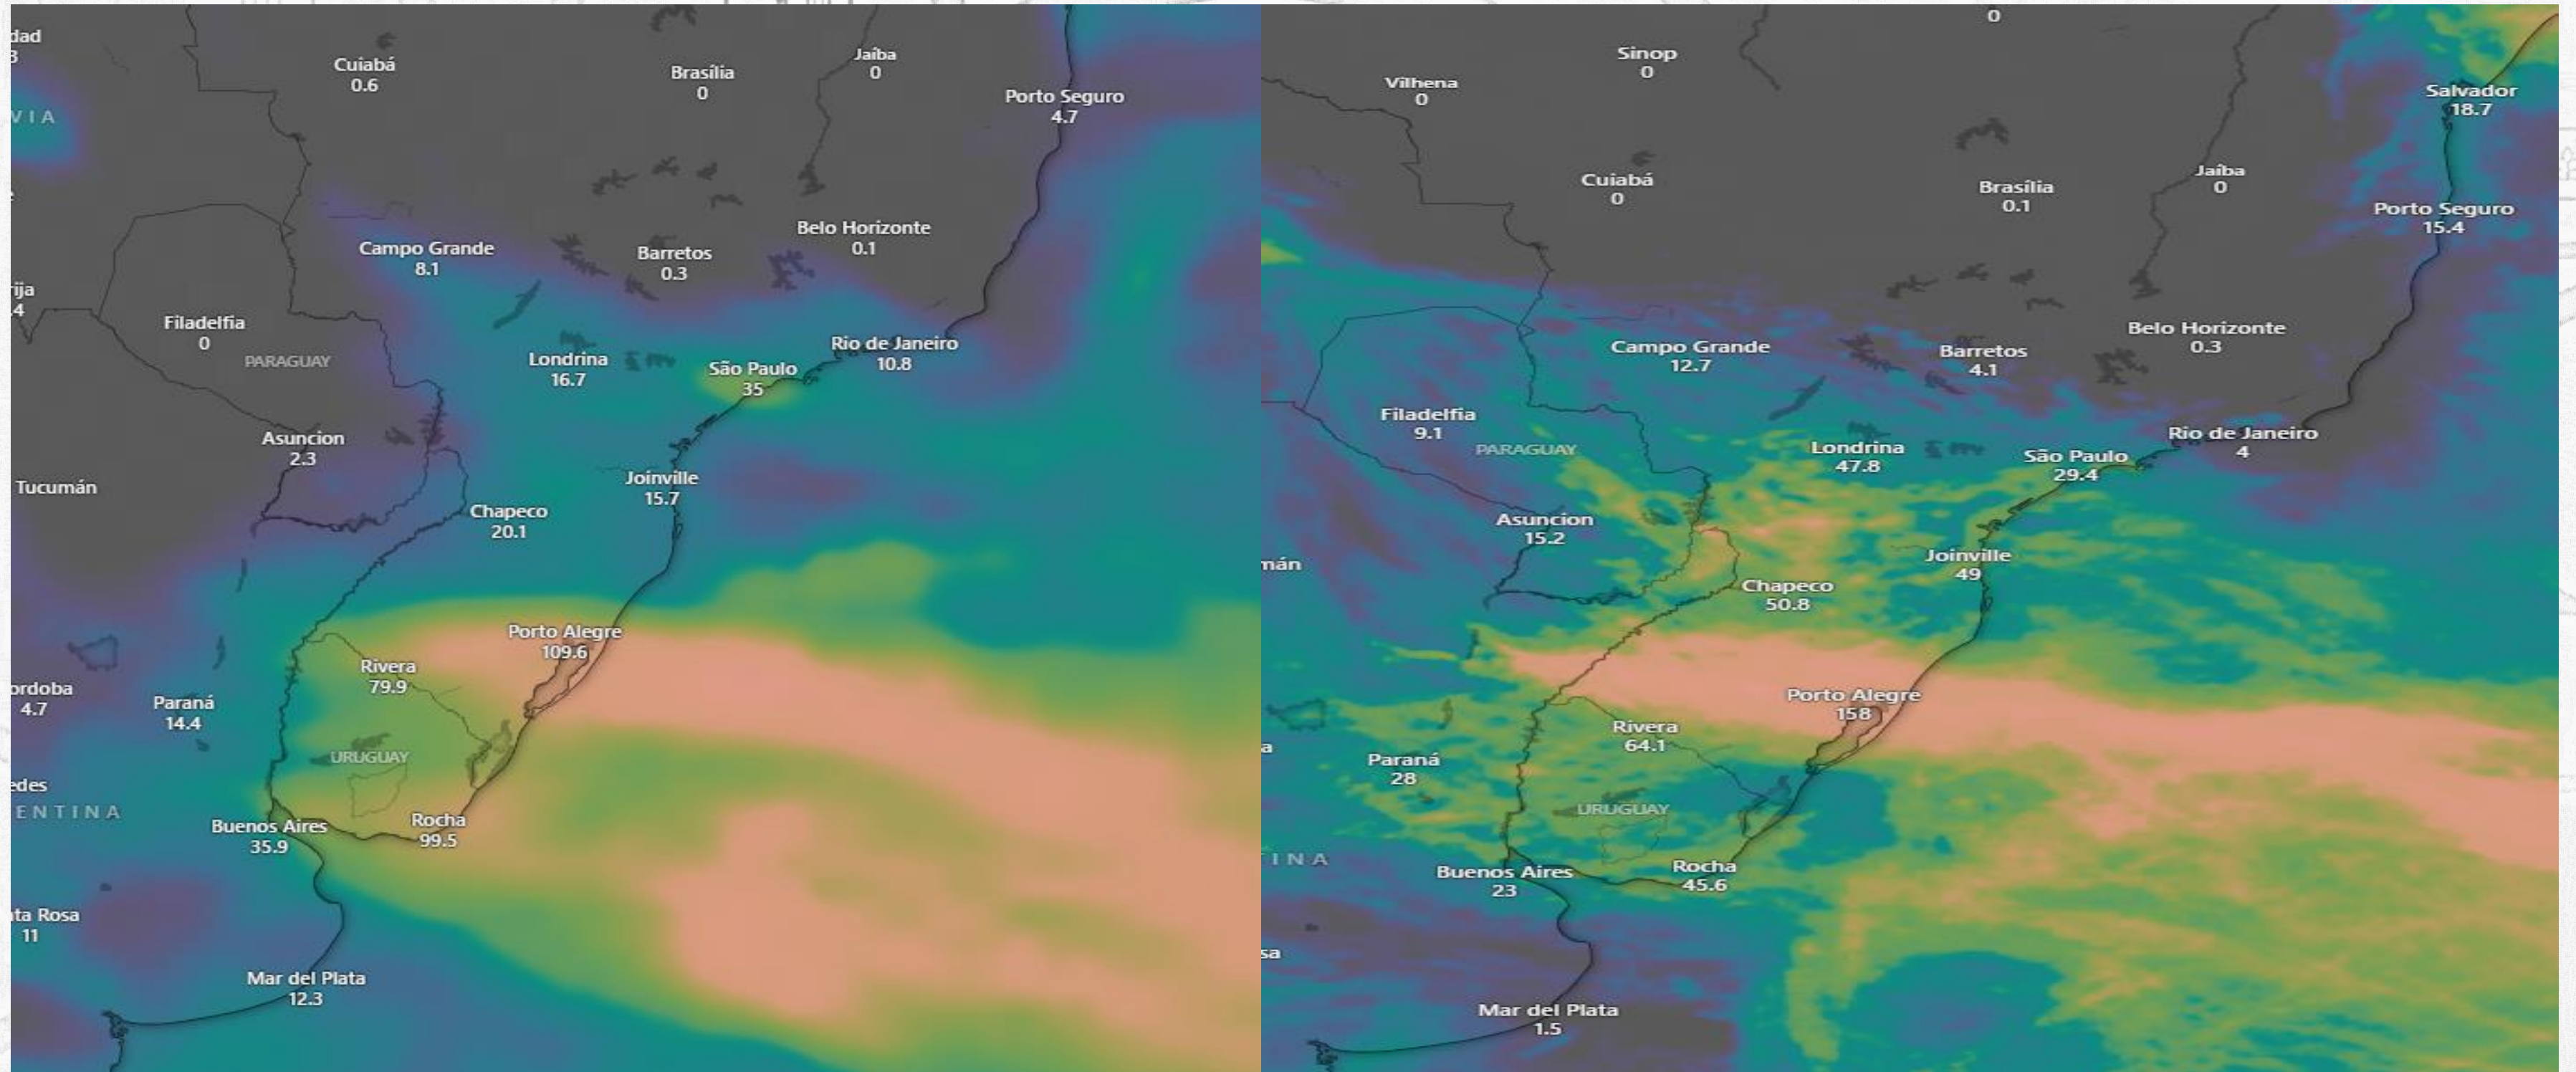

Weer

- Grondvog
- 10 Dae Voorspelling

Grondvog Brazil

Grondvog Argentinië

10 Dae Weervoorspelling Suid-Amerika

GFS

ECMWF

Grondvog VSA

7 dae Reënval gerapporteer VSA

168-Hour MRMS Multi-Sensor Precipitation Analysis (in)
Ending Wednesday, Jul. 5, 2023 at 5 a.m. EDT

Init: Wed 2023-07-05 09z MRMS

VOLG ONS OP SOSIALE MEDIA

COMDI-AGRI

COMDI-AGRI