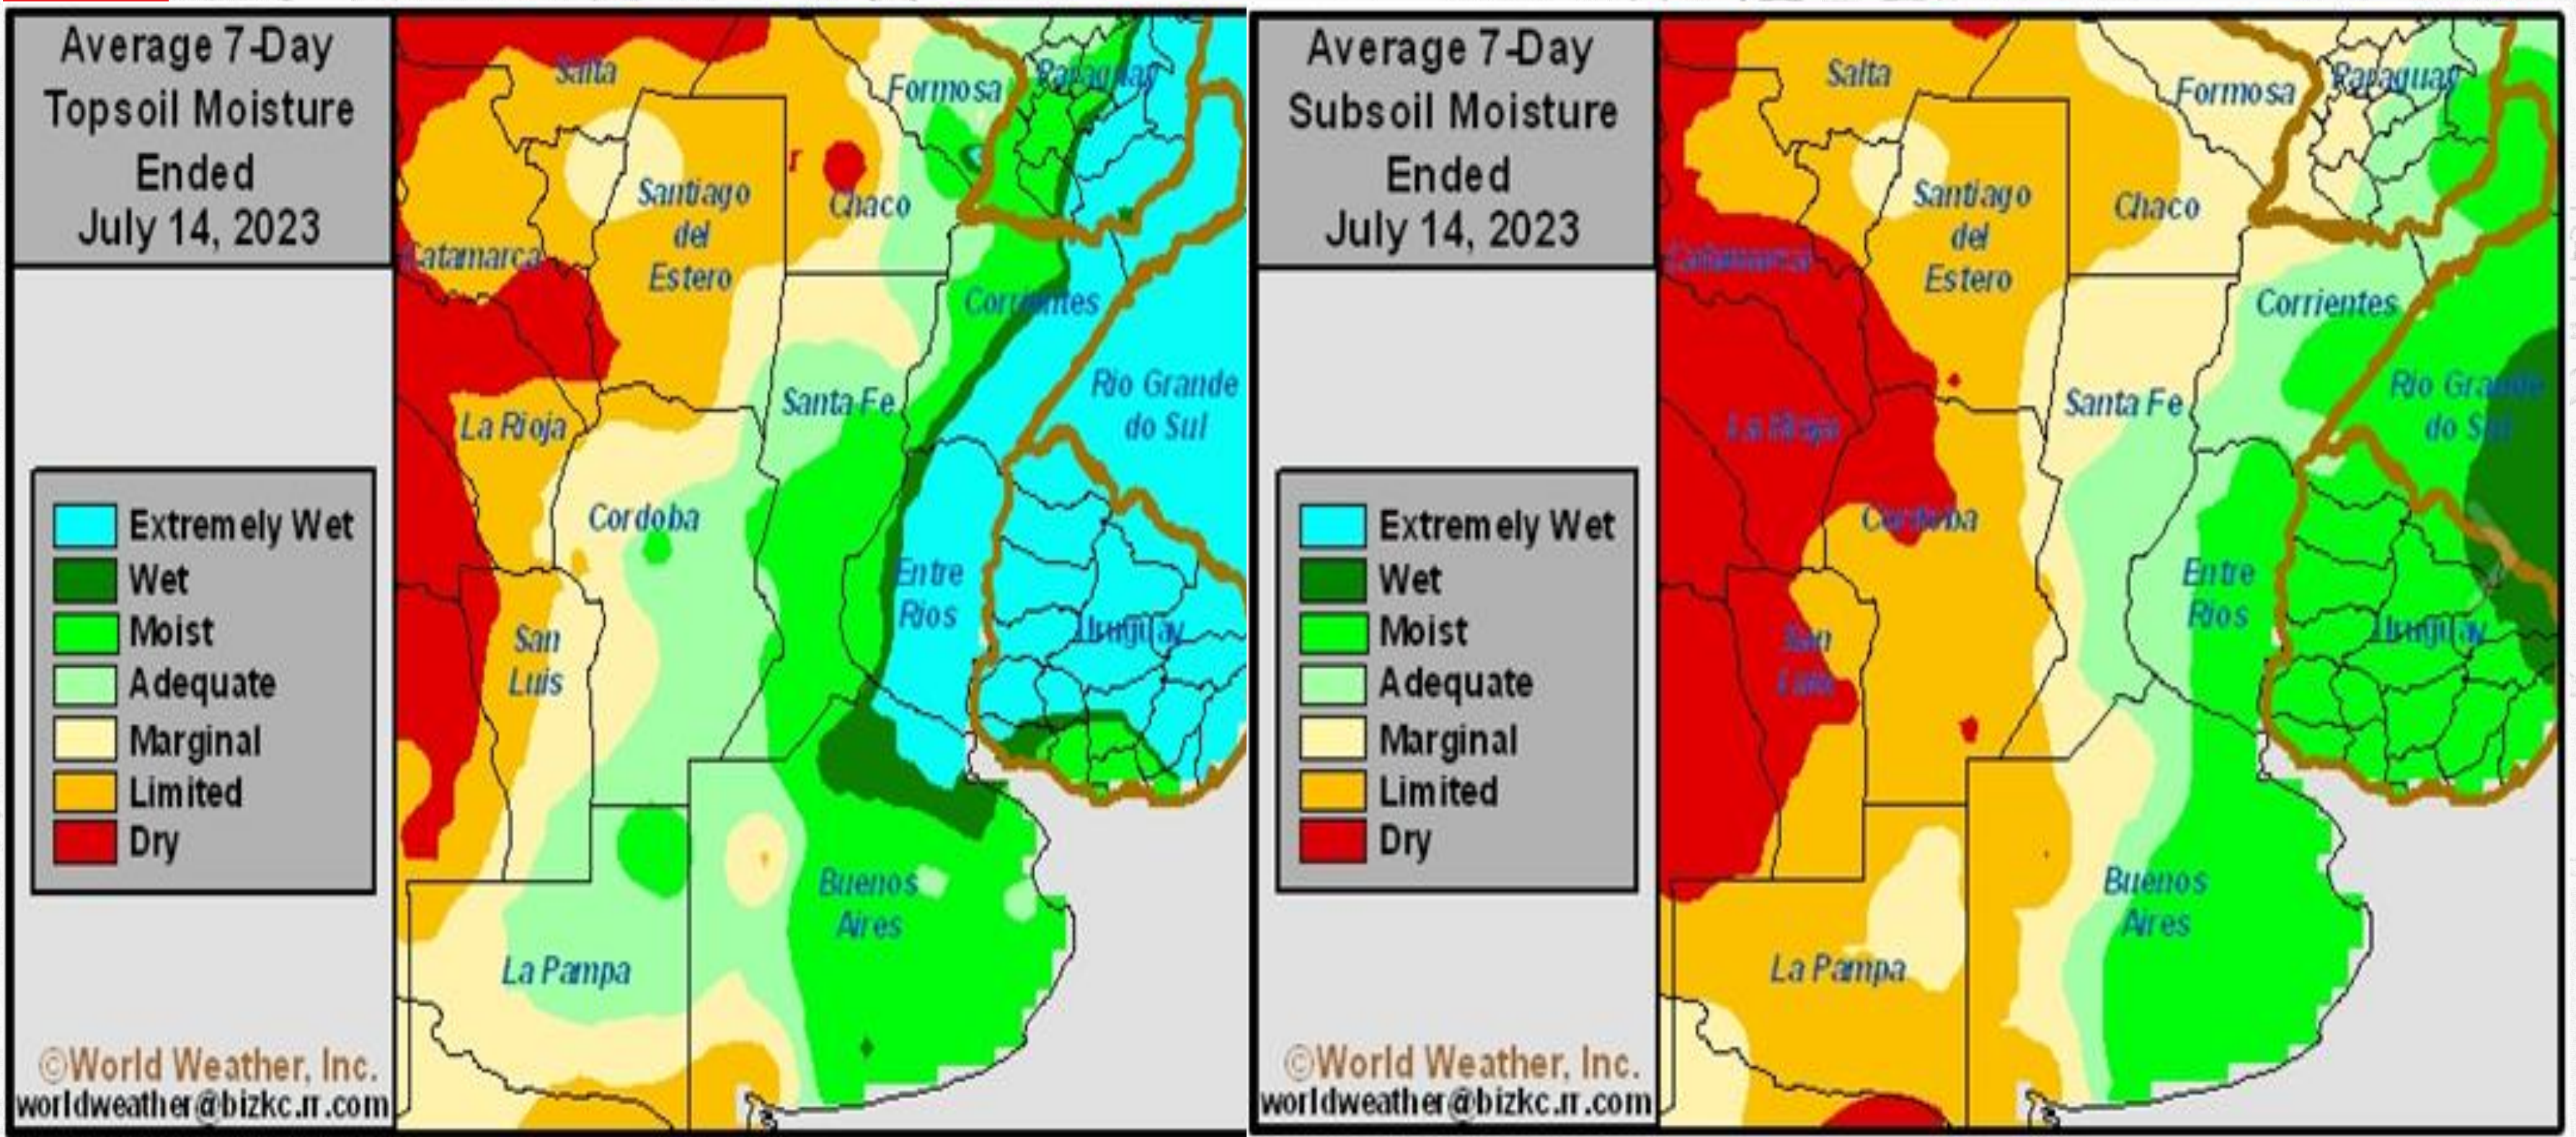

Weer

- Grondvog
- 10 Dae Voorspelling

Grondvog Brazil

Grondvog Argentinië

10 Dae Weervoorspelling Suid-Amerika

GFS

ECMWF

10 Dae Weervoorspelling VSA

Valid: Wed 2023-07-26 to Tue 2023-08-01

Init: Tue 2023-07-18 CPC

www.pivotalweather.com

pivotal weather

7 dae Reënval gerapporteer VSA

168-Hour MRMS Multi-Sensor Precipitation Analysis (in)
Ending Wednesday, Jul. 19, 2023 at 4 a.m. EDT