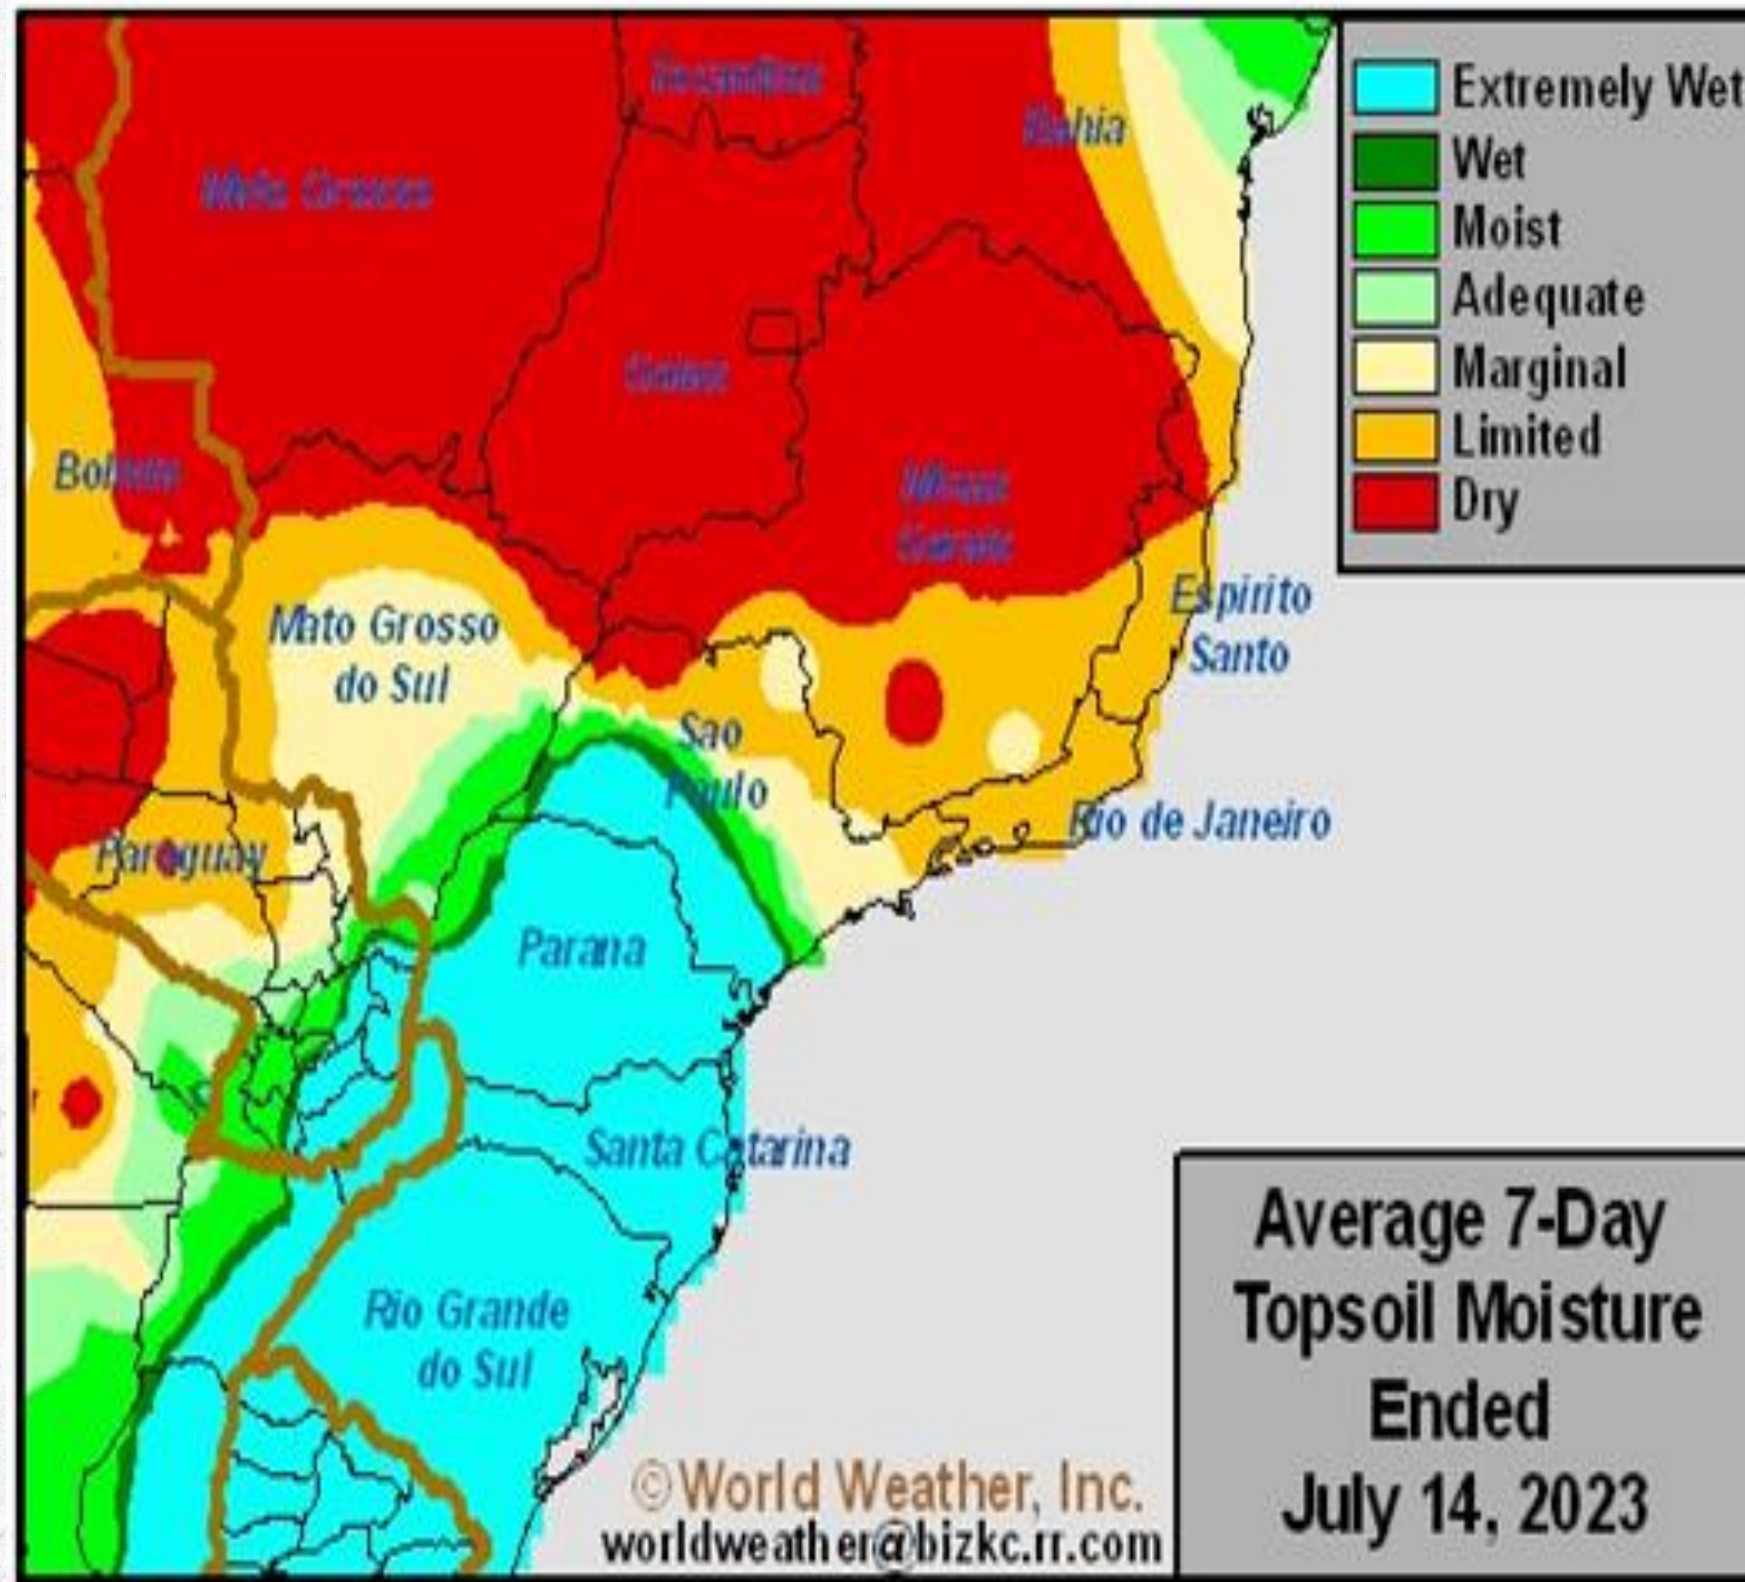

Weer

- Grondvog
- 10 Dae Voorspelling

Grondvog Brazil

Grondvog Argentinië

10 Dae Weervoorspelling Suid-Amerika

GFS

ECMWF

10 Dae Weervoorspelling VSA

Valid: Wed 2023-07-26 to Tue 2023-08-01

Init: Tue 2023-07-18 CPC

www.pivotalweather.com

pivotal weather

7 dae Reënval gerapporteer VSA

168-Hour MRMS Multi-Sensor Precipitation Analysis (in)
Ending Wednesday, Jul. 19, 2023 at 4 a.m. EDT