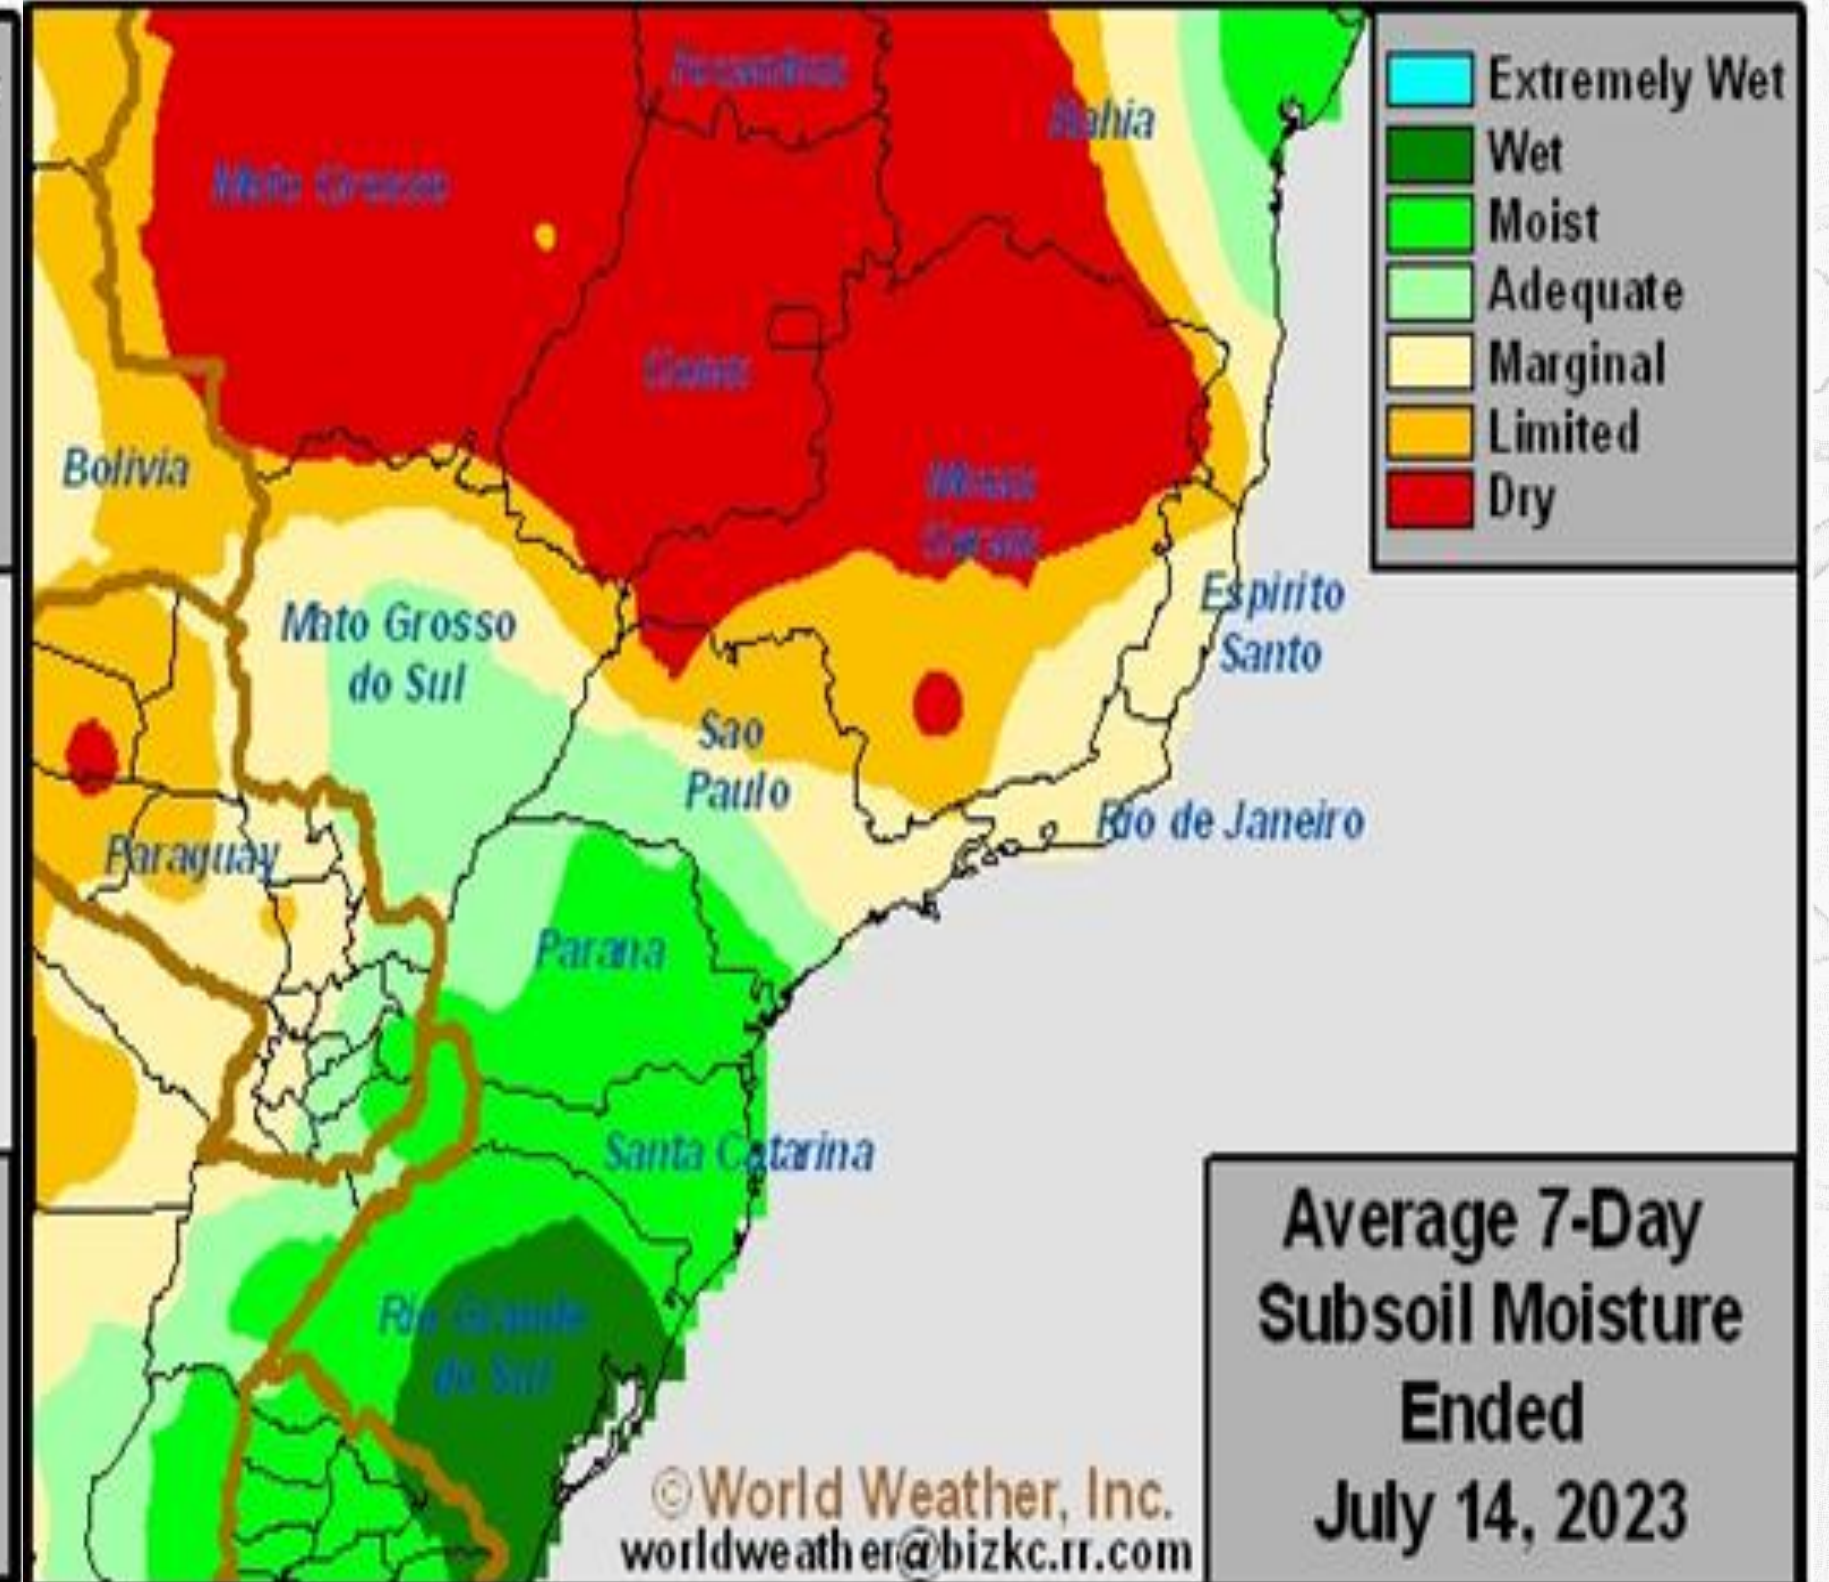

Weer

- Grondvog
- 10 Dae Voorspelling

Grondvog Brazil

Grondvog Argentinië

10 Dae Weervoorspelling Suid-Amerika

GFS

ECMWF

10 Dae Weervoorspelling VSA

Valid: Wed 2023-07-26 to Tue 2023-08-01

Init: Tue 2023-07-18 CPC

www.pivotalweather.com

pivotal weather

7 dae Reënval gerapporteer VSA

168-Hour MRMS Multi-Sensor Precipitation Analysis (in)
Ending Wednesday, Jul. 19, 2023 at 4 a.m. EDT