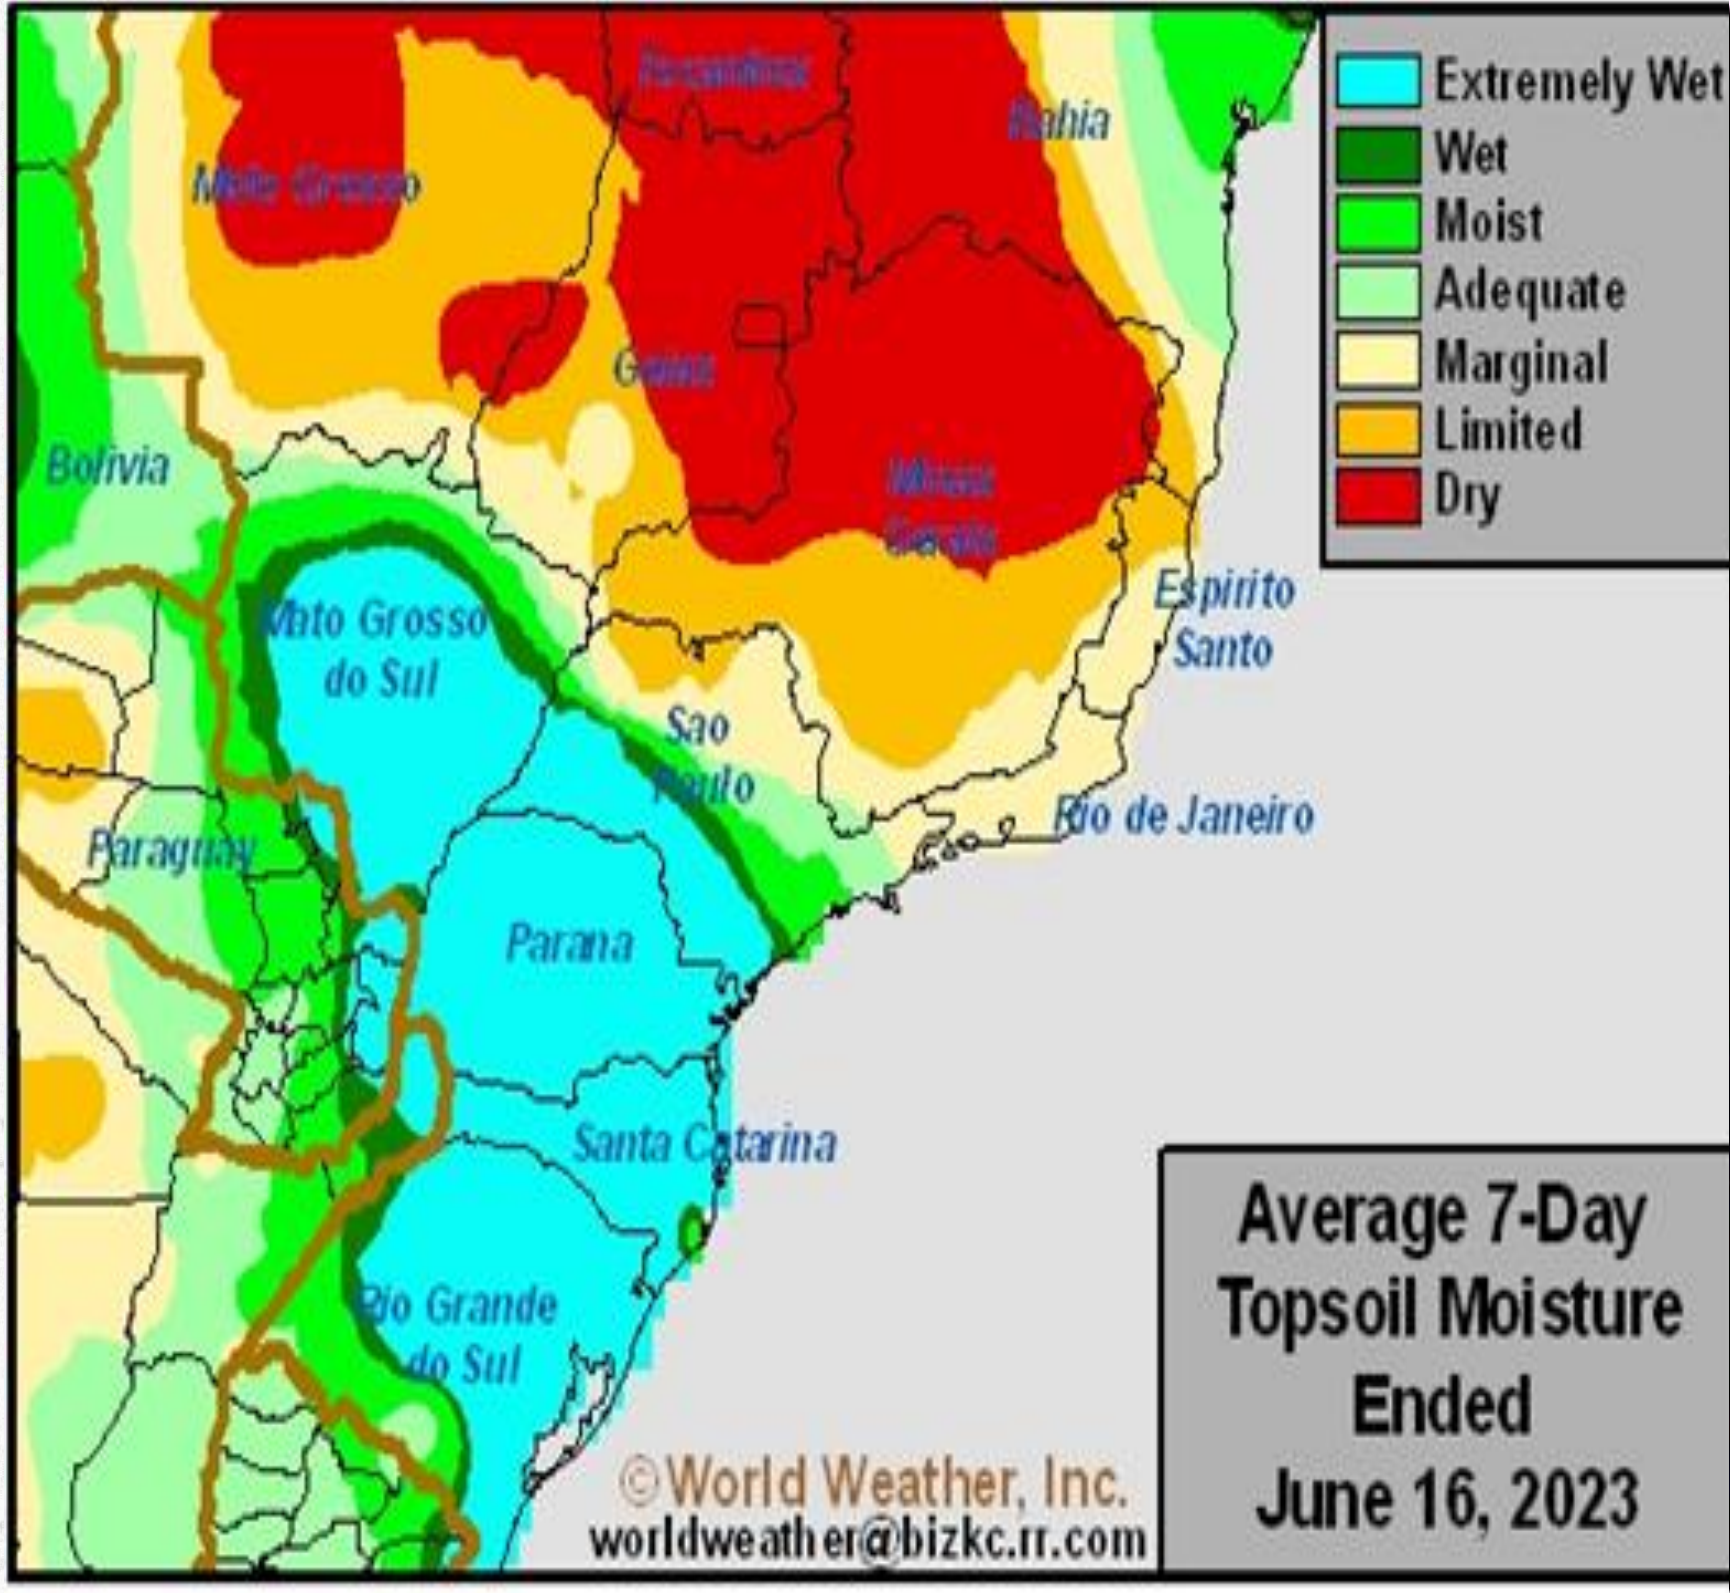

Weer

- Grondvog
- 10 Dae Voorspelling

Grondvog Brazil

Grondvog Argentinië

10 Dae Weervoorspelling Suid-Amerika

GFS

ECMWF

Grondvog VSA

10 Dae Weervoorspelling VSA

GFS ECMWF

VSA Temperature

6-10 Day Temperature Probability Outlook (%)

Valid: Sat 2023-06-24 to Wed 2023-06-28

Init: Sun 2023-06-18 CPC

www.pivotalweather.com

pivotal weather