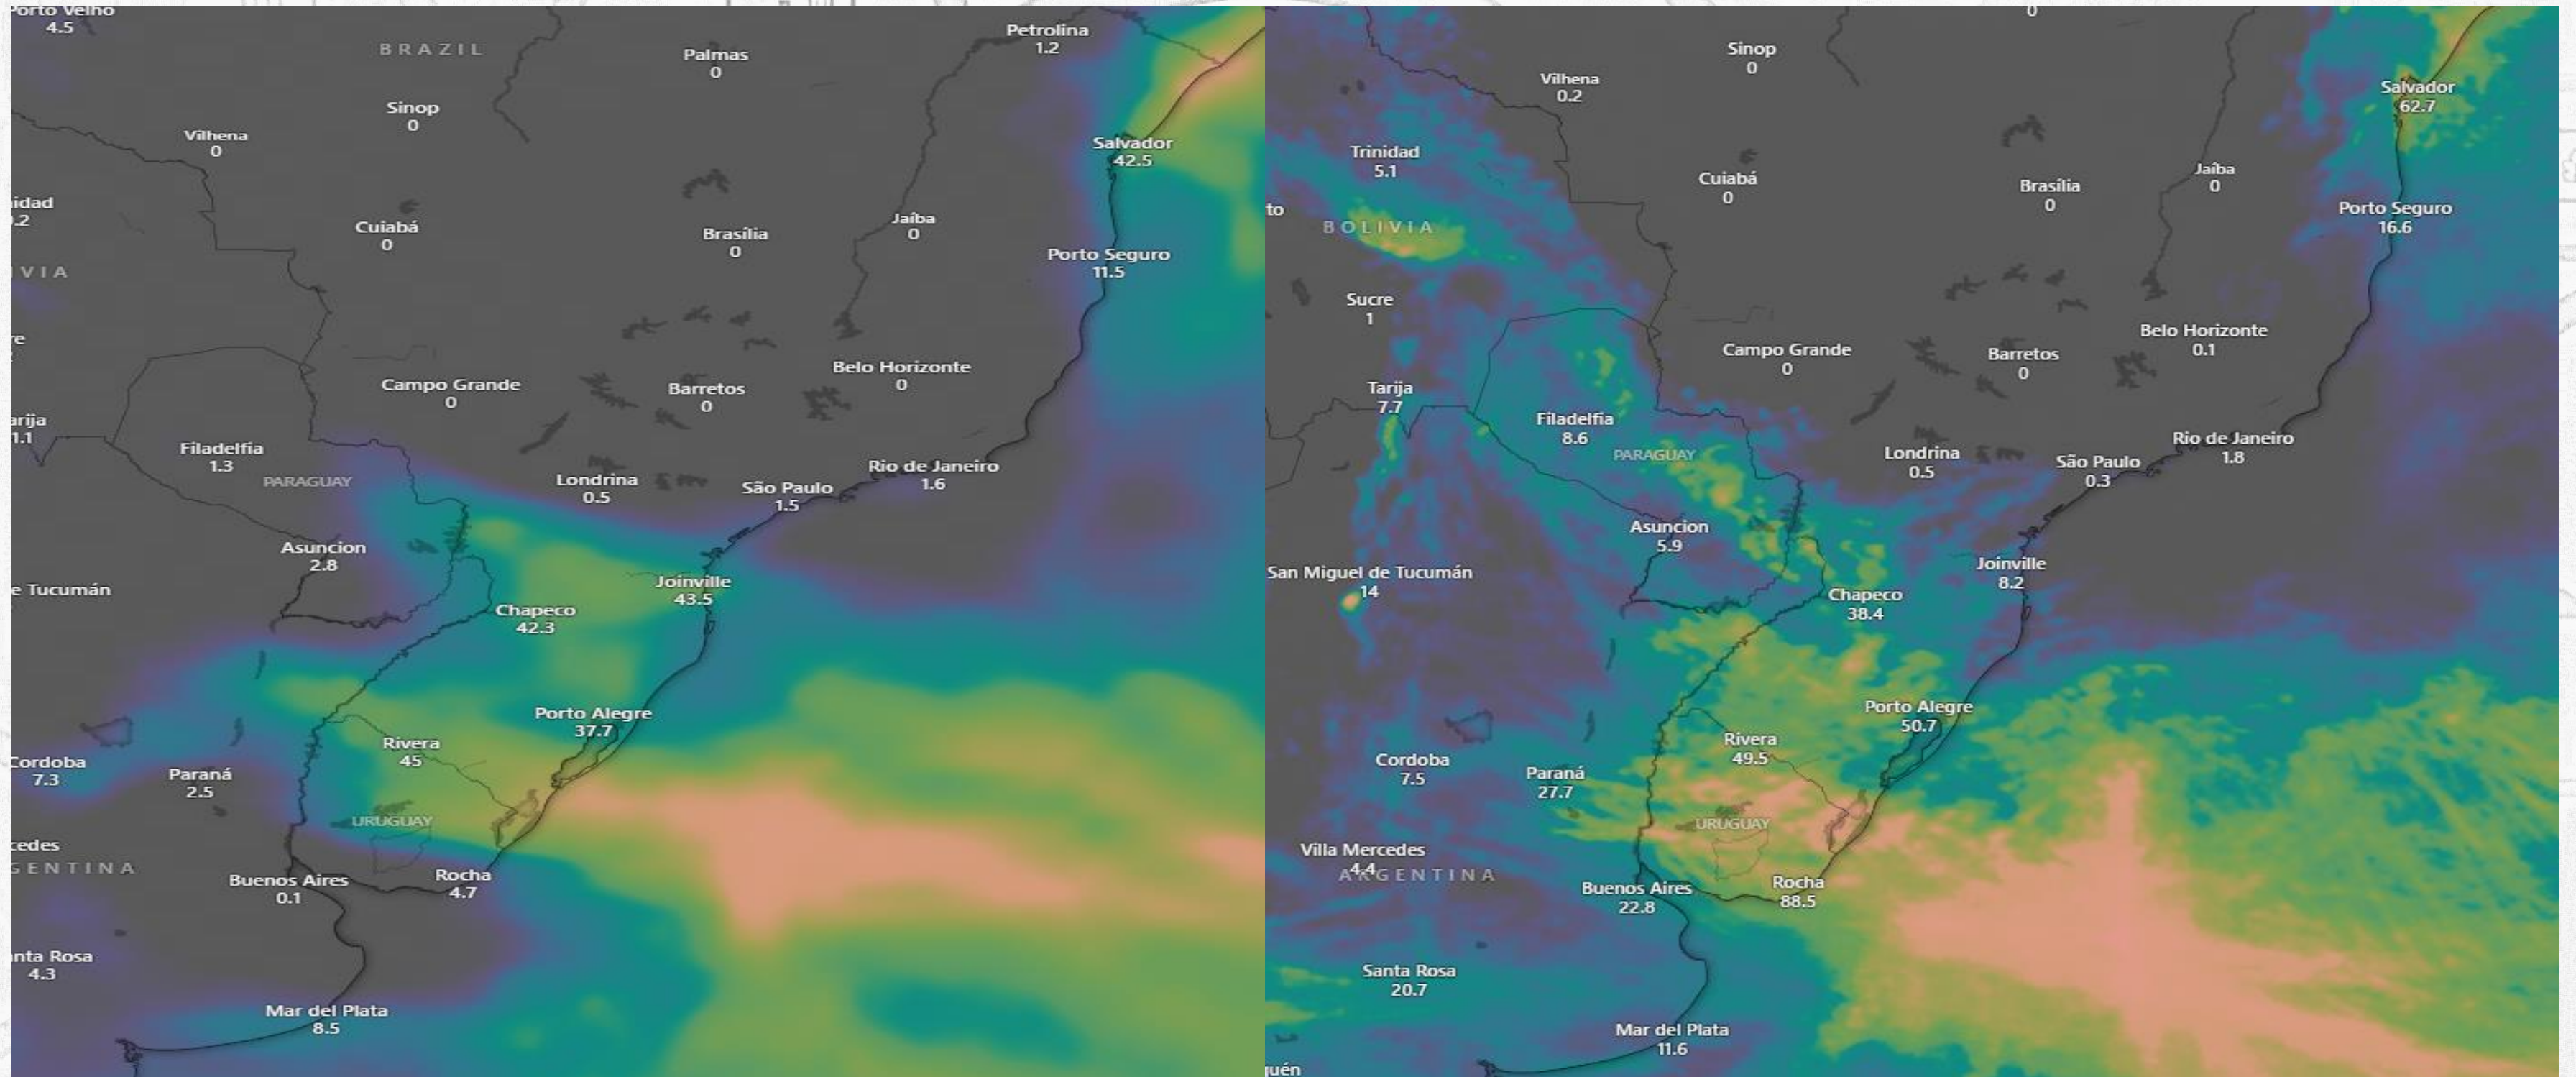

Weer

- Grondvog
- 10 Dae Voorspelling

Grondvog Brazil

Grondvog Argentinië

10 Dae Weervoorspelling Suid-Amerika

GFS

ECMWF

Grondvog VSA

10 Dae Weervoorspelling VSA

GFS ECMWF

VSA Temperature

6-10 Day Temperature Probability Outlook (%)

Valid: Sat 2023-06-24 to Wed 2023-06-28

Init: Sun 2023-06-18 CPC

www.pivotalweather.com

pivotal weather