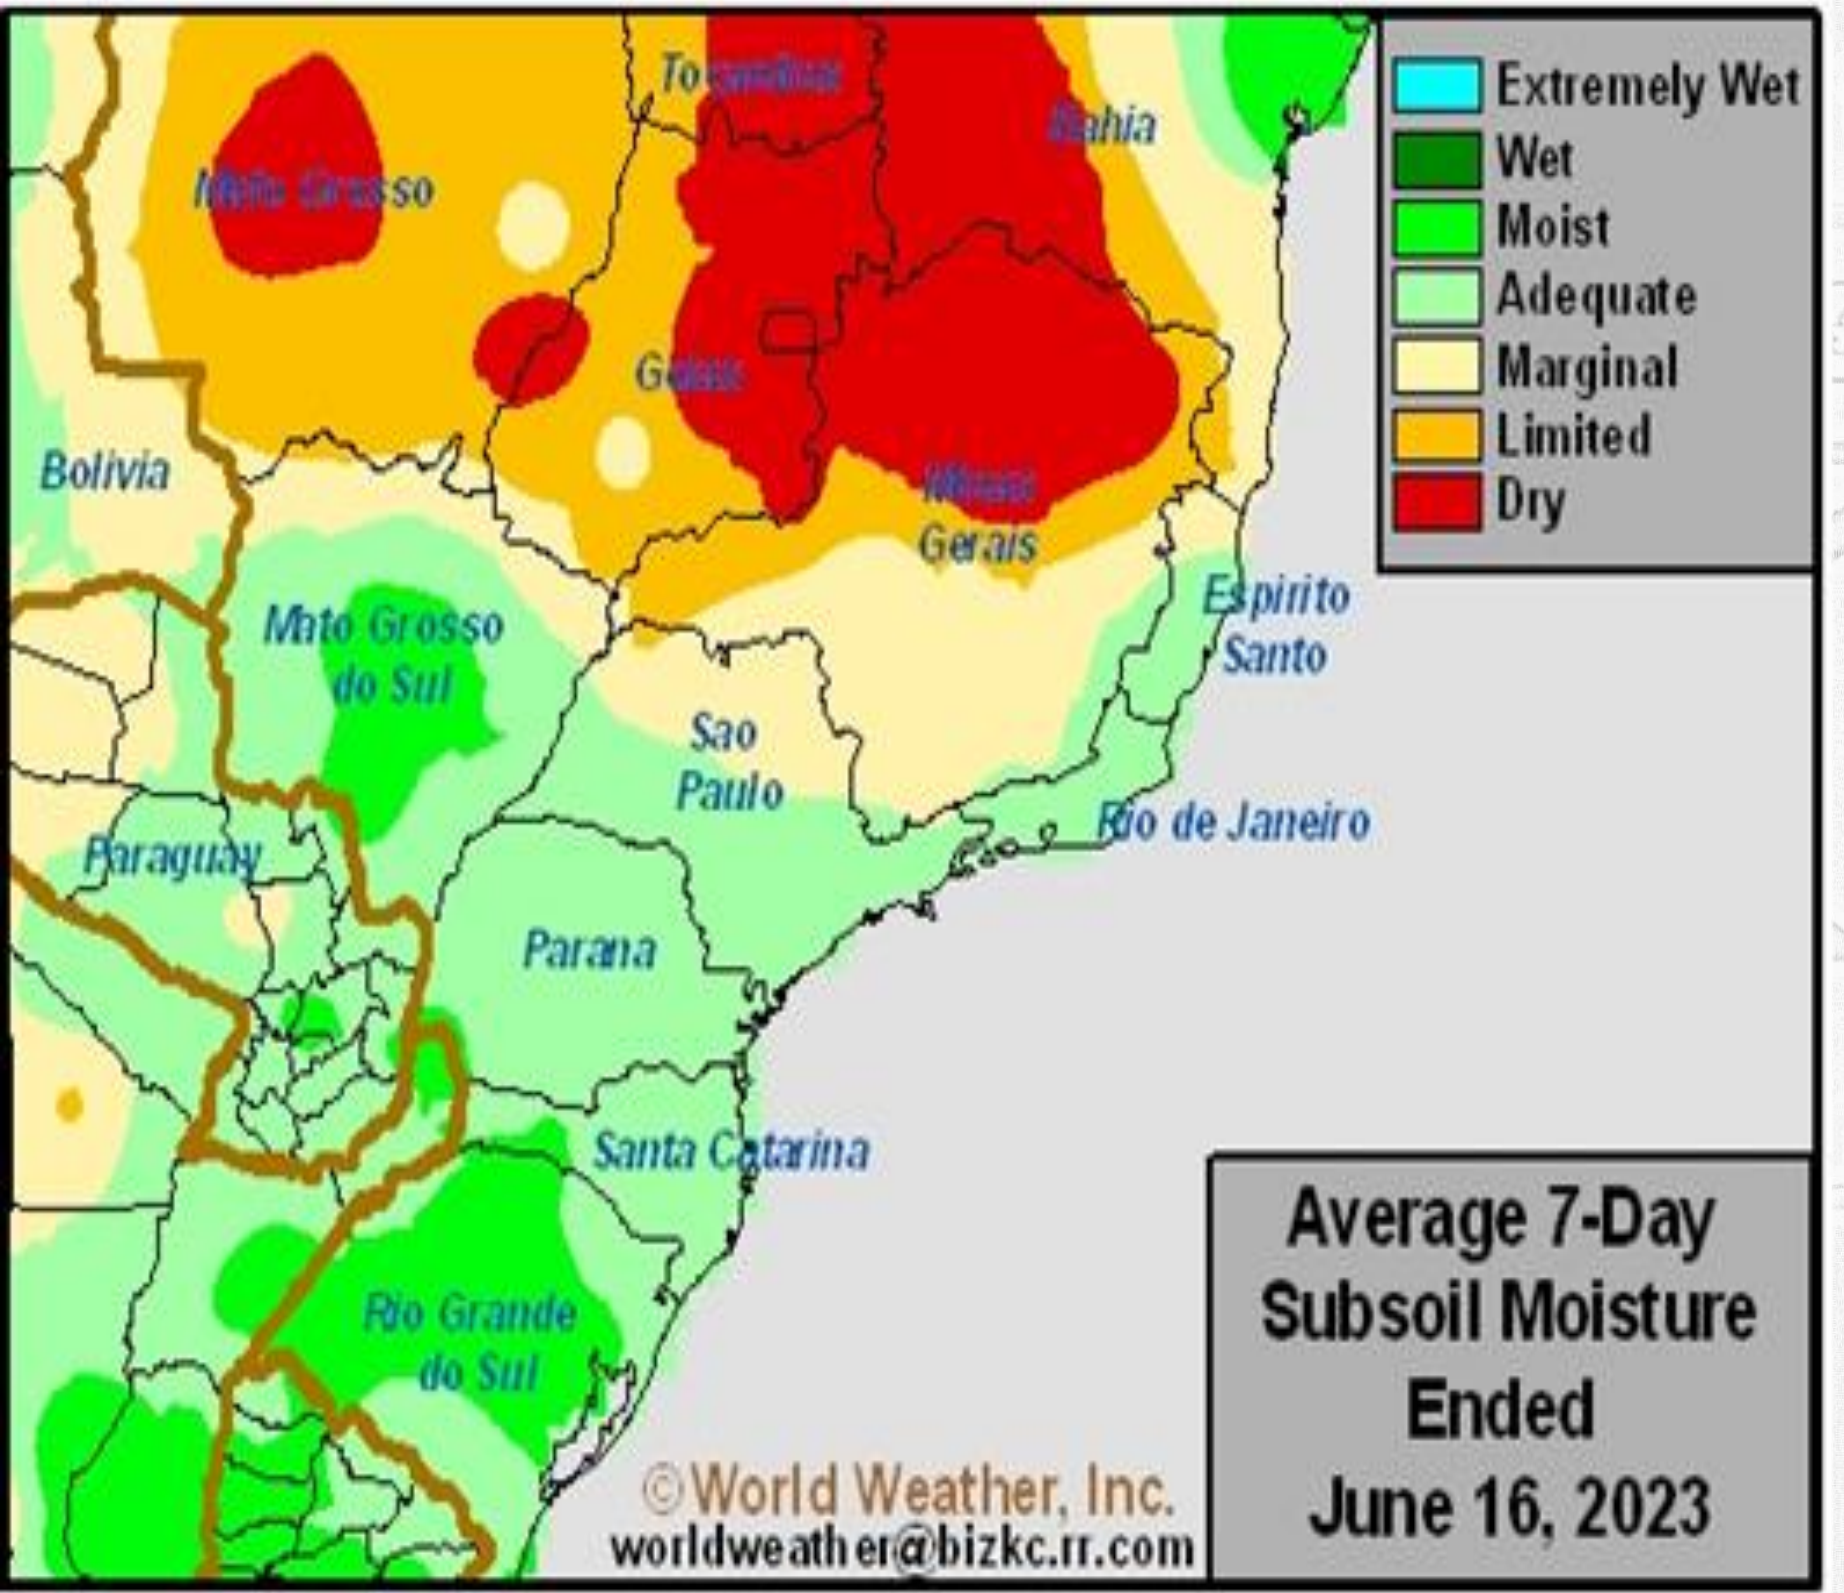

Weer

- Grondvog
- 10 Dae Voorspelling

Grondvog Brazil

Grondvog Argentinië

10 Dae Weervoorspelling Suid-Amerika

GFS

ECMWF

Grondvog VSA

10 Dae Weervoorspelling VSA

GFS ECMWF

VSA Temperature

6-10 Day Temperature Probability Outlook (%)

Valid: Sat 2023-06-24 to Wed 2023-06-28

Init: Sun 2023-06-18 CPC

www.pivotalweather.com

pivotal weather