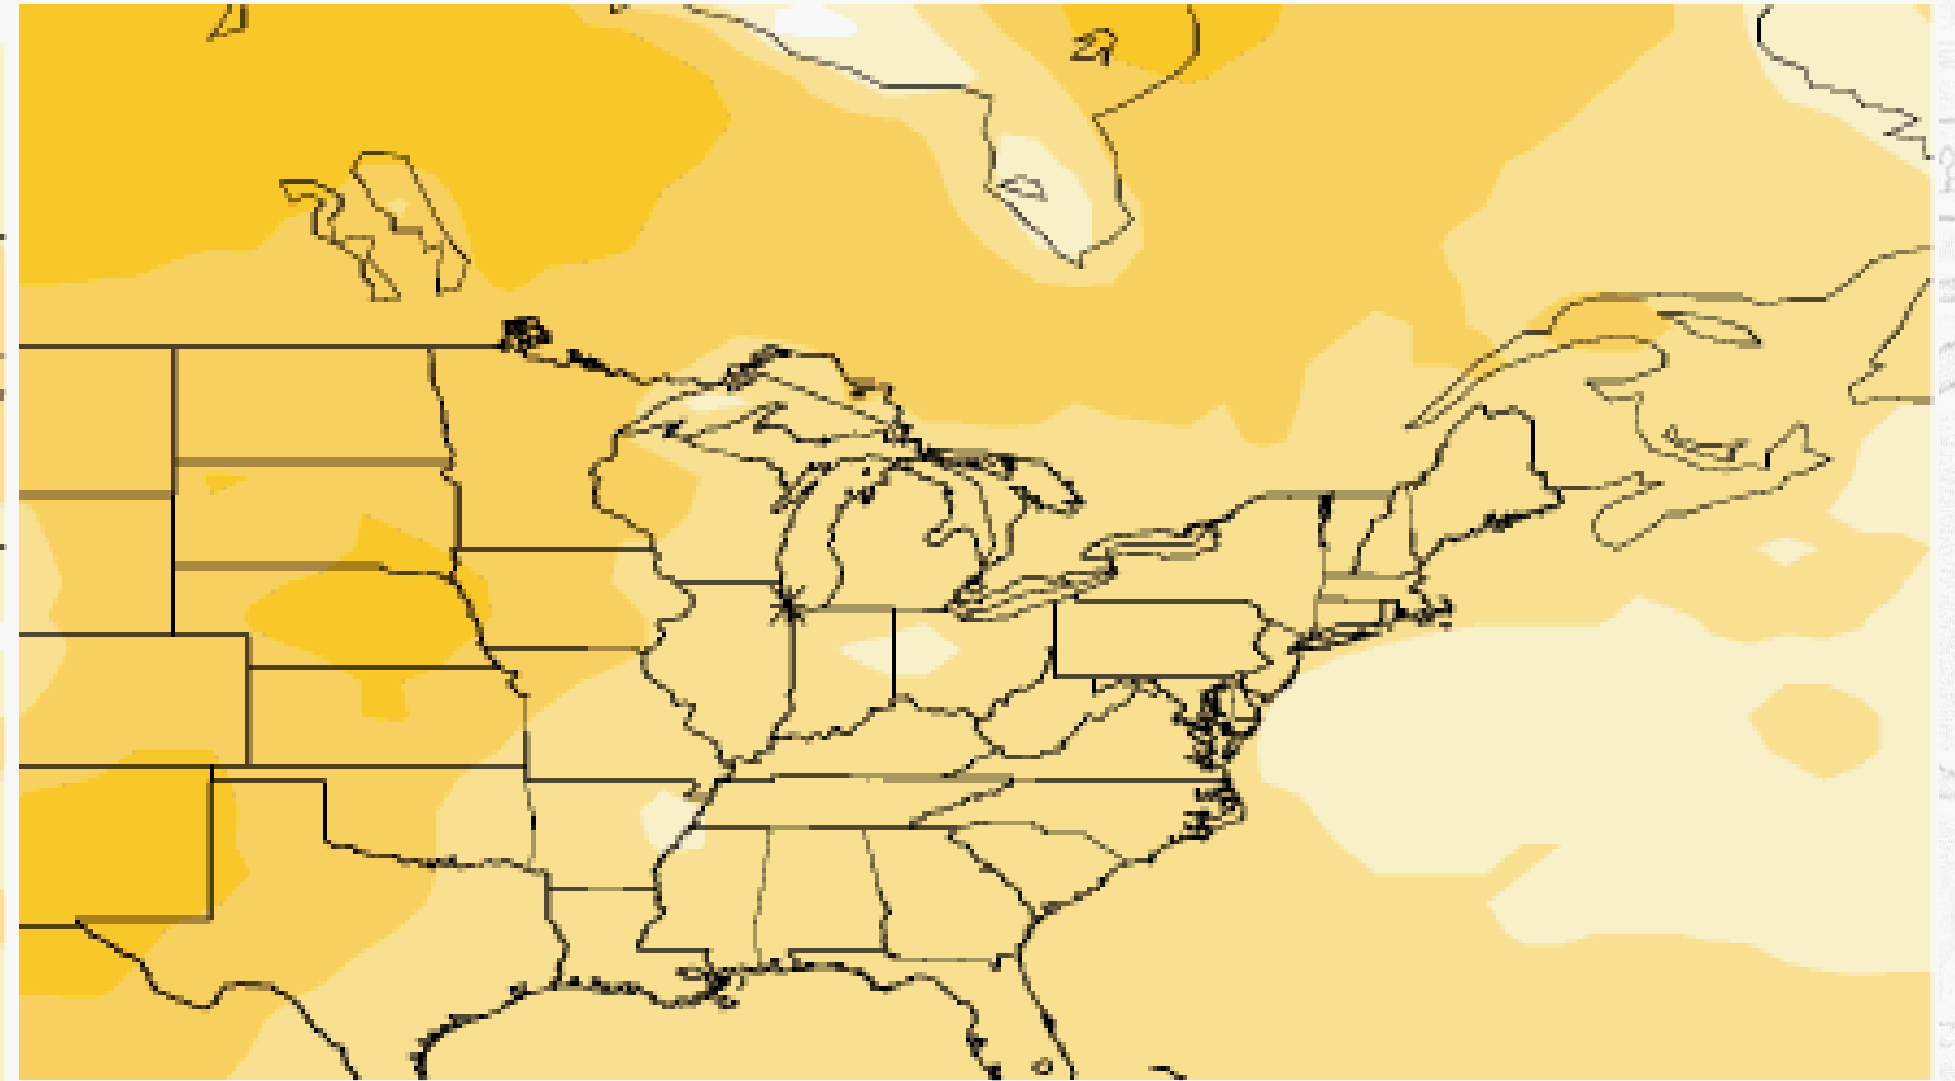

Langtermyn Weervoorspelling VSA

Jul 2023

Aug 2023

Monthly Mean Temperature Anomaly (°C)