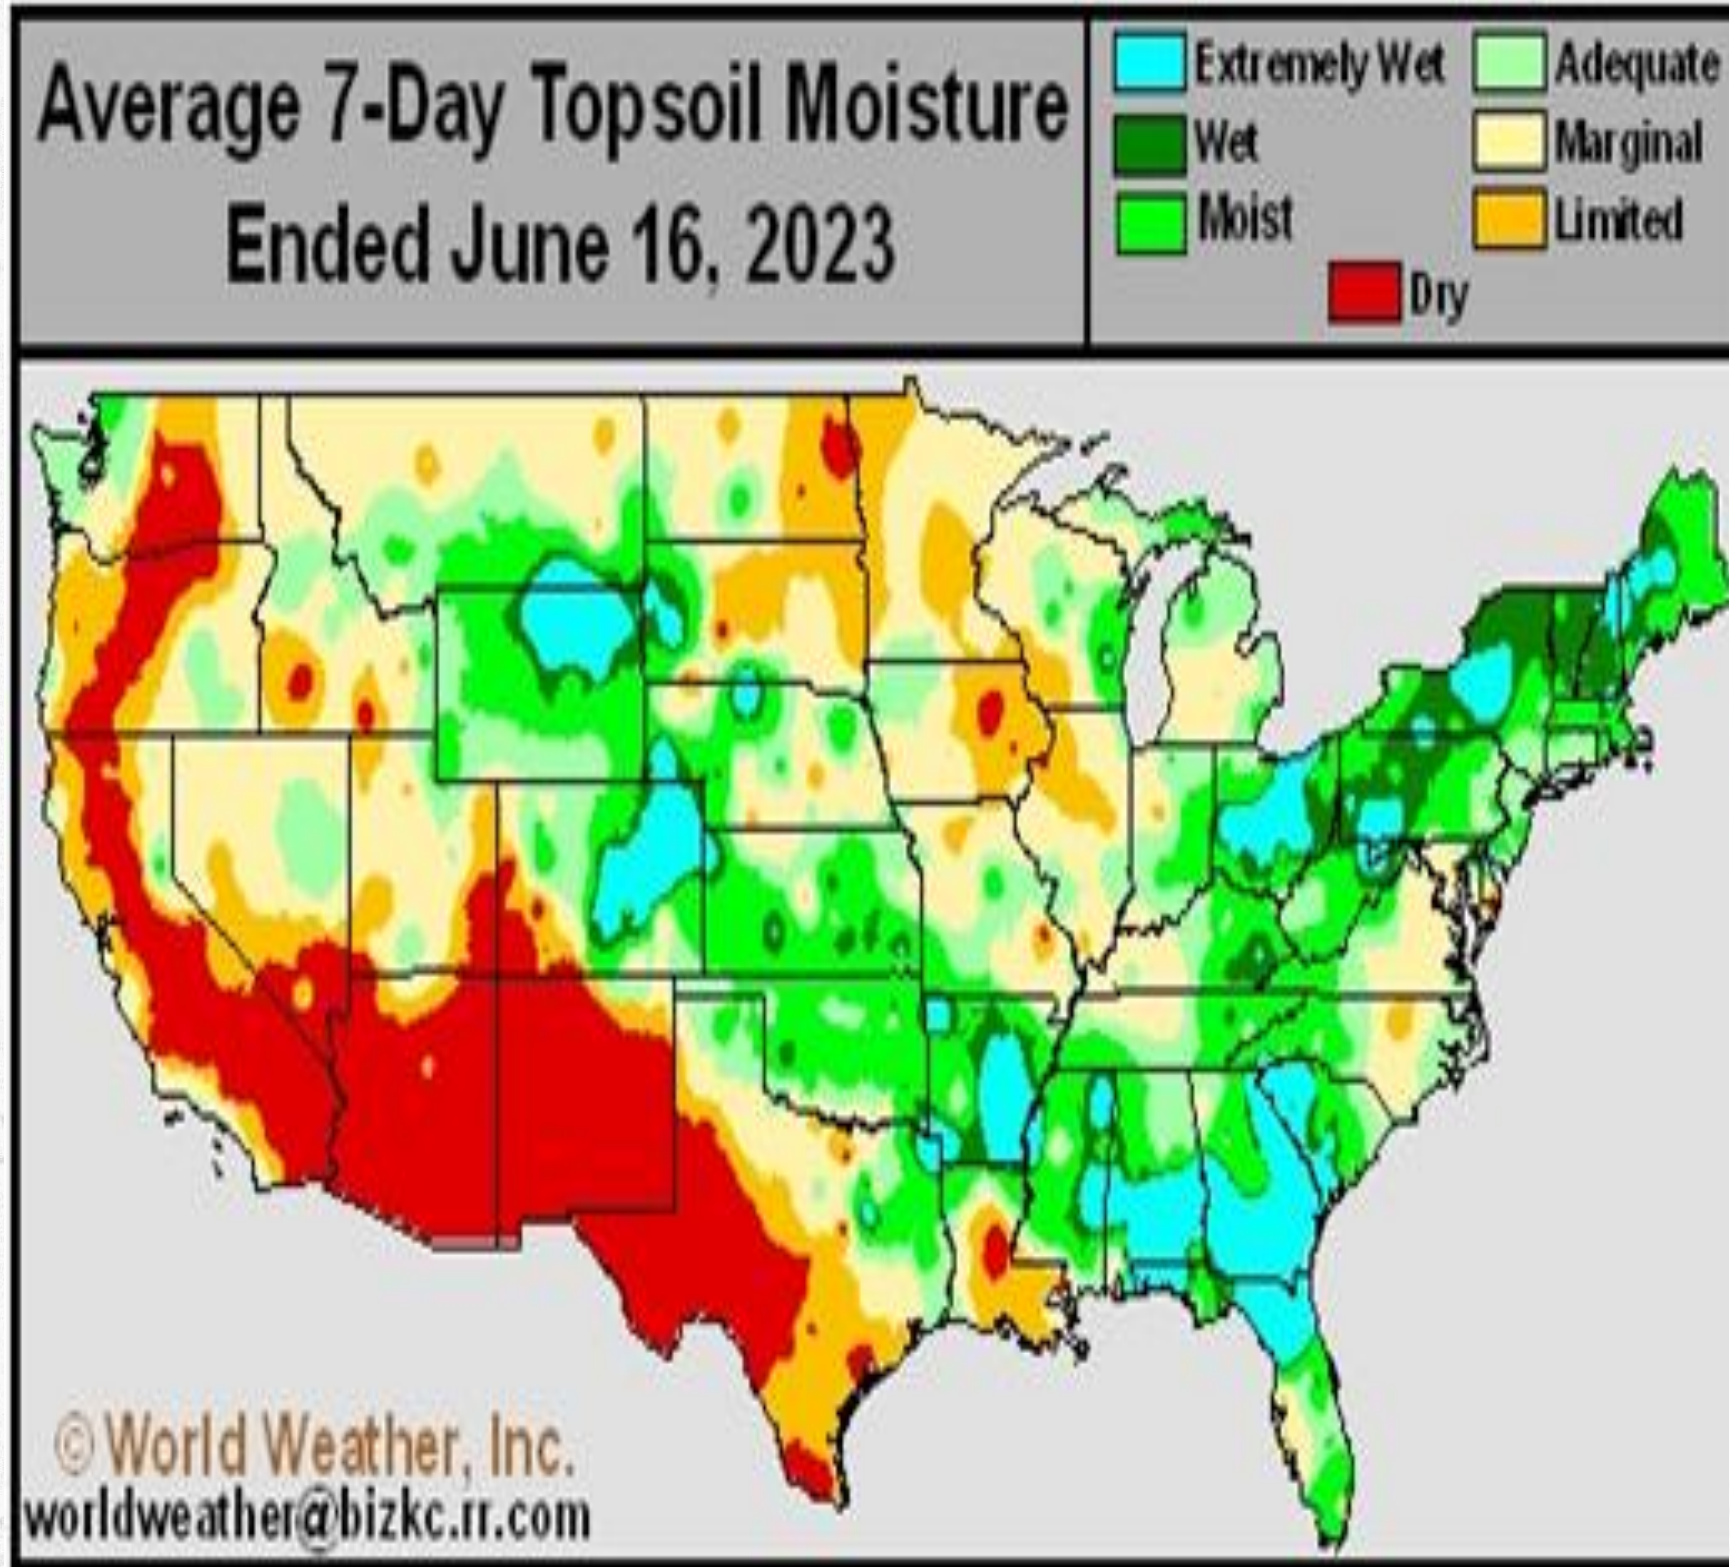

Weer

- Grondvog
- 10 Dae Voorspelling

Grondvog Brazil

Grondvog Argentinië

10 Dae Weervoorspelling Suid-Amerika

GFS

ECMWF

Grondvog VSA

10 Dae Weervoorspelling VSA

GFS ECMWF

VSA Temperature

6-10 Day Temperature Probability Outlook (%)

Valid: Sat 2023-06-24 to Wed 2023-06-28

Init: Sun 2023-06-18 CPC

www.pivotalweather.com

pivotal weather