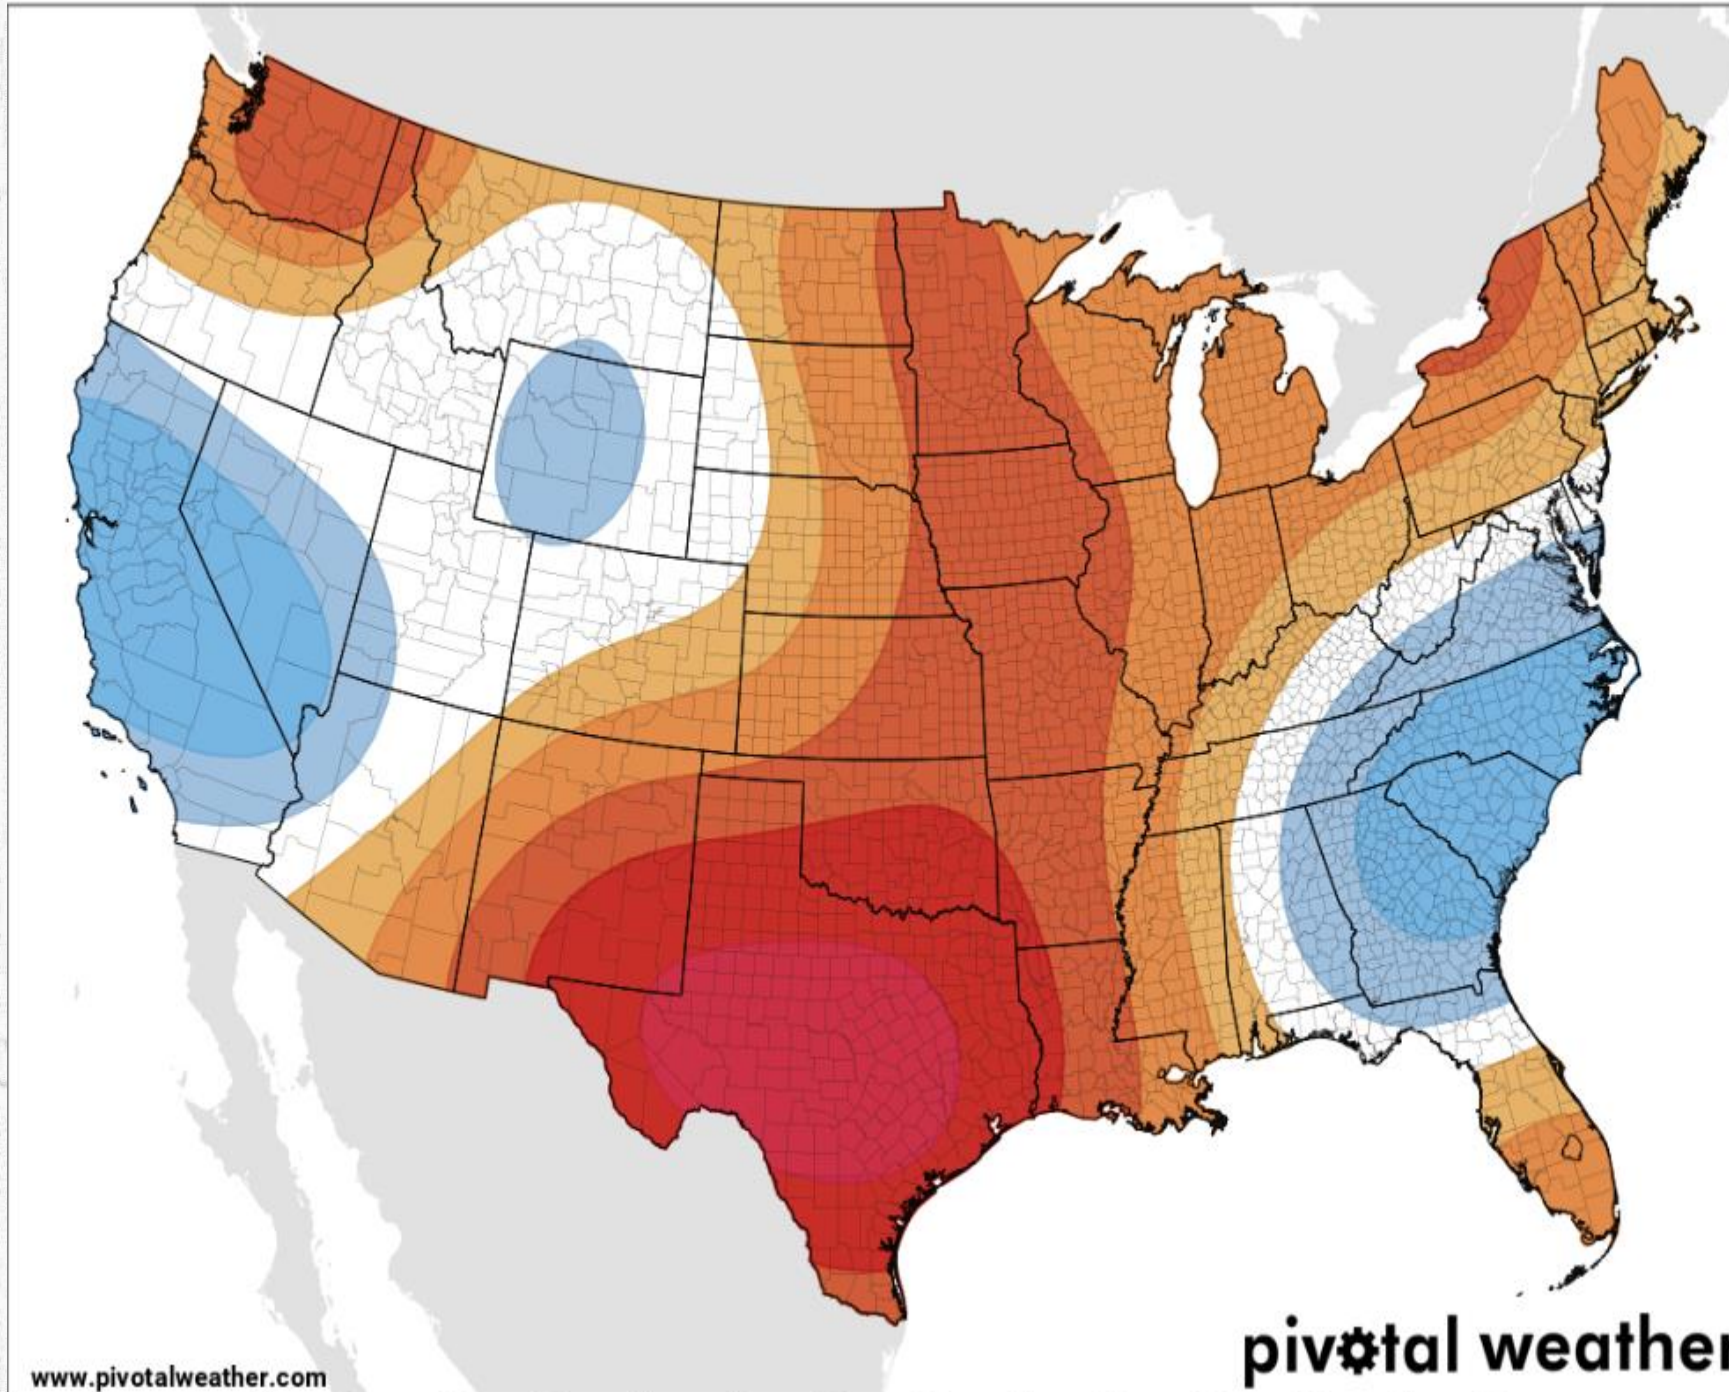

Weer

- Grondvog
- 10 Dae Voorspelling

Grondvog Brazil

Grondvog Argentinië

10 Dae Weervoorspelling Suid-Amerika

GFS

ECMWF

Grondvog VSA

10 Dae Weervoorspelling VSA

GFS ECMWF

VSA Temperature

6-10 Day Temperature Probability Outlook (%)

Valid: Sat 2023-06-24 to Wed 2023-06-28

Init: Sun 2023-06-18 CPC

www.pivotalweather.com

pivotal weather

8-14 Day Temperature Probability Outlook (%)

Valid: Mon 2023-06-26 to Sun 2023-07-02

Init: Sun 2023-06-18 CPC

www.pivotalweather.com

pivotal weather

Langtermyn Weervoorspelling VSA

Aug 2023

Jul 2023