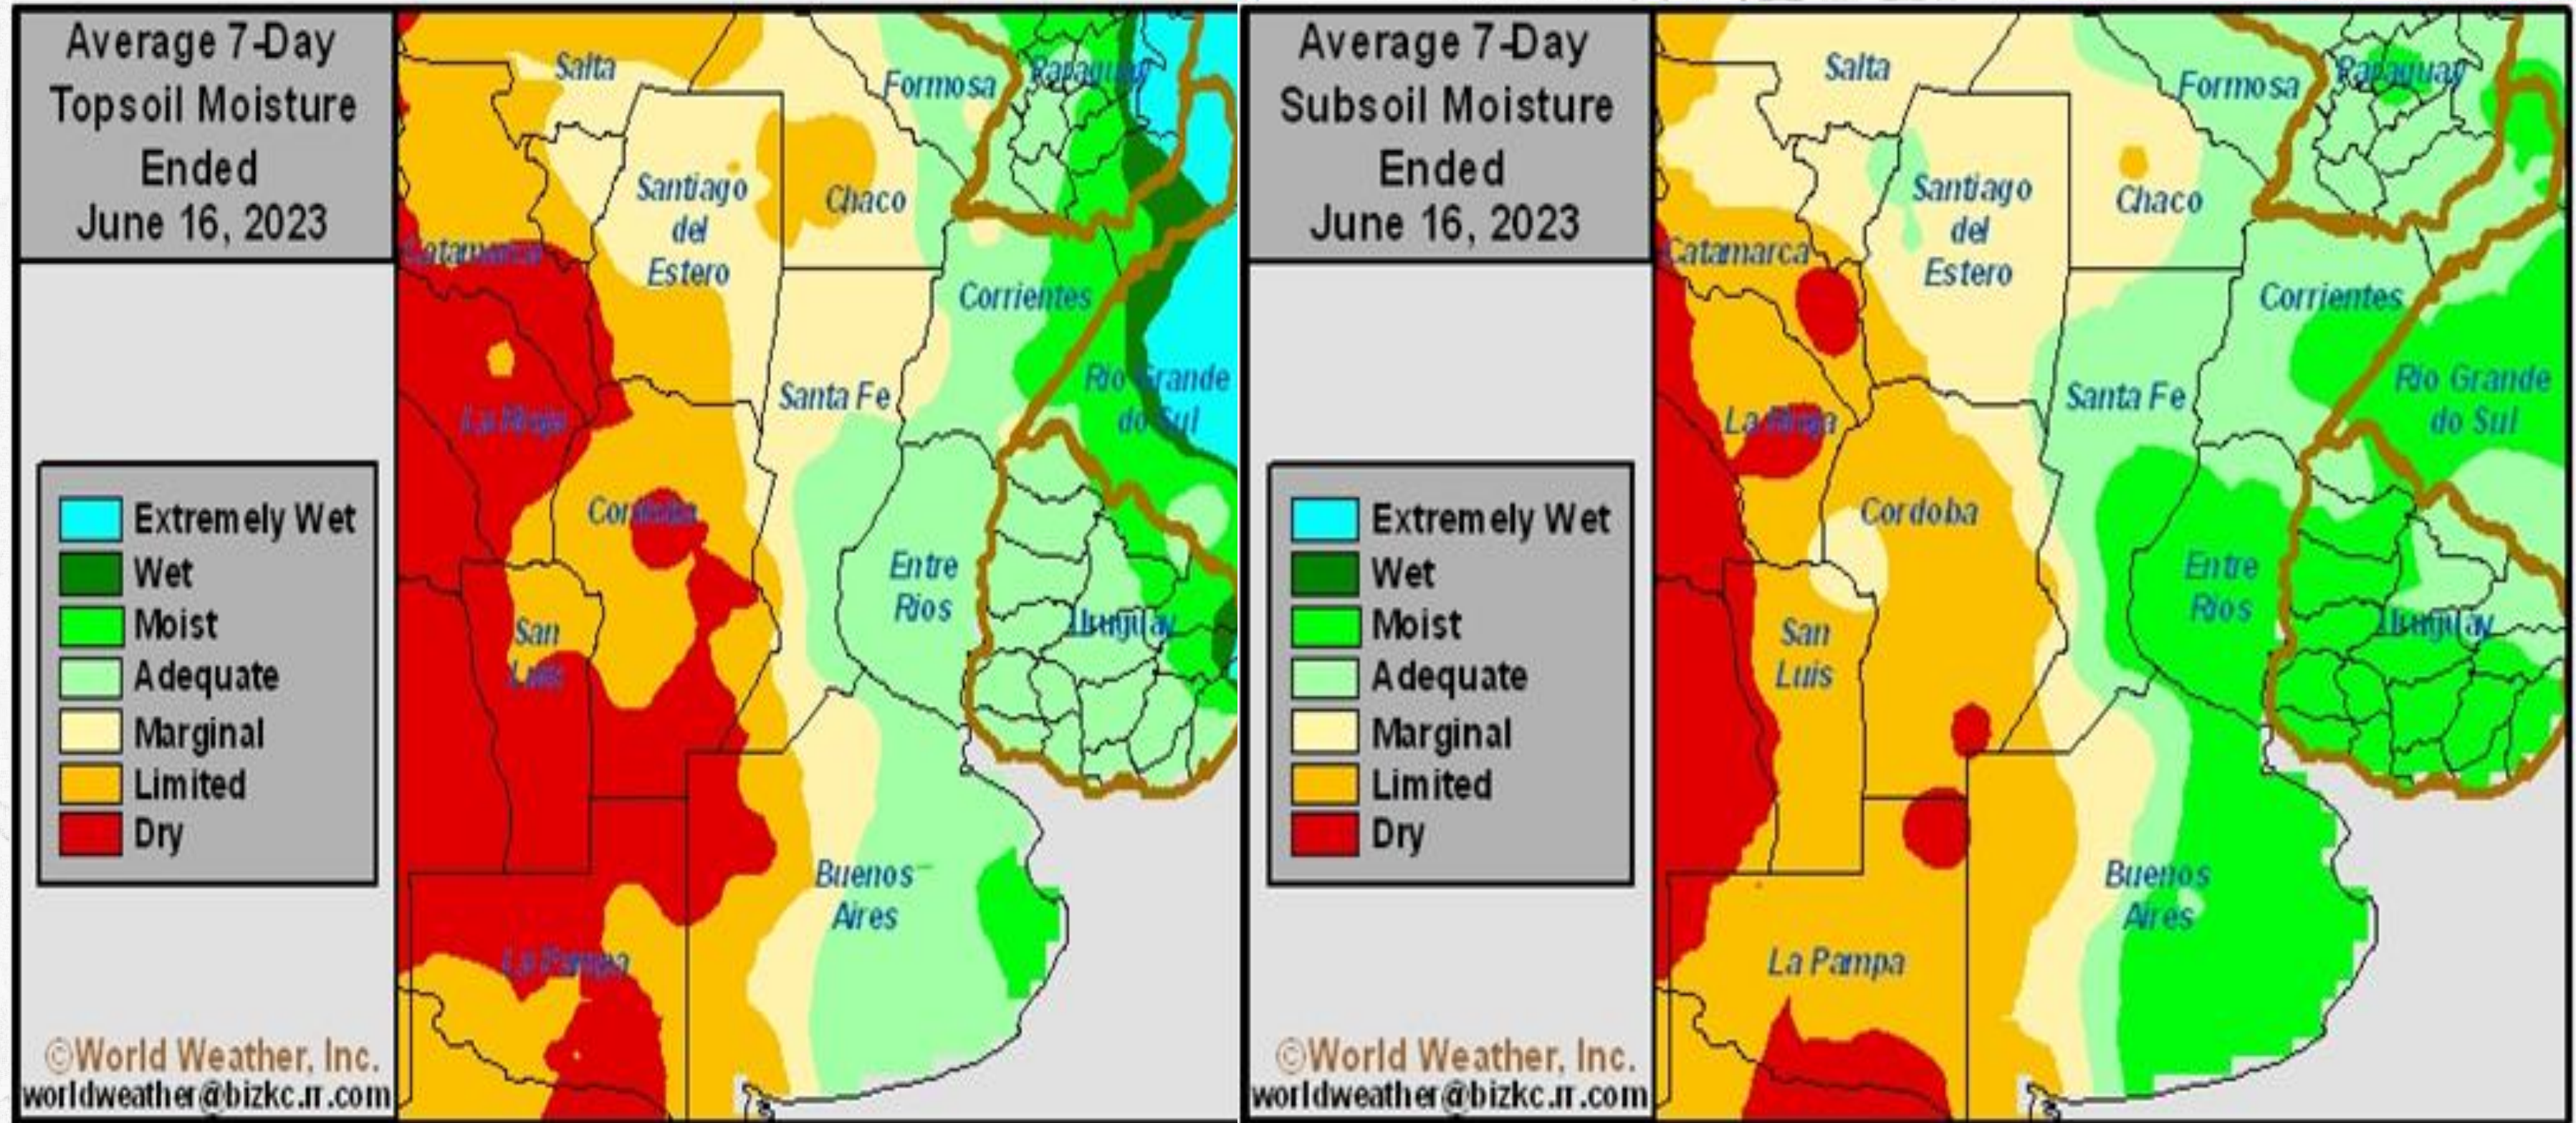

Weer

- Grondvog
- 10 Dae Voorspelling

Grondvog Brazil

Grondvog Argentinië

10 Dae Weervoorspelling Suid-Amerika

GFS

ECMWF

Grondvog VSA

10 Dae Weervoorspelling VSA

GFS ECMWF

VSA Temperature

6-10 Day Temperature Probability Outlook (%)

Valid: Sat 2023-06-24 to Wed 2023-06-28

Init: Sun 2023-06-18 CPC

www.pivotalweather.com

pivotal weather