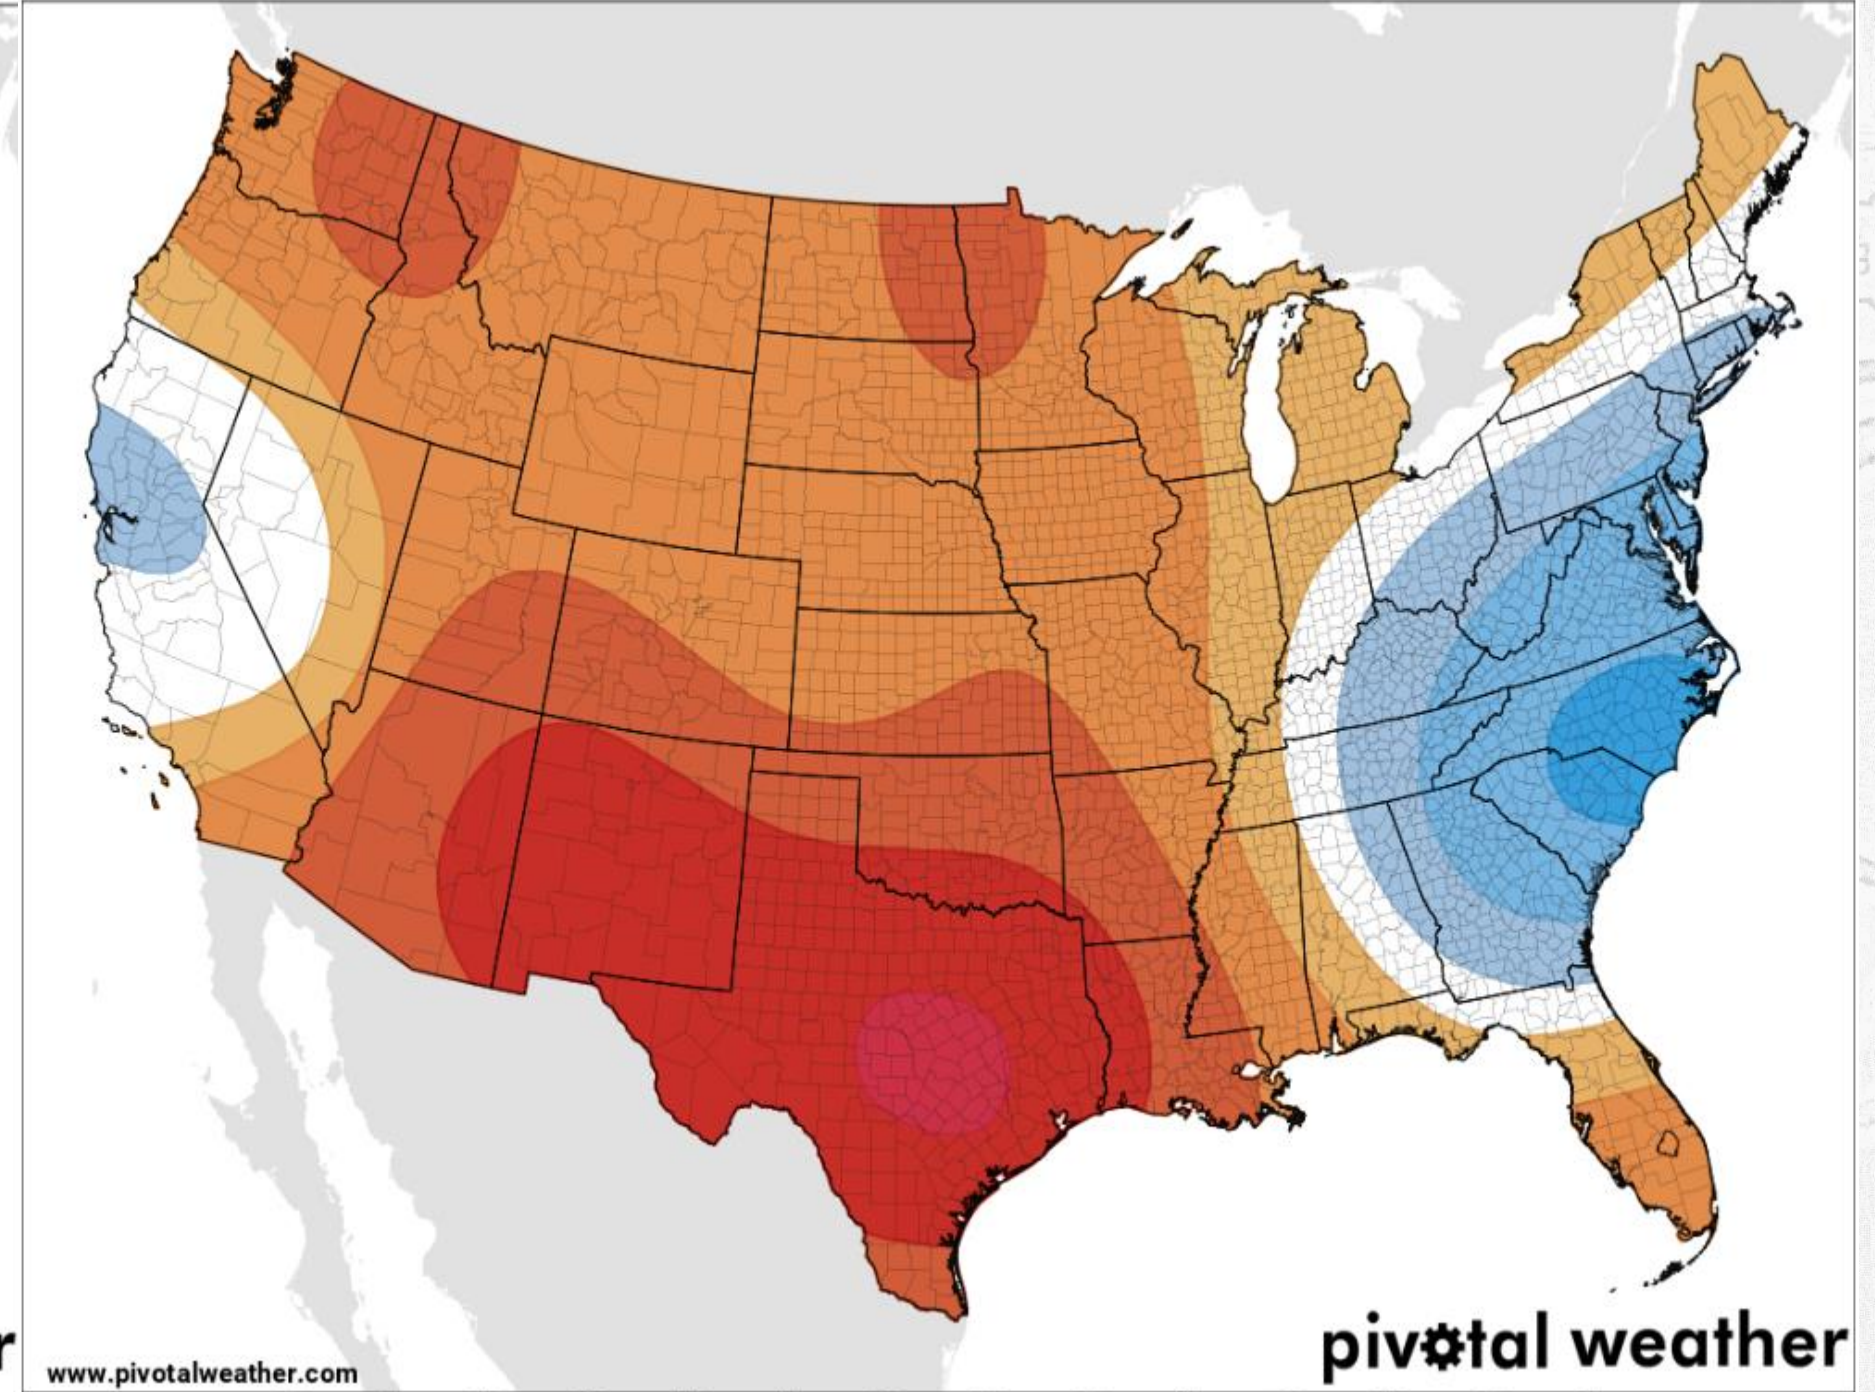

Weer

- Grondvog
- 10 Dae Voorspelling

Grondvog Brazil

Grondvog Argentinië

10 Dae Weervoorspelling Suid-Amerika

GFS

ECMWF

Grondvog VSA

10 Dae Weervoorspelling VSA

GFS ECMWF

VSA Temperature

6-10 Day Temperature Probability Outlook (%)

Valid: Sat 2023-06-24 to Wed 2023-06-28

Init: Sun 2023-06-18 CPC

www.pivotalweather.com

pivotal weather

8-14 Day Temperature Probability Outlook (%)

Valid: Mon 2023-06-26 to Sun 2023-07-02

Init: Sun 2023-06-18 CPC

www.pivotalweather.com

pivotal weather

Langtermyn Weervoorspelling VSA

Aug 2023

Jul 2023