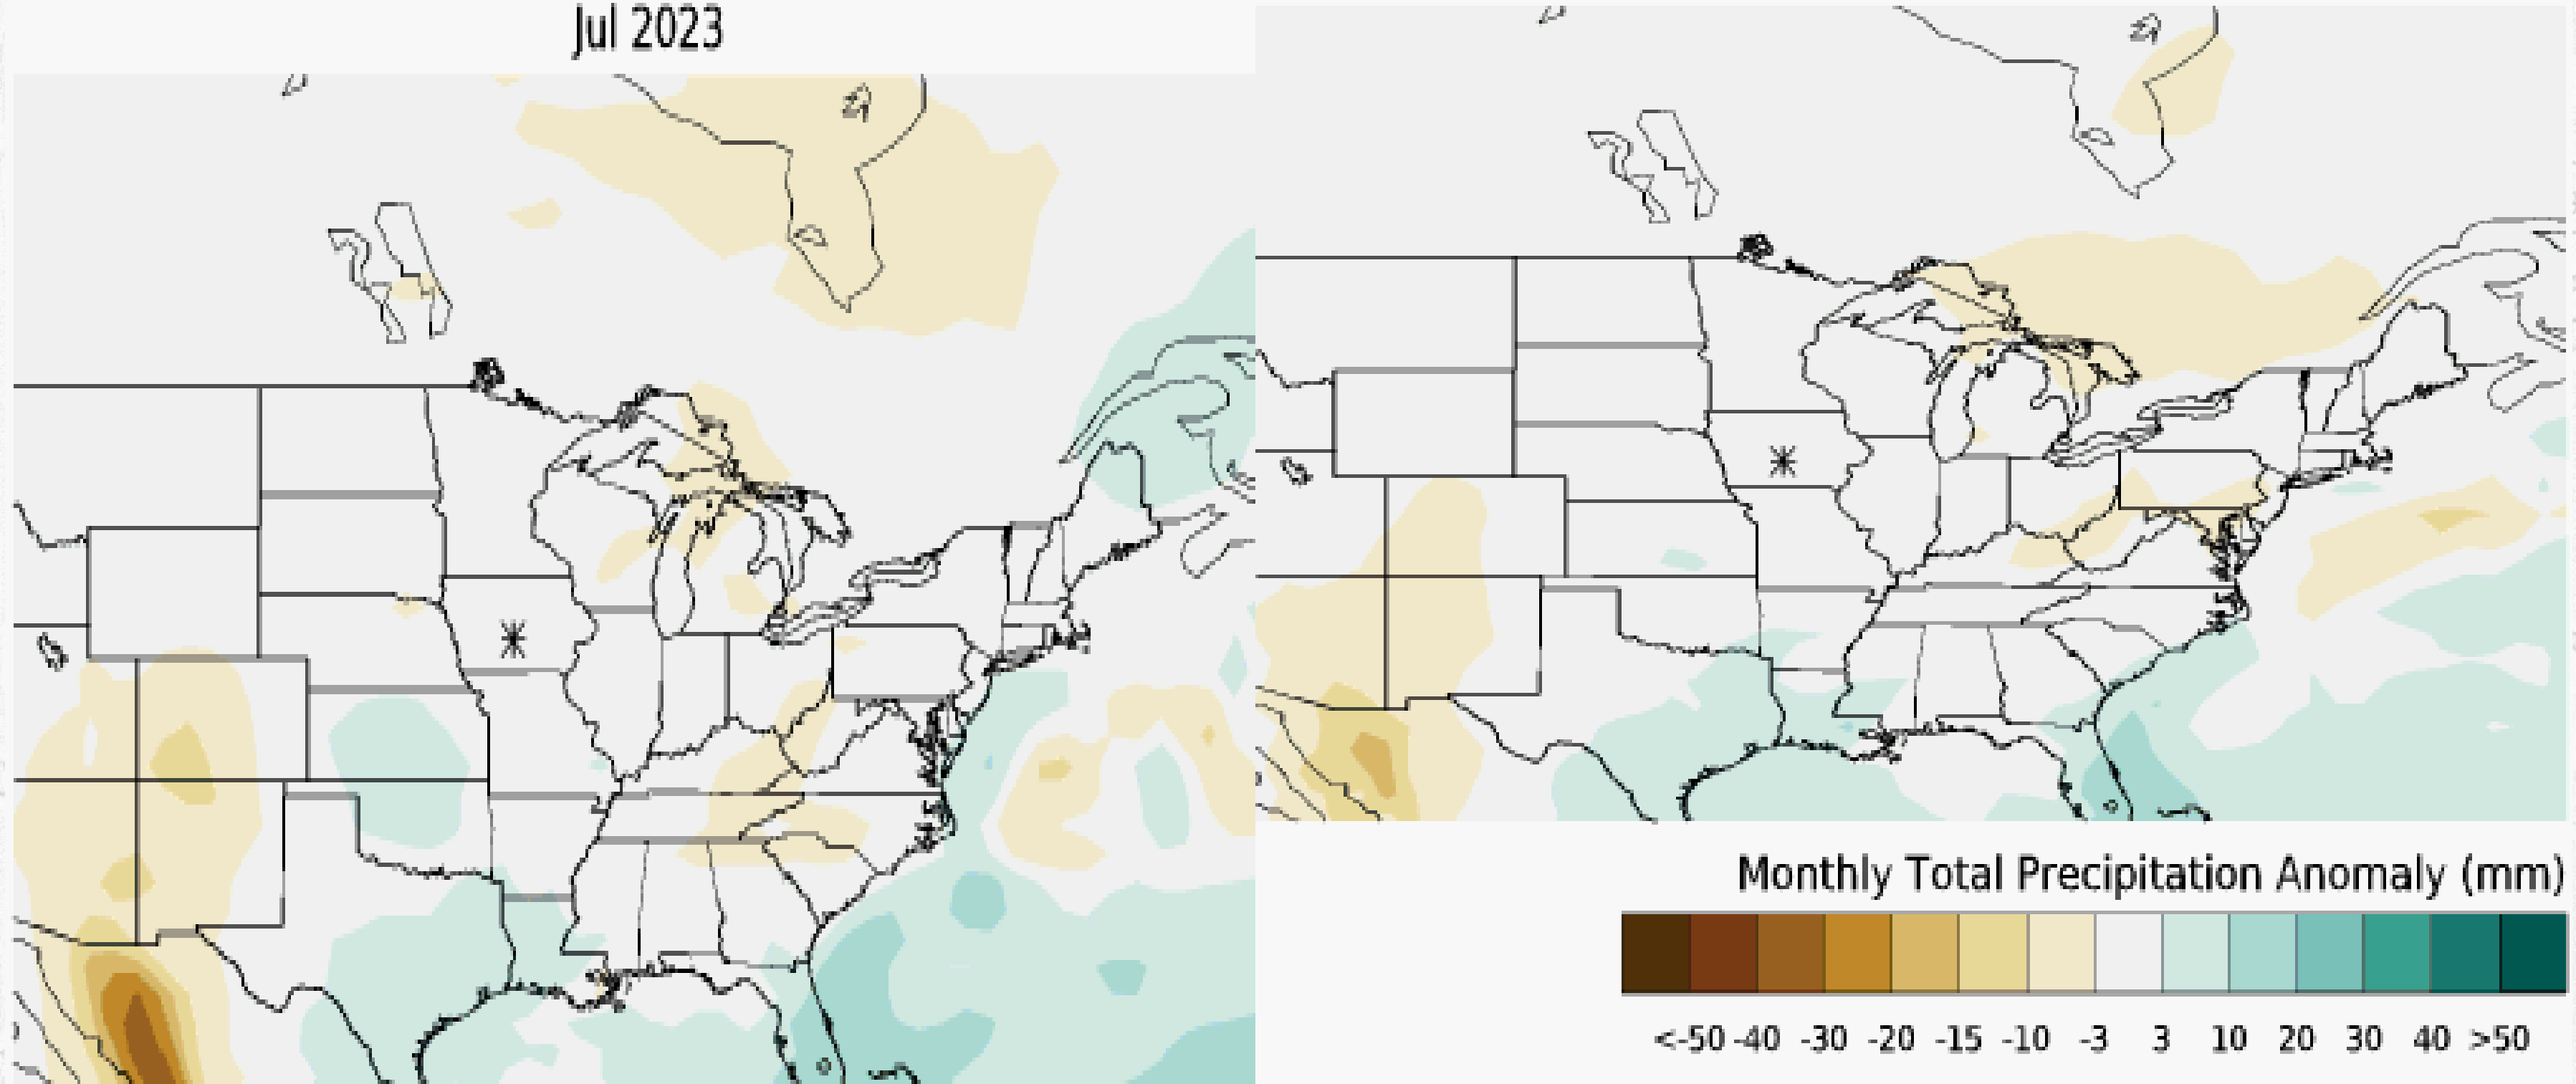

8-14 Day Temperature Probability Outlook (%)

Valid: Mon 2023-06-26 to Sun 2023-07-02

Init: Sun 2023-06-18 CPC

www.pivotalweather.com

pivotal weather

Langtermyn Weervoorspelling VSA

Aug 2023

Jul 2023