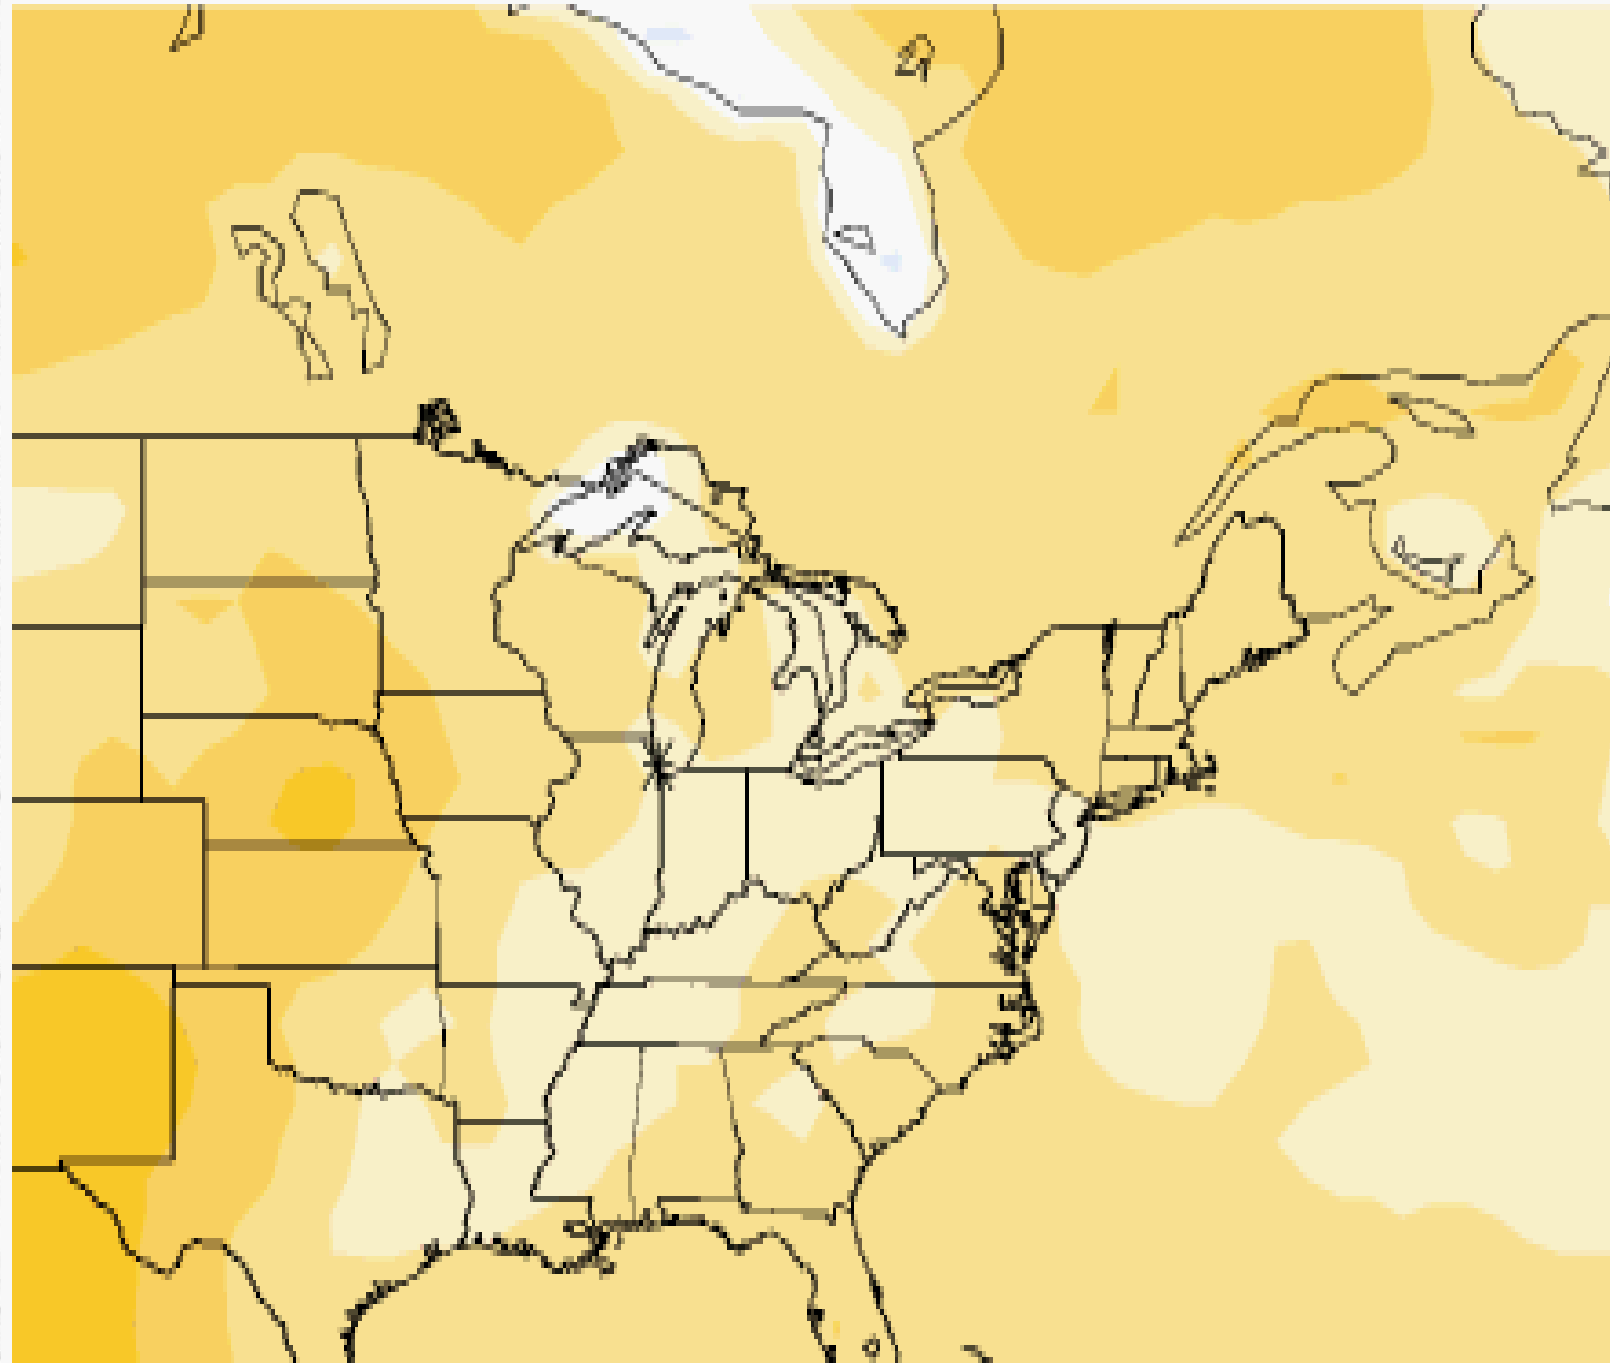

Langtermyn Weervoorspelling VSA

Jul 2023

Aug 2023

Monthly Mean Temperature Anomaly (°C)