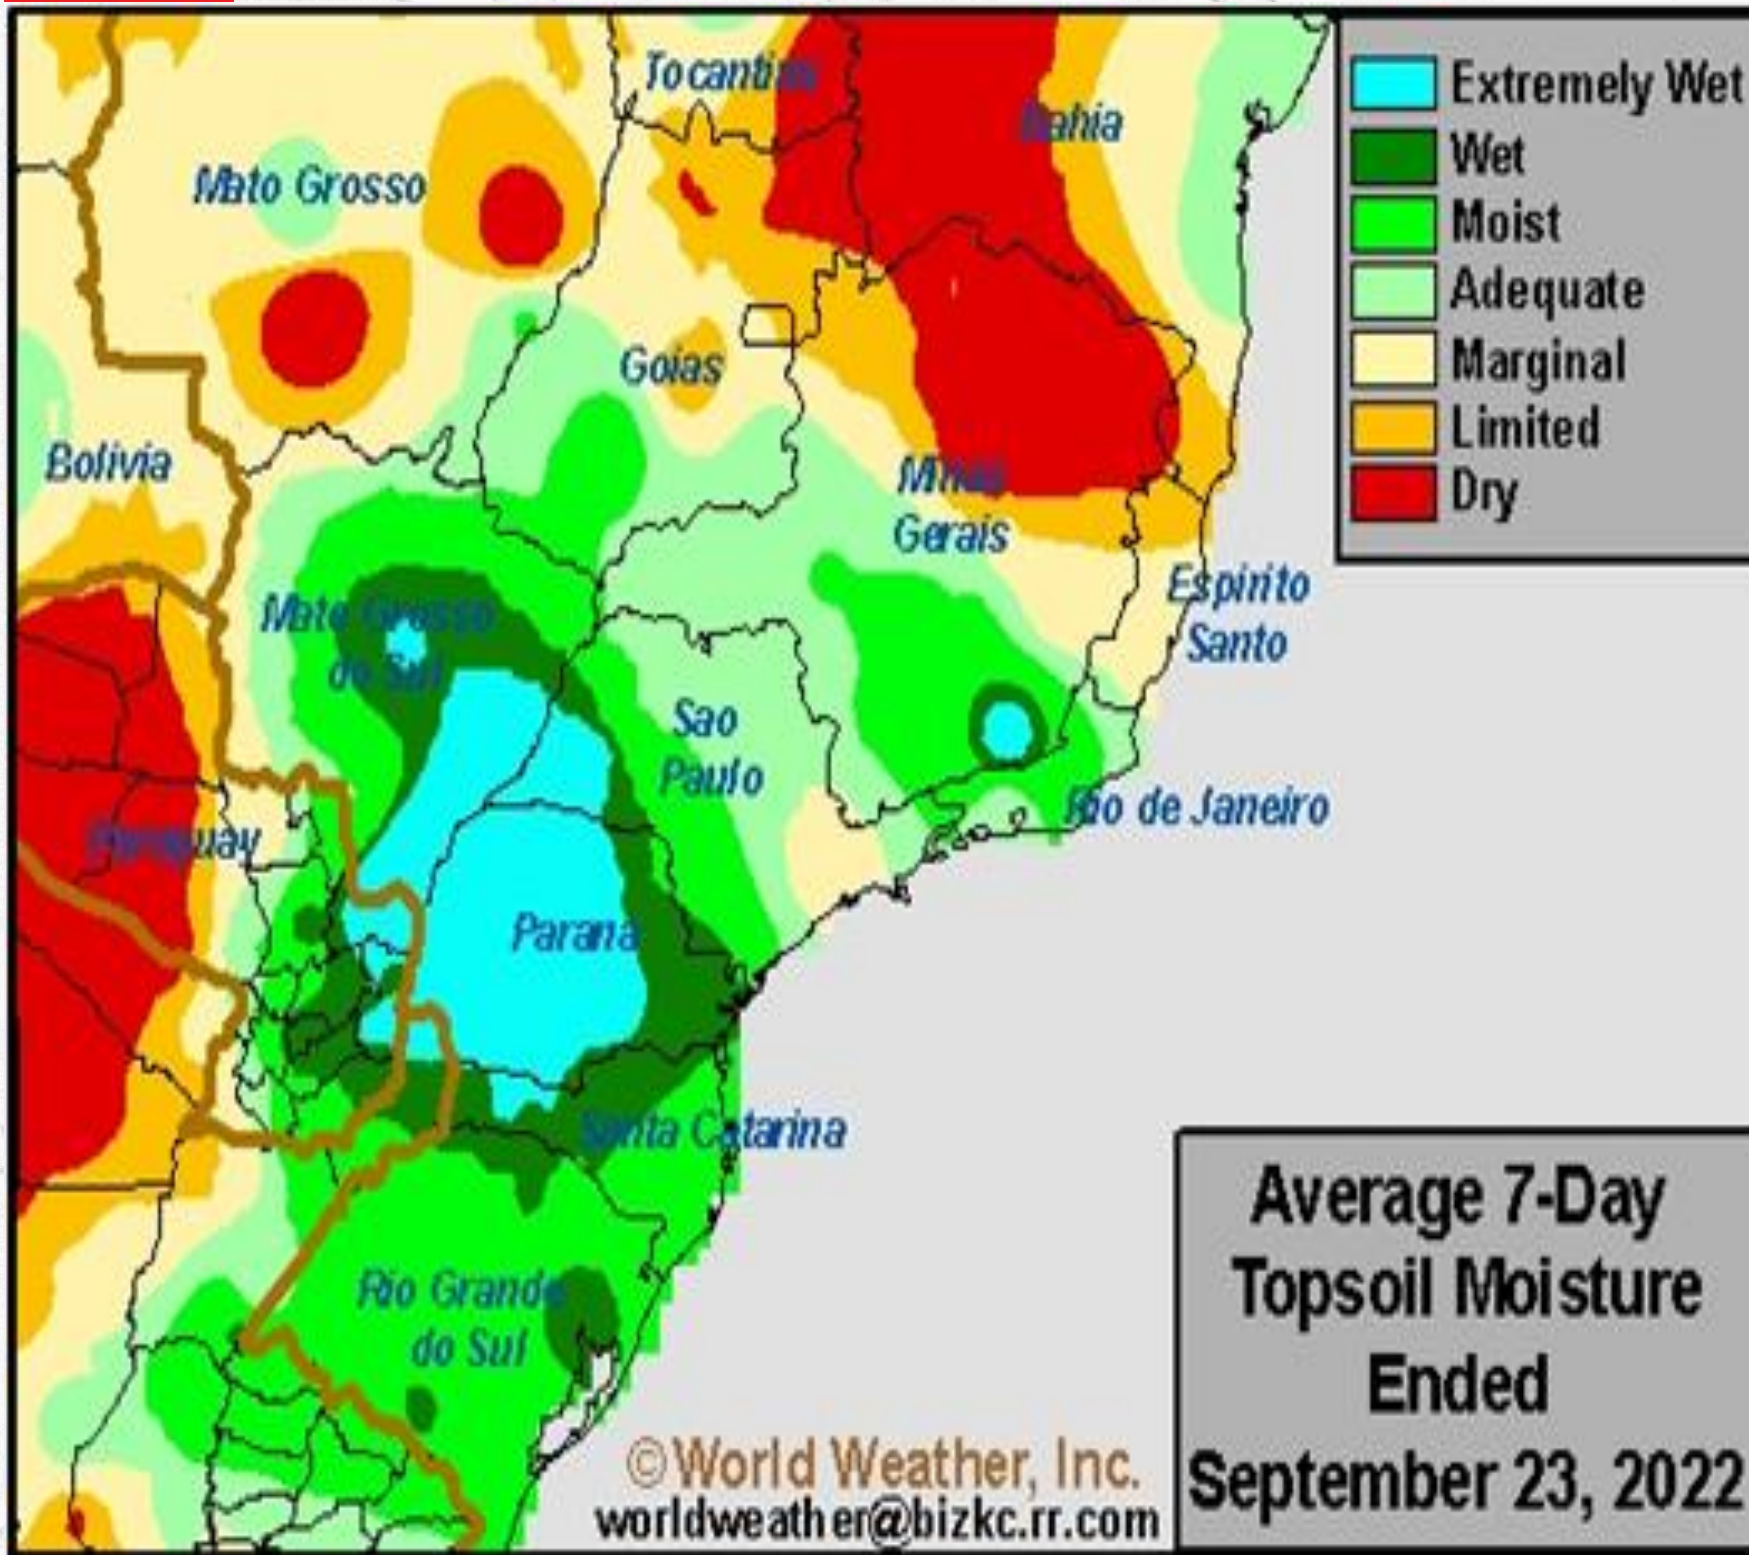

Weer

- Grondvog
- 10 Dae Voorspelling

Grondvog Brazil

Grondvog Argentinië

10 Dae Weervoorspelling Suid-Amerika

GFS

ECMWF

10 Dae Weervoorspelling Suid-Afrika