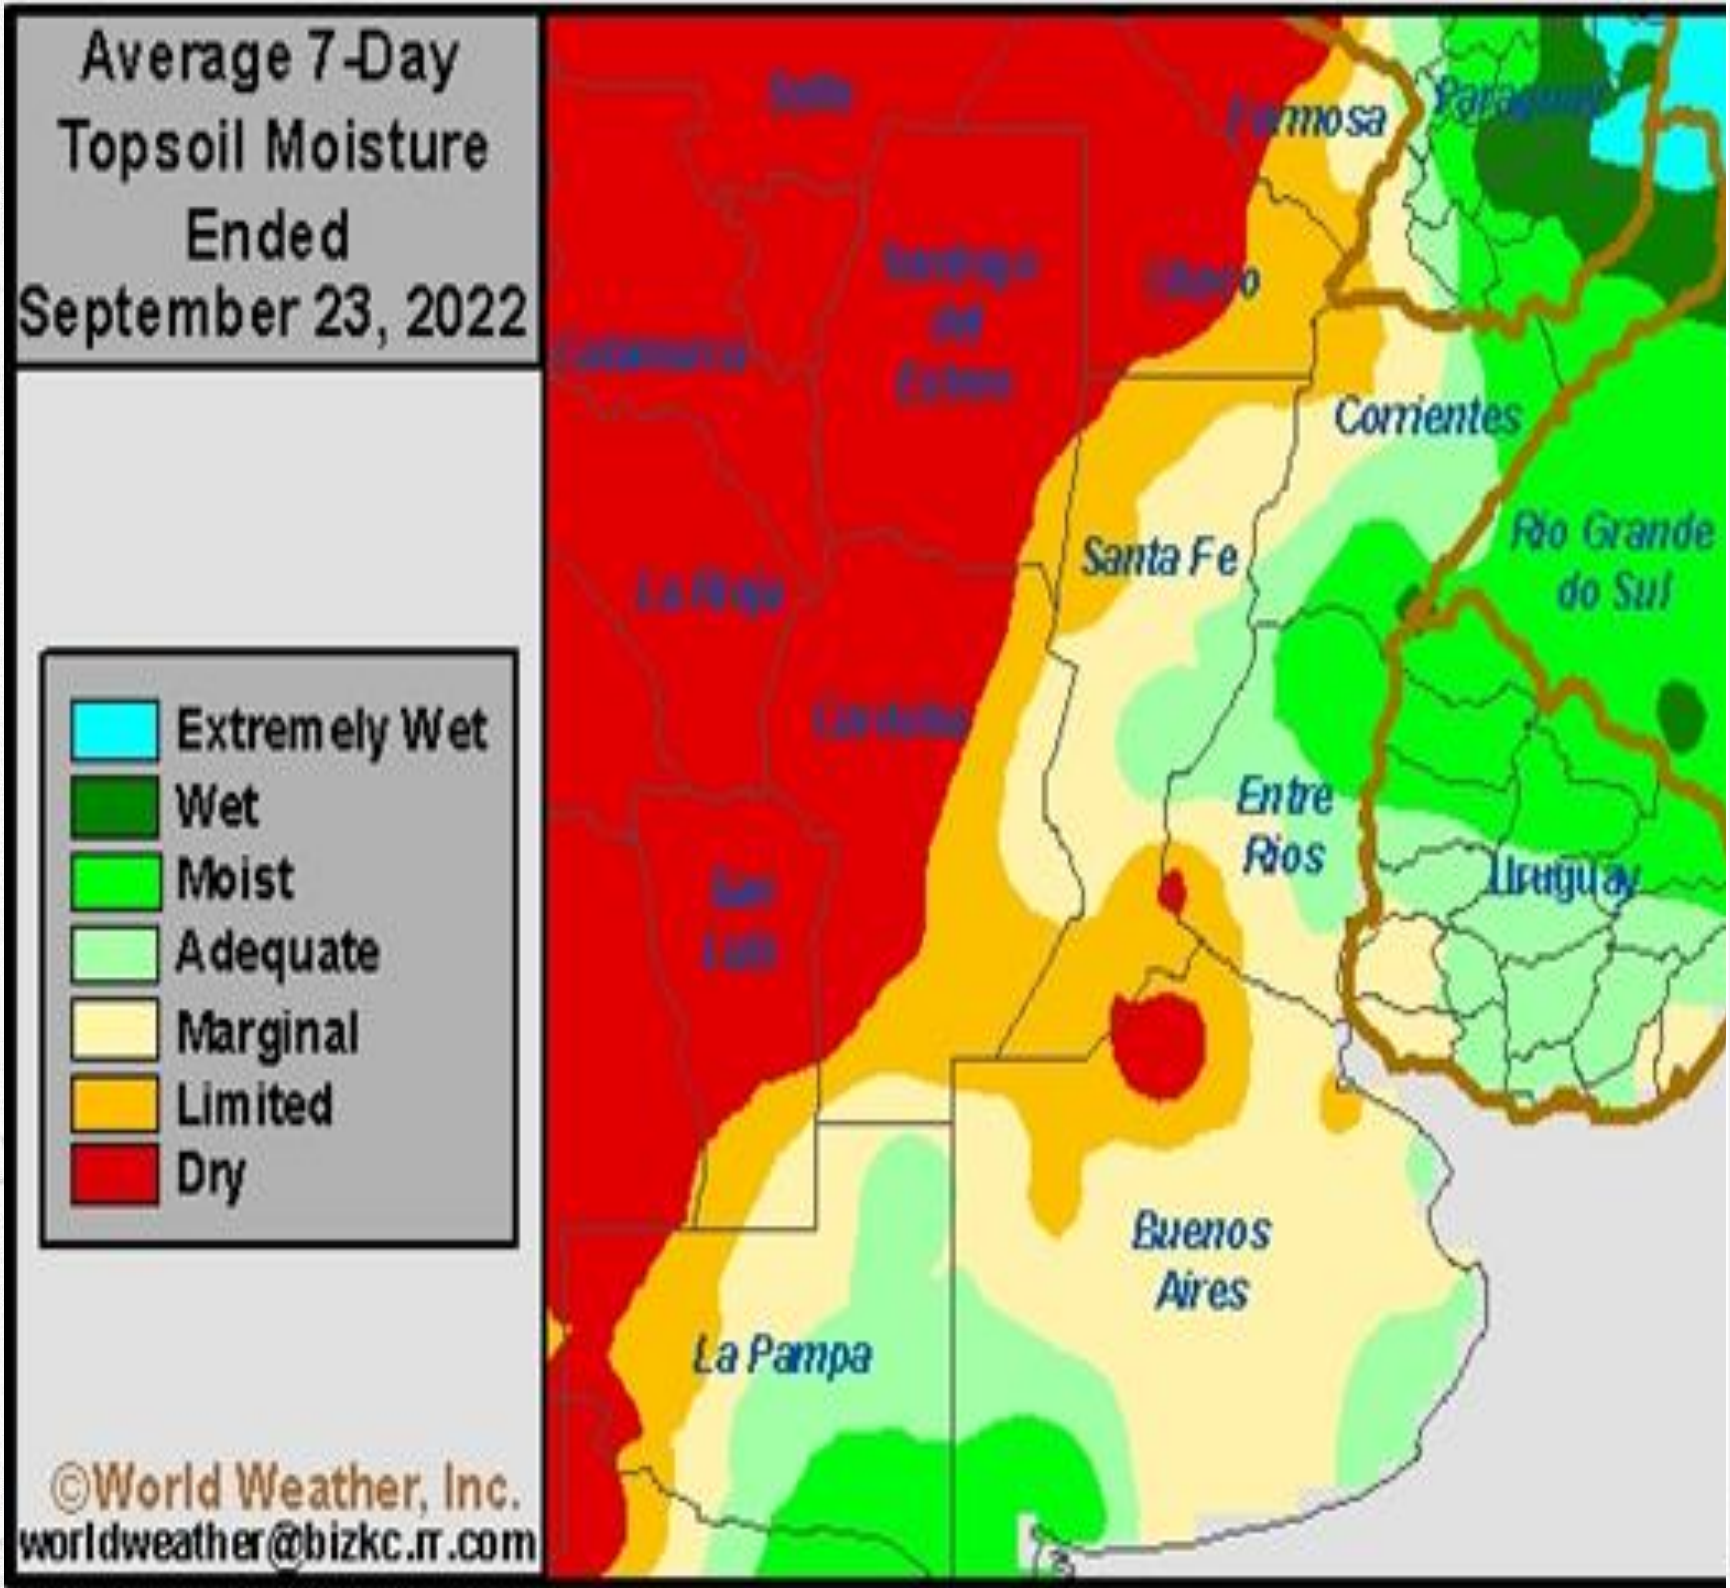

Weer

- Grondvog
- 10 Dae Voorspelling

Grondvog Brazil

Grondvog Argentinië

10 Dae Weervoorspelling Suid-Amerika

GFS

ECMWF

10 Dae Weervoorspelling Suid-Afrika