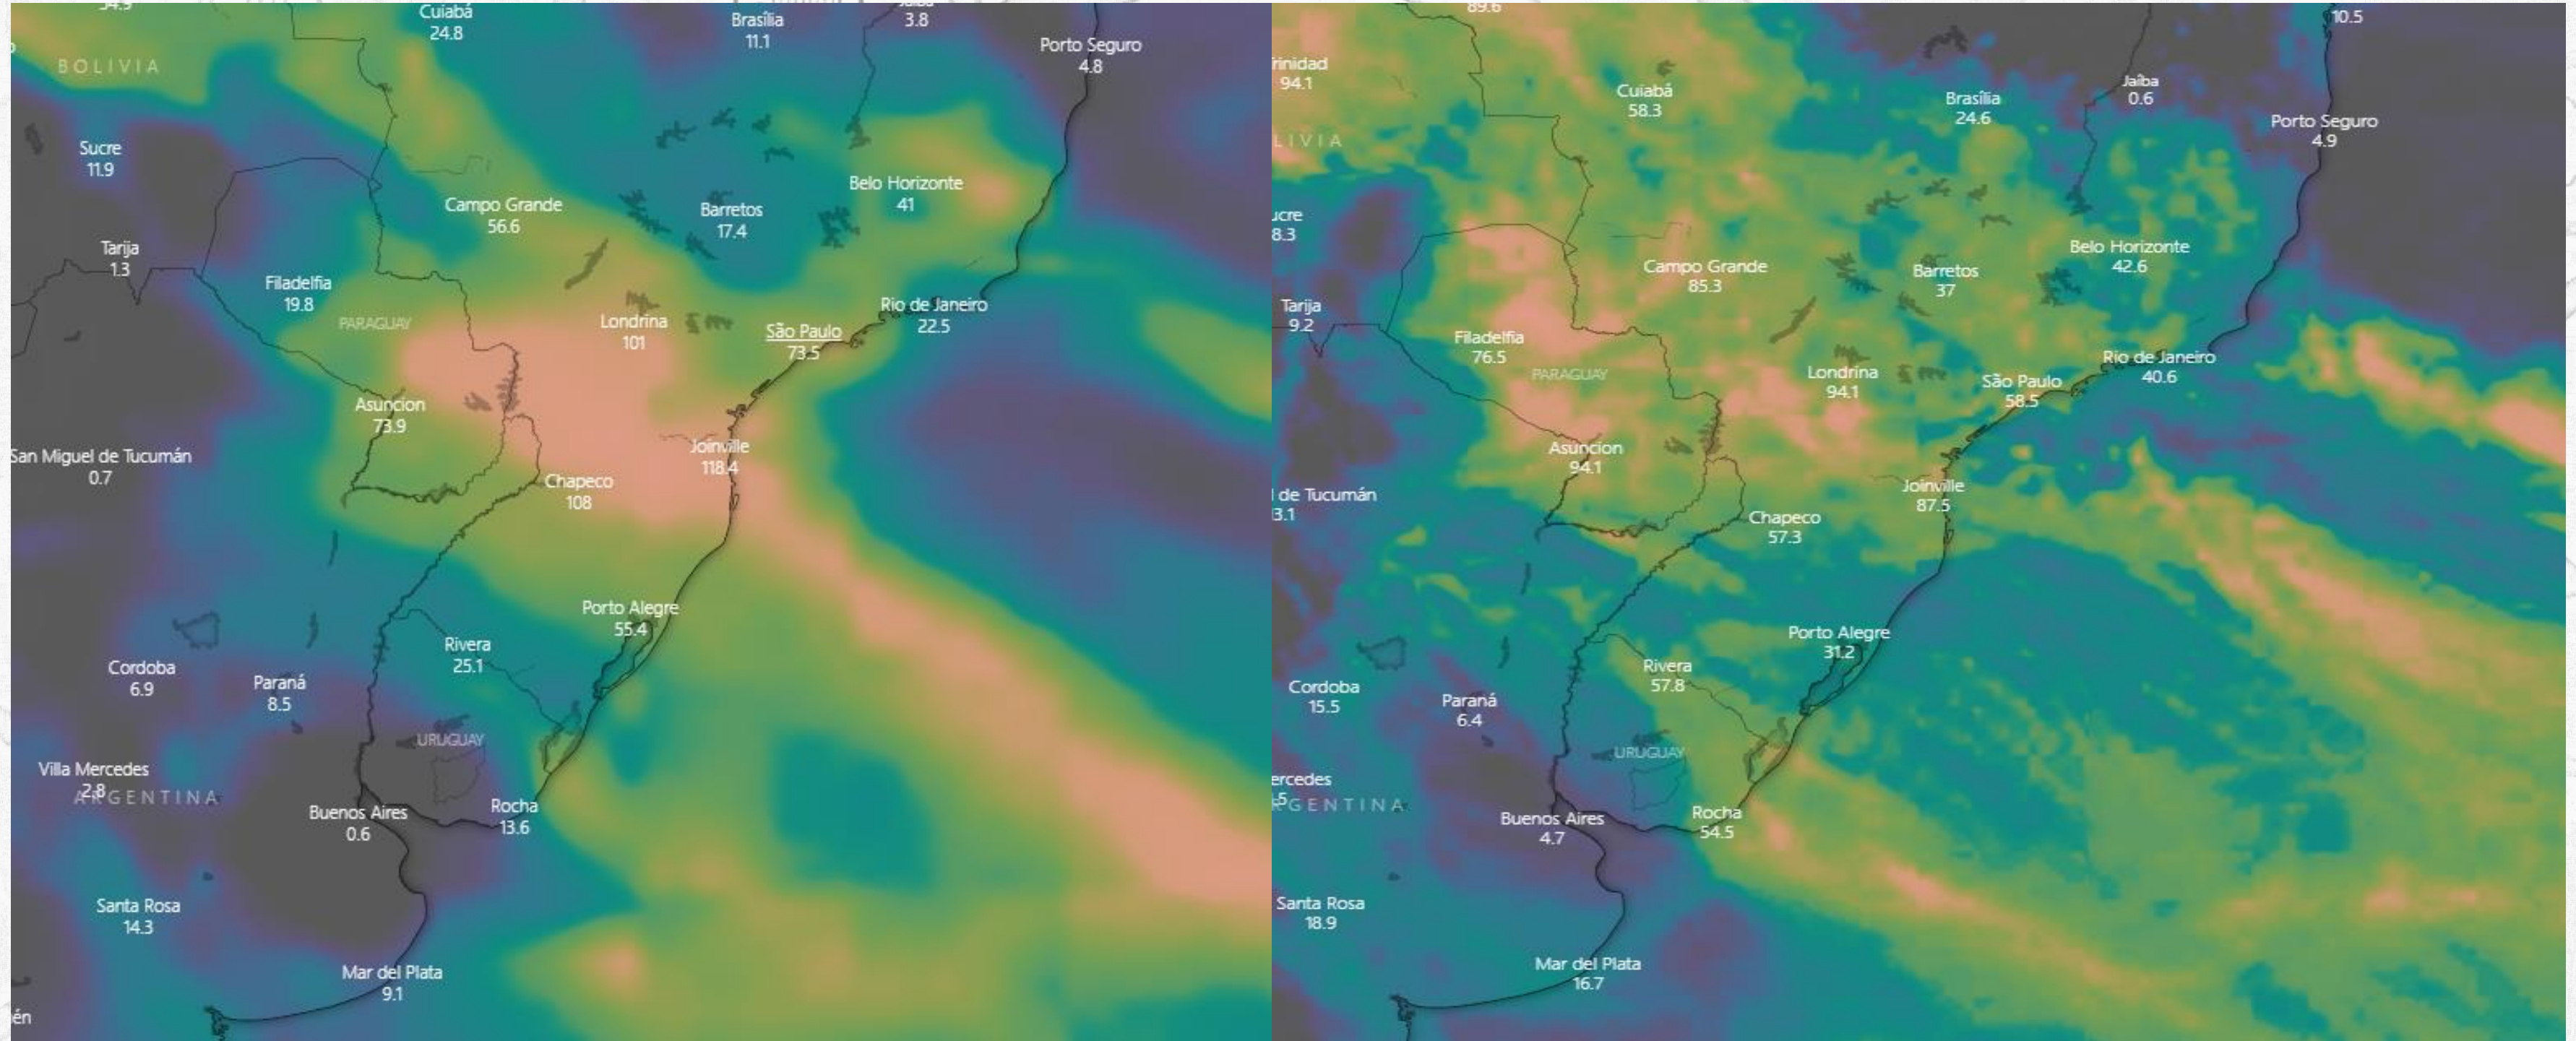

Weer

- Grondvog
- 10 Dae Voorspelling

Grondvog Brazil

Grondvog Argentinië

10 Dae Weervoorspelling Suid-Amerika

GFS

ECMWF

10 Dae Weervoorspelling Suid-Afrika