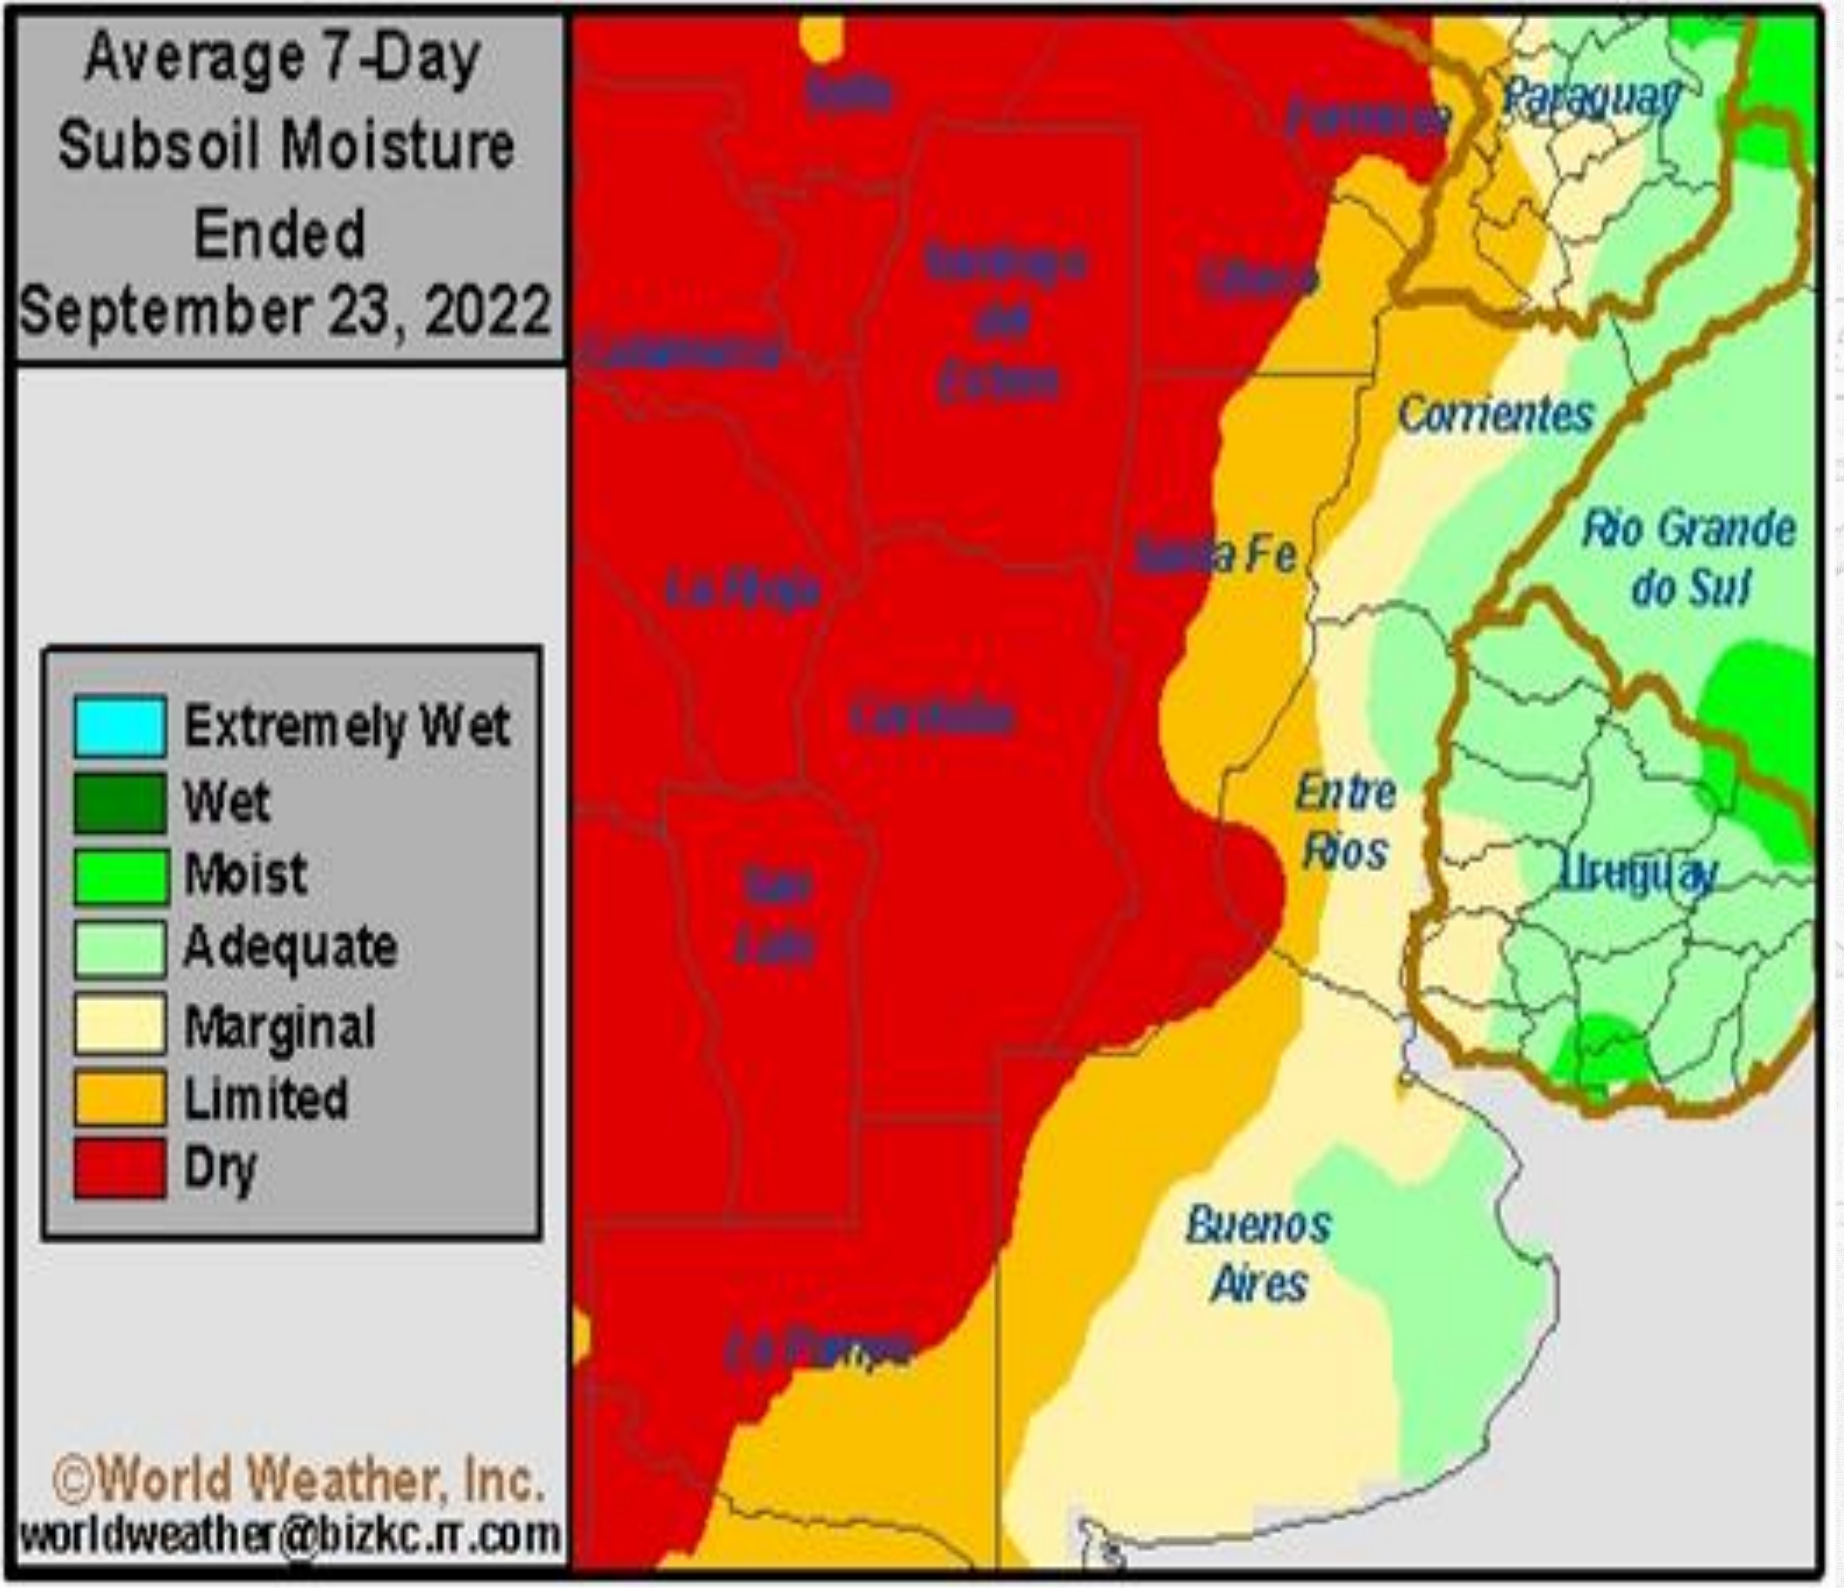

Weer

- Grondvog
- 10 Dae Voorspelling

Grondvog Brazil

Grondvog Argentinië

10 Dae Weervoorspelling Suid-Amerika

GFS

ECMWF

10 Dae Weervoorspelling Suid-Afrika