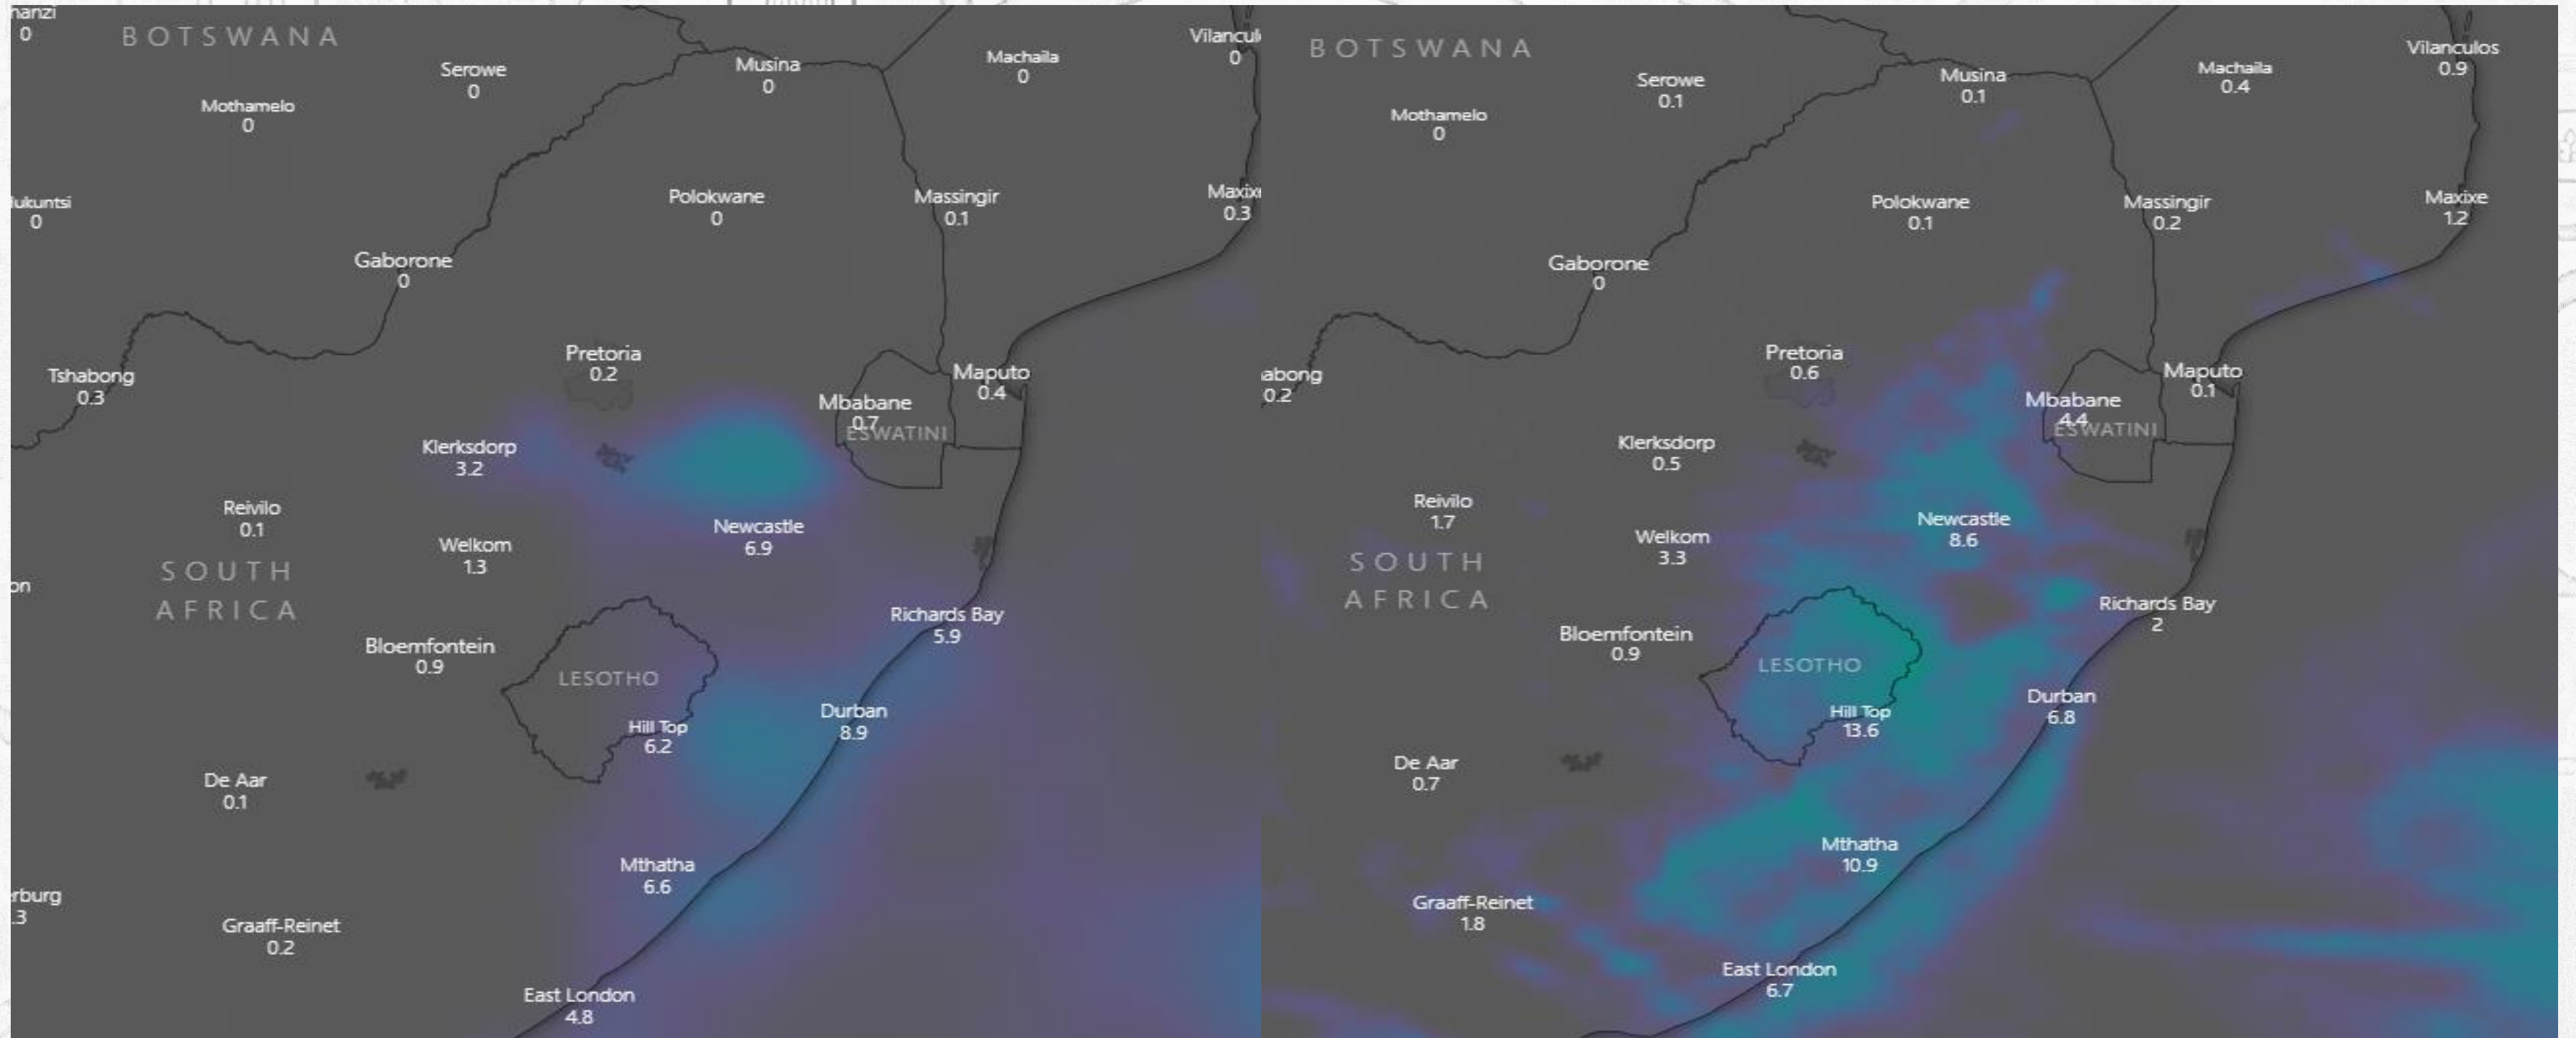

10 Dae Weervoorspelling Suid-Afrika

GFS ECMWF