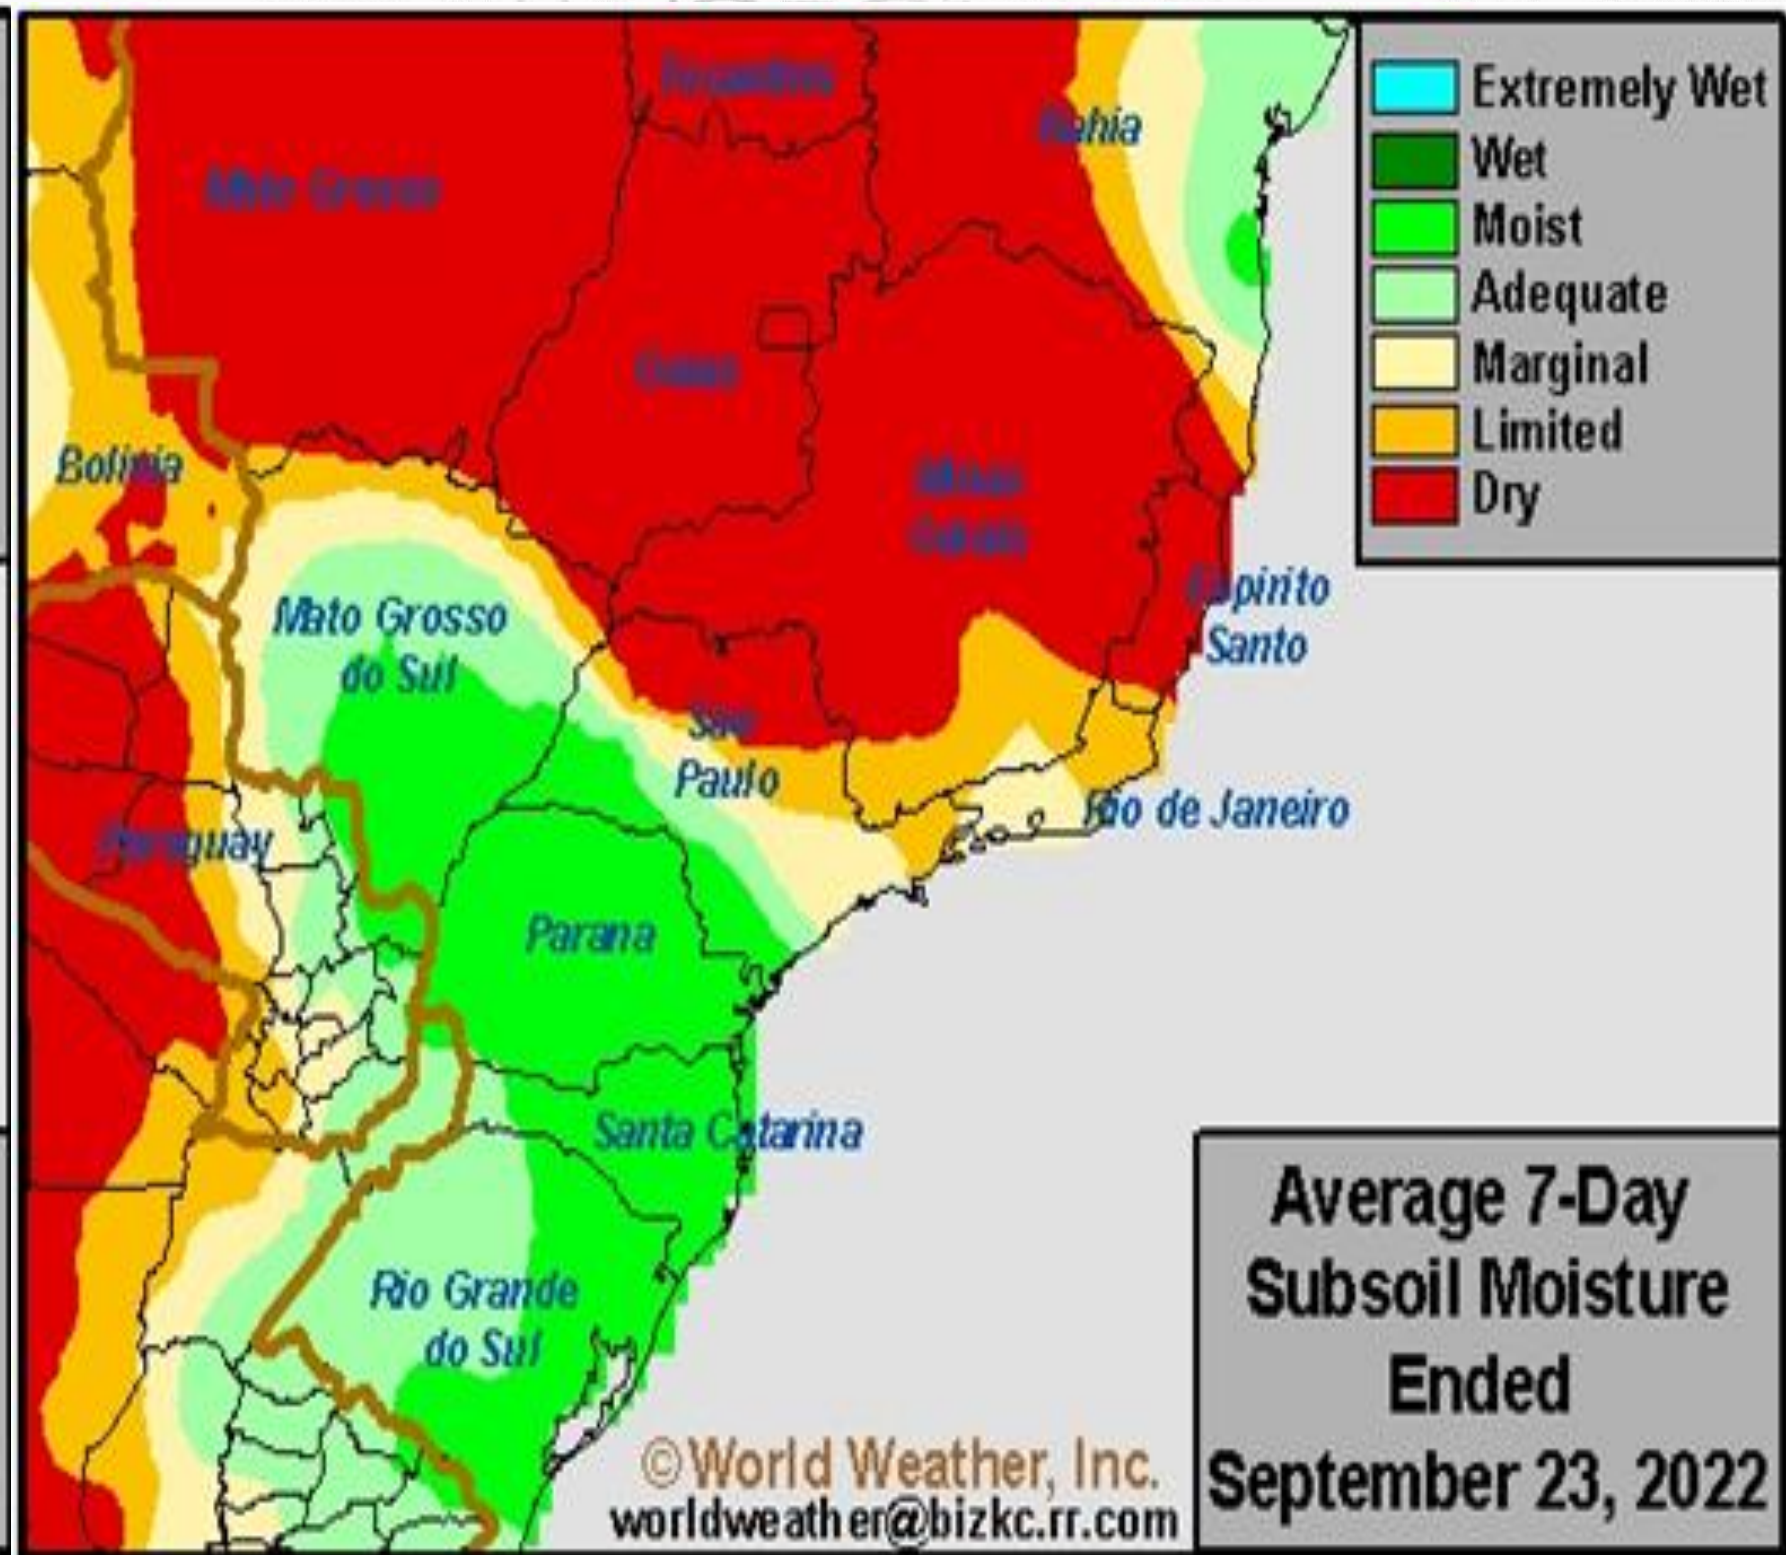

Weer

- Grondvog
- 10 Dae Voorspelling

Grondvog Brazil

Grondvog Argentinië

10 Dae Weervoorspelling Suid-Amerika

GFS

ECMWF

10 Dae Weervoorspelling Suid-Afrika